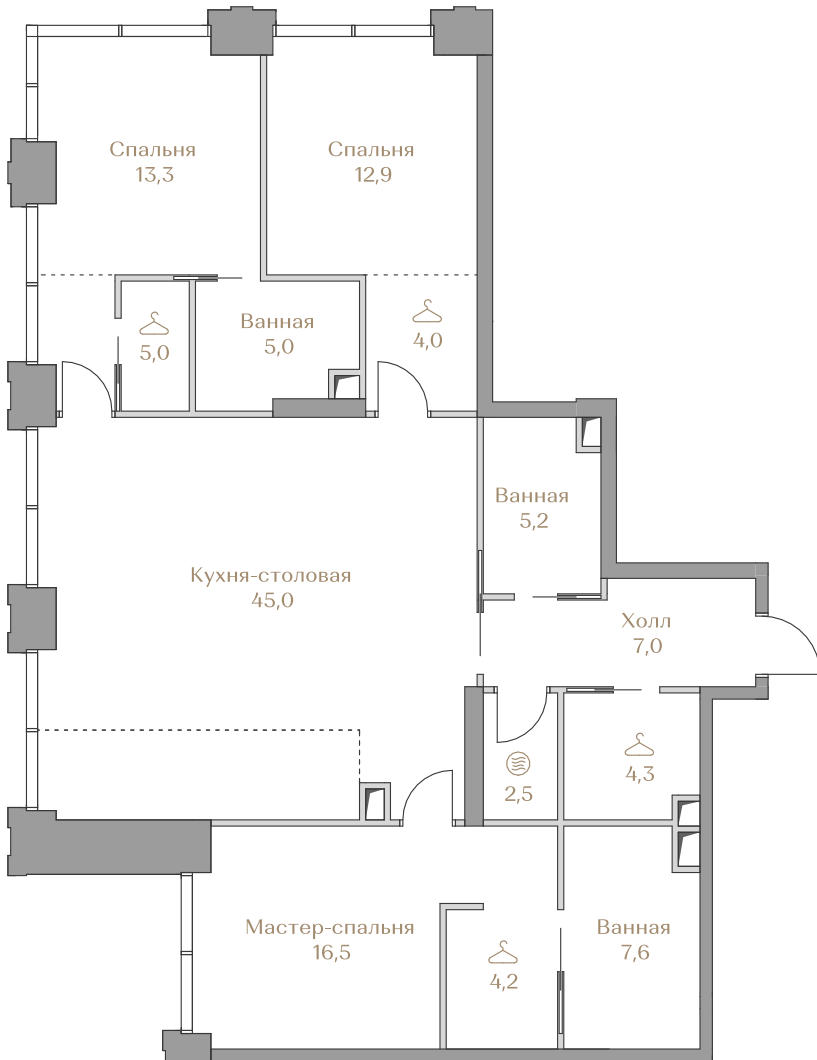

- > Waterfront — первая линия домов у Москвы-реки;
- > Garden — дома в центре частного парка;
- > Highline — квартиры с видами на Москву-Сити и центр Москвы;
- > Mountain Line — квартиры с видами на Piazza и Хамовники.

 — лот забронирован

Квартира №027

Стоимость

216 531 000 ₽

Цена за м²: 1 632 964 ₽

Дом Garden 1
Срок сдачи IV кв. 2026
Площадь 132.6 м²
Этаж 6
Спальни 3
Отделка Без отделки
Вид из окон Приватный парк

Этаж 6

Условные обозначения

- Граница квартиры
- Зона подключения систем водоснабжения и водоотведения