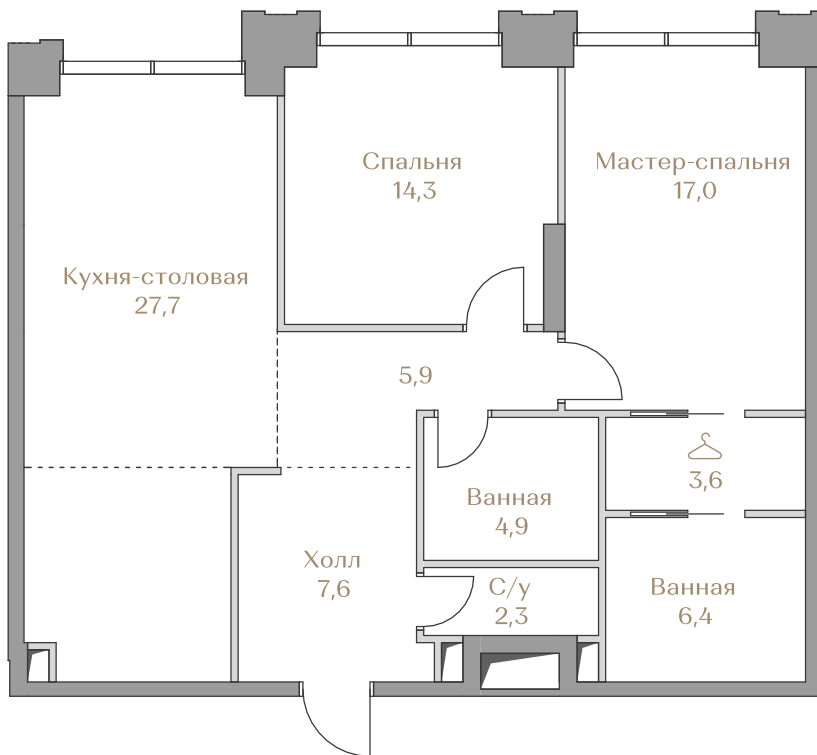

 — лот забронирован

Квартира №045

Стоимость

150 545 000 ₹

Цена за м²: 1 678 317 ₹

Дом Garden 1
Срок сдачи IV кв. 2026
Площадь 89.7 м²
Этаж 8
Спальни 2
Отделка Без отделки
Вид из окон Приватный парк

Условные обозначения

-  Гардеробная
-  Постирочная

Этаж 8

Условные обозначения

- Граница квартиры
- Зона подключения систем водоснабжения и водоотведения