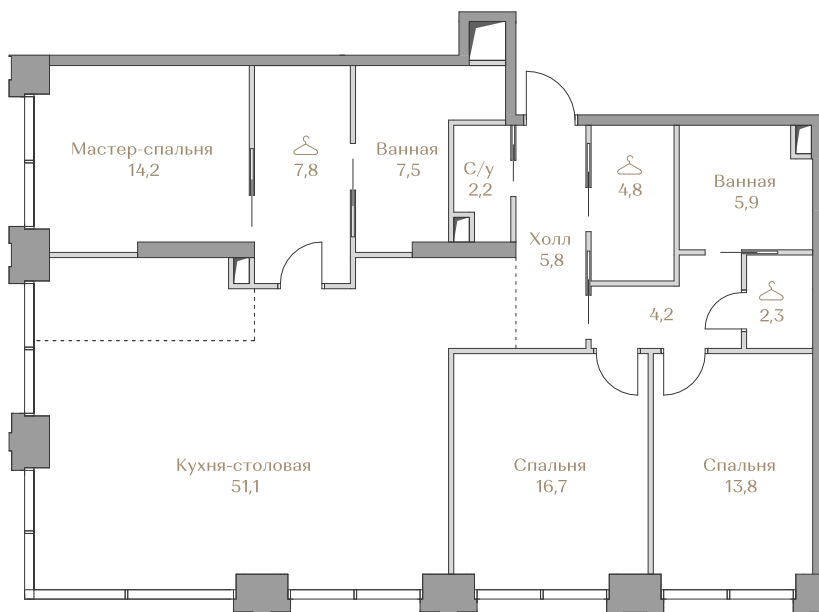

 — лот забронирован

Квартира №050

Стоимость

274 035 000 ₹

Цена за м²: 2 010 528 ₹

Дом Garden 1
 Срок сдачи IV кв. 2026
 Площадь 136.3 м²
 Этаж 8
 Спальни 3
 Отделка Без отделки
 Вид из окон Москва-река
 Приватный парк

Этаж 8

Условные обозначения

- Граница квартиры
- Зона подключения систем водоснабжения и водоотведения