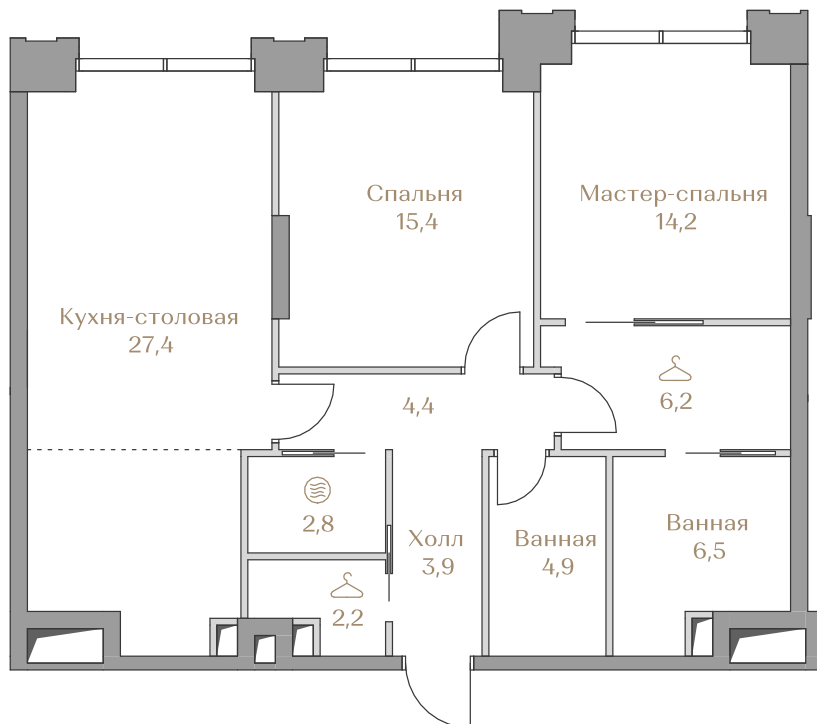

 — лот забронирован

Квартира №082

Стоимость

164 254 000 ₹

Цена за м²: 1 868 646 ₹

Дом Garden 1
Срок сдачи IV кв. 2026
Площадь 87.9 м²
Этаж 13
Спальни 2
Отделка Без отделки
Вид из окон Приватный парк

Этаж 13

Условные обозначения

- Граница квартиры
- Зона подключения систем водоснабжения и водоотведения