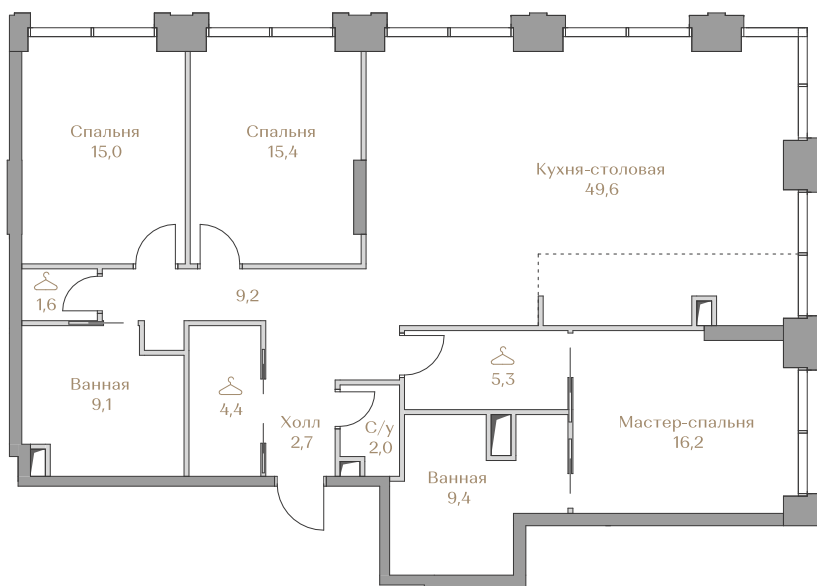

 — лот забронирован

Квартира №107

Стоимость

268 678 000 ₺

Цена за м²: 1 920 500 ₺

Дом Garden 1
Срок сдачи IV кв. 2026
Площадь 139.9 м²
Этаж 17
Спальни 3
Отделка Без отделки
Вид из окон Приватный парк

Этаж 17

Условные обозначения

- Граница квартиры
- Зона подключения систем водоснабжения и водоотведения