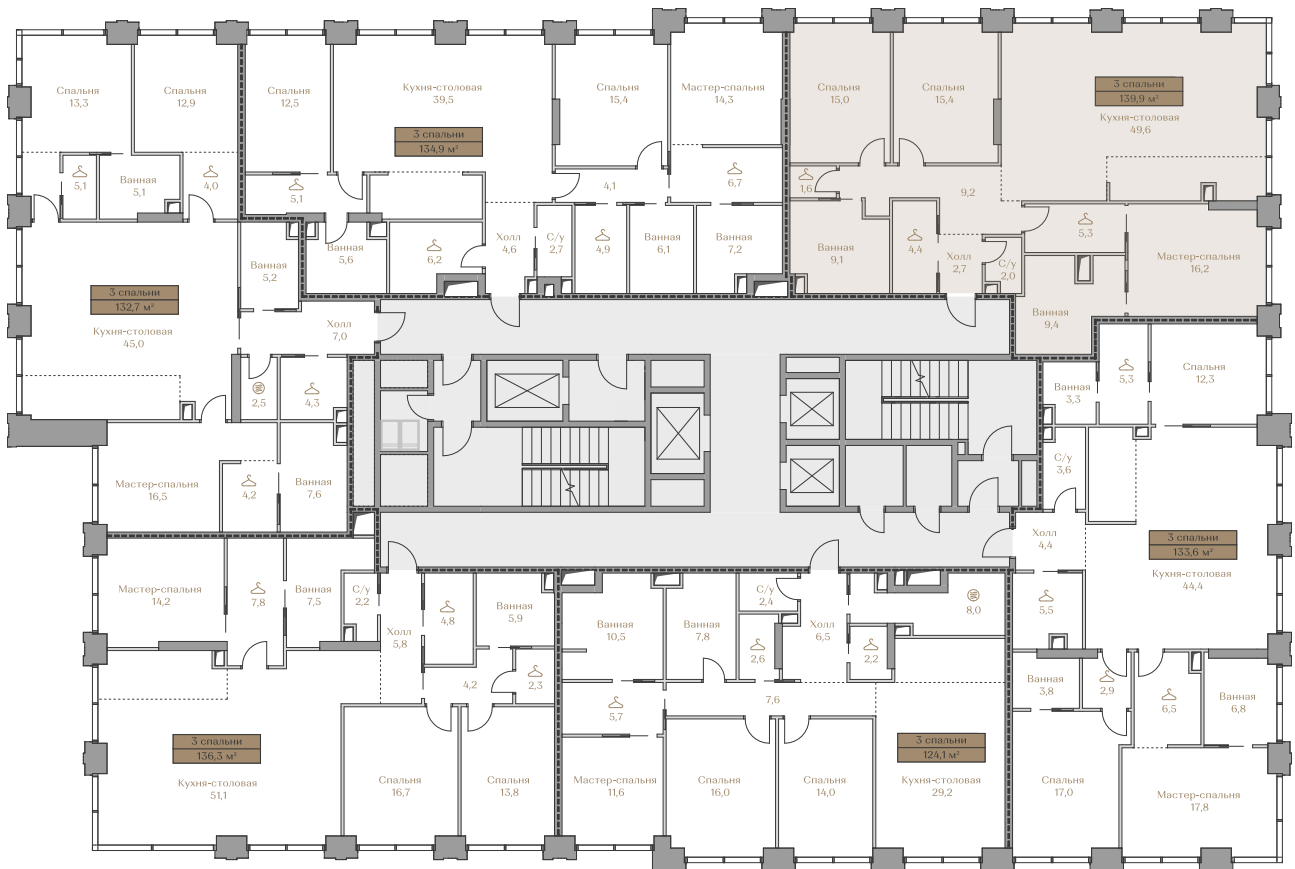

 — лот забронирован

Квартира №107

Стоимость

268 678 000 ₺

Цена за м²: 1 920 500 ₺

Дом Garden 1
Срок сдачи IV кв. 2026
Площадь 139.9 м²
Этаж 17
Спальни 3
Отделка Без отделки
Вид из окон Приватный парк

Этаж 17

Условные обозначения

- Граница квартиры
- Зона подключения систем водоснабжения и водоотведения