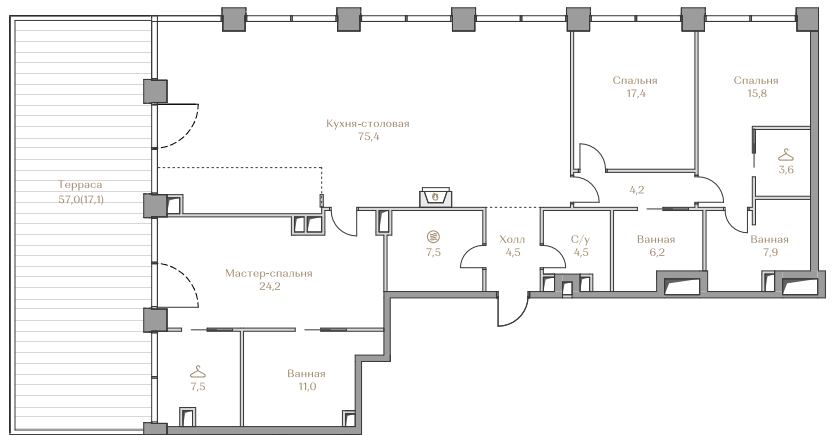

## Квартира №111

# Стоимость

по запросу

Дом ..... GARDEN 1  
Срок сдачи ..... IV кв. 2026  
Площадь ..... 206.8 м<sup>2</sup>  
Этаж ..... 18  
Спальни ..... 3  
Отделка ..... Без отделки  
Вид из окон ..... Москва-река  
..... ОК "Лужники"  
..... Приватный парк

### Условные обозначения

-  Гардеробная
-  Постирочная
-  Сауна
-  Камин
-  Винный шкаф
-  Холодильник

Страница  
квартиры

Вид из окон

Этаж ..... 18

**Условные обозначения**

- Граница квартиры
- Зона подключения систем водоснабжения и водоотведения