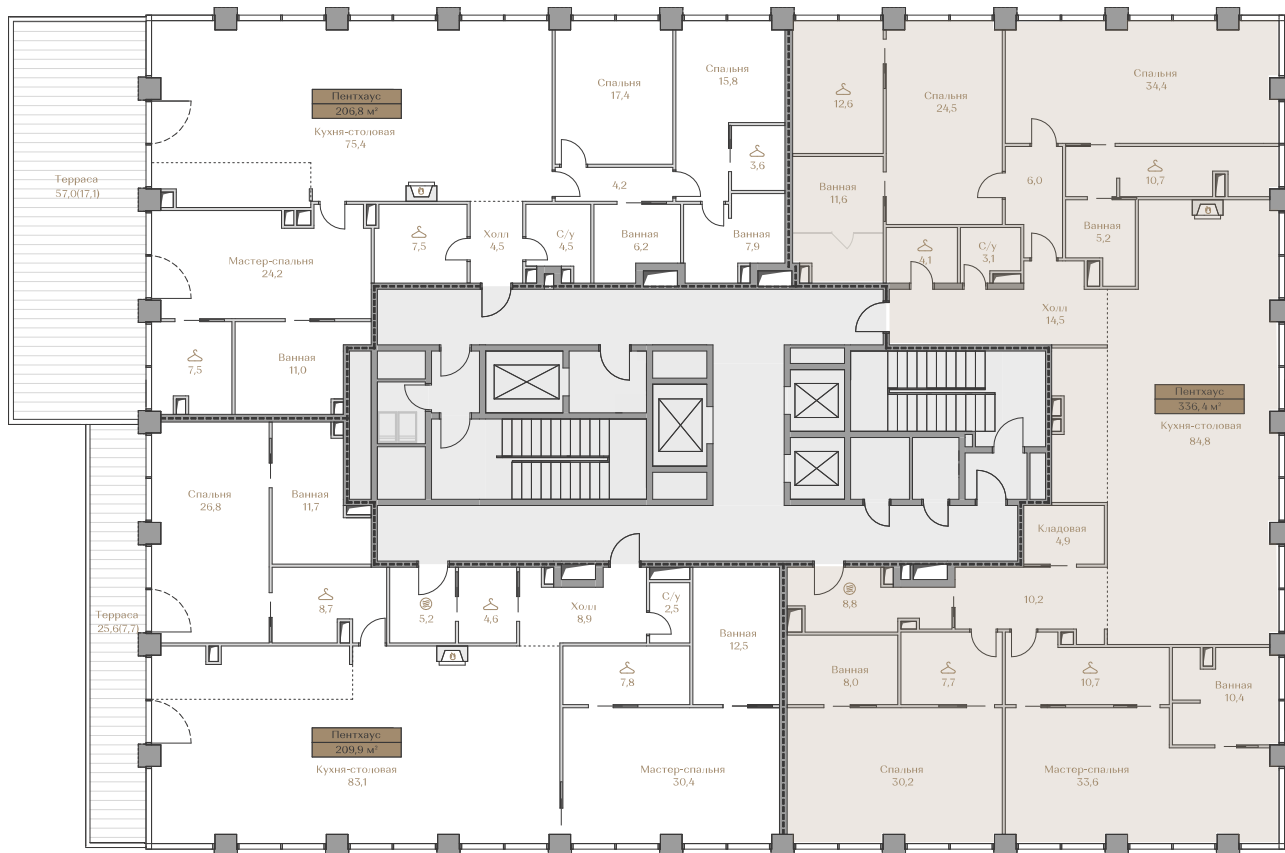

Условные обозначения

- Гардеробная
- Постирочная
- Сауна
- Камин
- Винный шкаф
- Холодильник

Страница
квартиры

Вид из окон

Этаж 18

Условные обозначения

- Граница квартиры
- Зона подключения систем водоснабжения и водоотведения