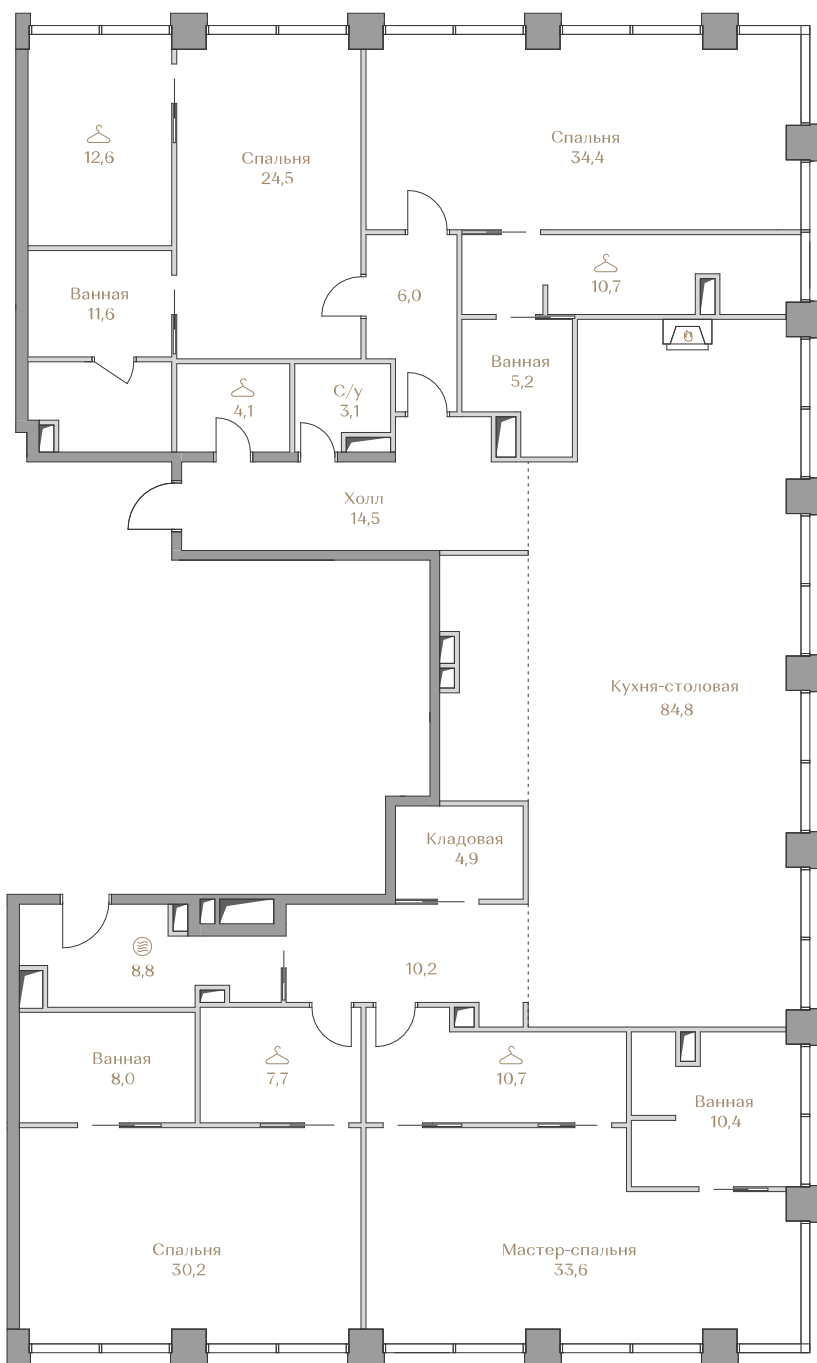

- > Waterfront — первая линия домов у Москвы-реки;
- > Garden — дома в центре частного парка;
- > Highline — квартиры с видами на Москву-Сити и центр Москвы;
- > Mountain Line — квартиры с видами на Piazza и Хамовники.

Лоты, добавленные Вами в «Избранное»:

Объект	Дом	Срок сдачи	Вид из окон	Кол-во спален	Площадь, м ²	Этаж	Отделка	Стиль отделки	Цена, ₽	Цена, €/м ²
Квартира №112	Garden 1	IV кв. 2026	Москва-река Приватный парк	4	336,4	18 / 18	нет	---	1278 320 000	3 800 000

 — лот забронирован

Квартира №112

Стоимость

1 278 320 000 ₺

Цена за м²: 3 800 000 ₺

Дом Garden 1
Срок сдачи IV кв. 2026
Площадь 336.4 м²
Этаж 18
Спальни 4
Отделка Без отделки
Вид из окон Москва-река
..... Приватный парк

Этаж 18

Условные обозначения

- Граница квартиры
- Зона подключения систем водоснабжения и водоотведения