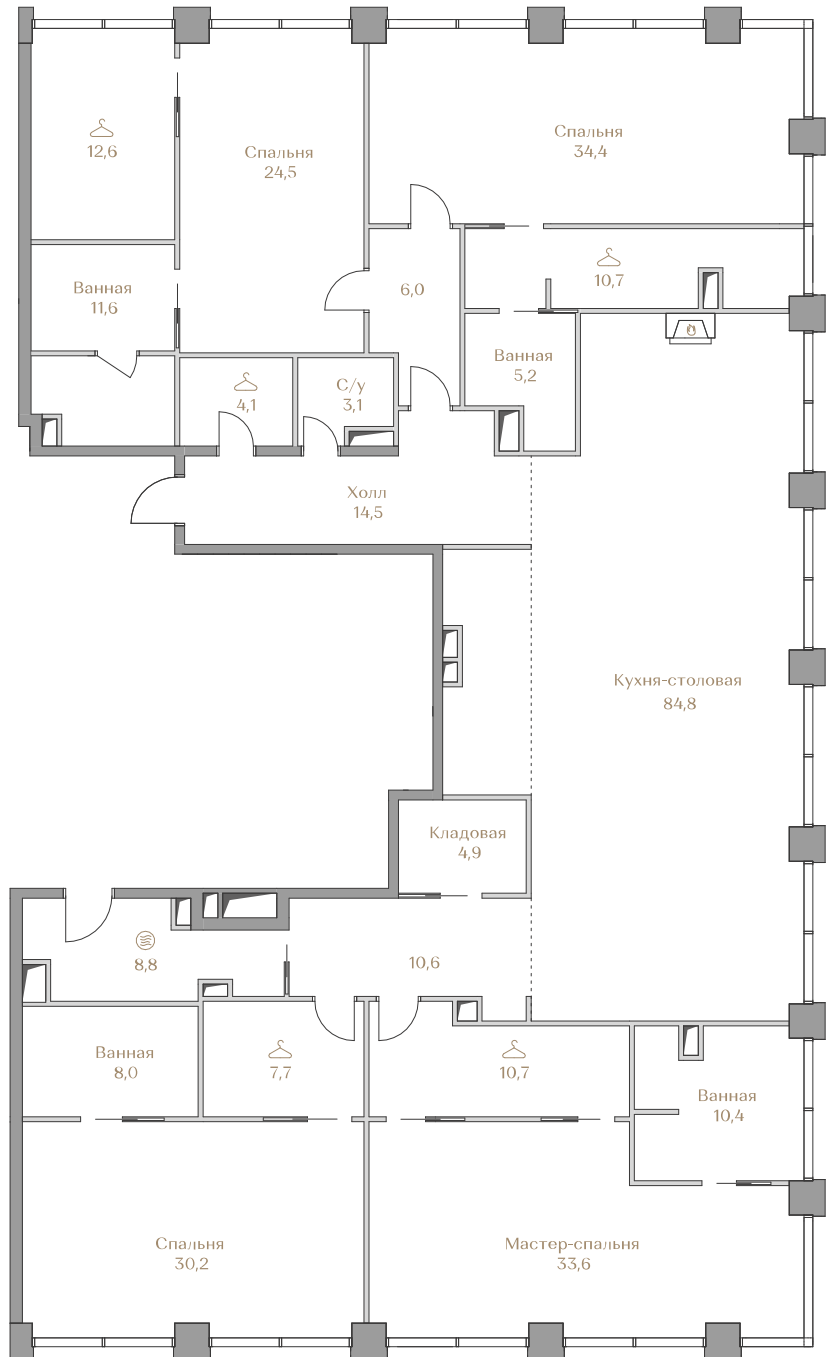

Условные обозначения

- Гардеробная
- Постирочная
- Сауна
- Камин
- Винный шкаф
- Холодильник

Страница
квартиры

Вид из окон

Этаж 18

Условные обозначения

- Граница квартиры
- Зона подключения систем водоснабжения и водоотведения