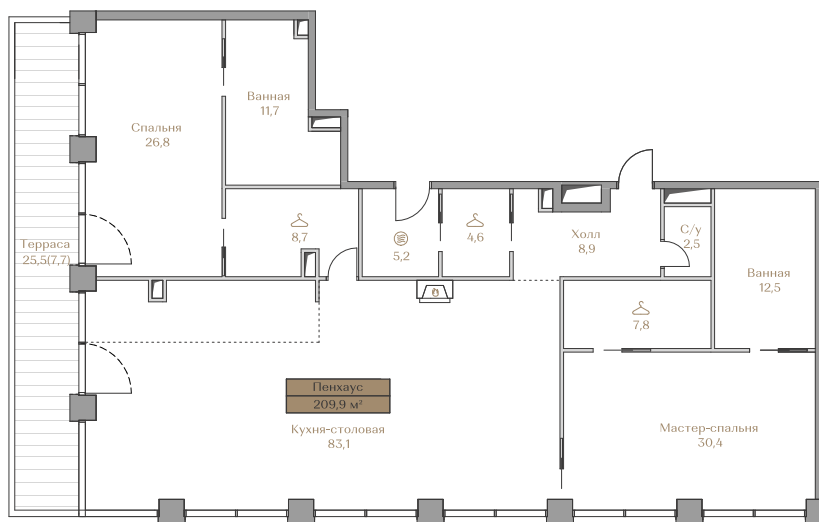

 — лот забронирован

Квартира №113

Стоимость

944 550 000 ₹

Цена за м²: 4 500 000 ₹

Дом Garden 1
Срок сдачи IV кв. 2026
Площадь 209.9 м²
Этаж 18
Спальни 2
Отделка Без отделки
Вид из окон Москва-река
..... Приватный парк

Этаж 18

Условные обозначения

- Граница квартиры
- Зона подключения систем водоснабжения и водоотведения