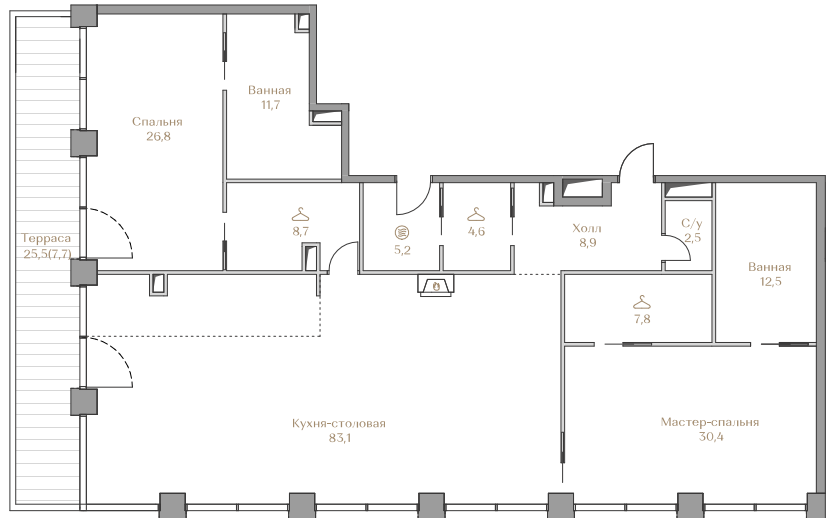

## Квартира №113

### Стоимость

по запросу

Дом ..... GARDEN 1  
Срок сдачи ..... IV кв. 2026  
Площадь ..... 209.9 м<sup>2</sup>  
Этаж ..... 18  
Спальни ..... 2  
Отделка ..... Без отделки  
Вид из окон ..... Москва-река  
..... Приватный парк

#### Условные обозначения

-  Гардеробная
-  Постирочная
-  Сауна
-  Камин
-  Винный шкаф
-  Холодильник

Страница  
квартиры

Вид из окон