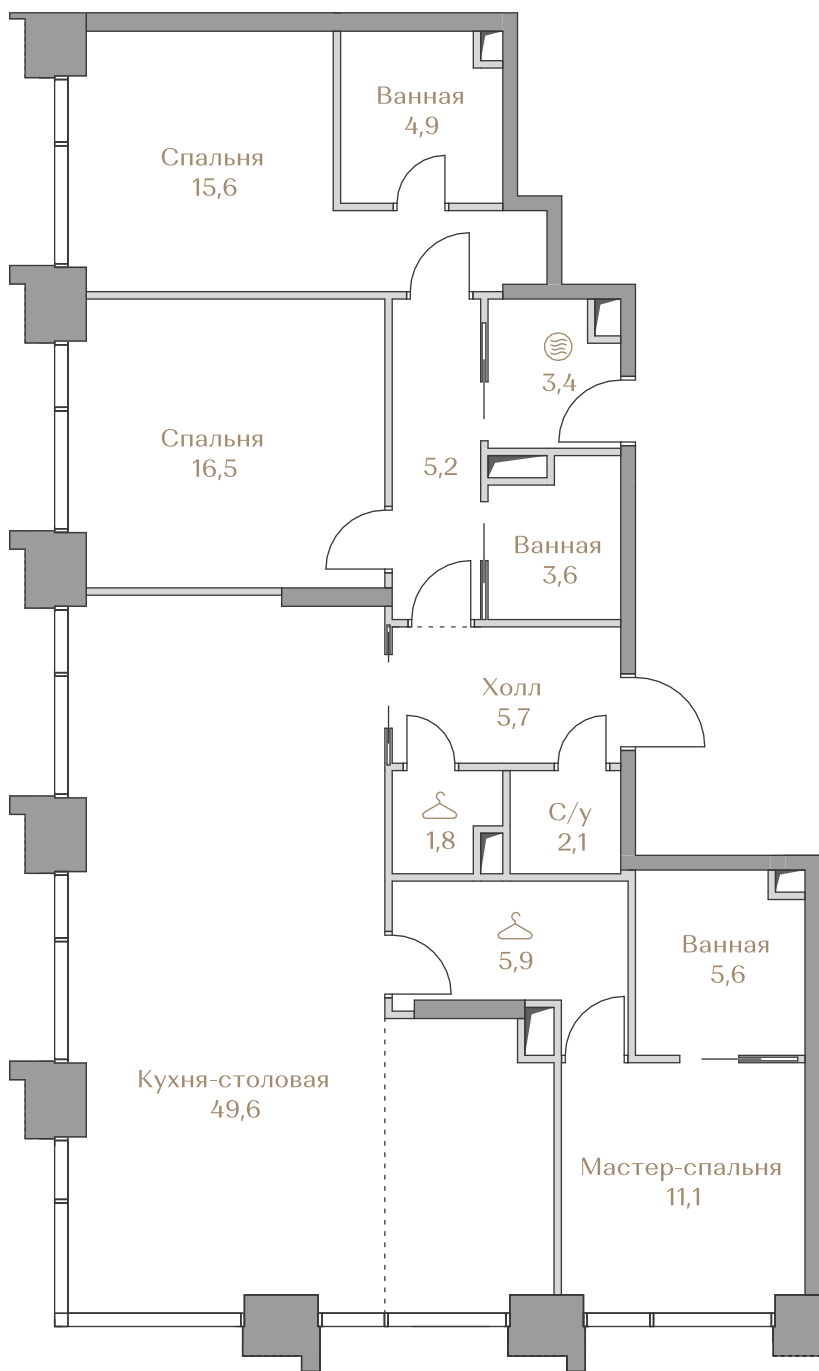

Лоты, добавленные Вами в «Избранное»:

Объект	Дом	Срок сдачи	Вид из окон	Кол-во спален	Площадь, м <sup>2</sup>	Этаж	Отделка	Стиль отделки	Цена, ₽	Цена, €/м <sup>2</sup>
Квартира №19	Waterfront 2	IV кв. 2026	Москва-река	3	131	6 / 18	нет	---	338 270 000	2 582 214

## Квартира №19

Стоимость

# 338 270 000 ₹

Цена за м<sup>2</sup>: 2 582 214 ₹

Дом ..... Waterfront 2  
Срок сдачи ..... IV кв. 2026  
Площадь ..... 131.0 м<sup>2</sup>  
Этаж ..... 6  
Спальни ..... 3  
Отделка ..... Без отделки  
Вид из окон ..... Москва-река