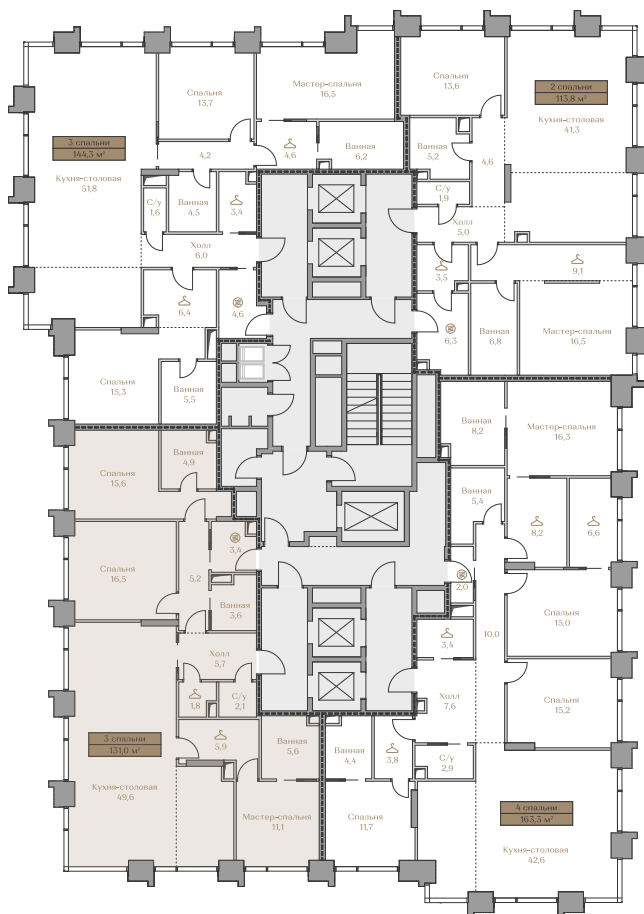

Лоты, добавленные Вами в «Избранное»:

Объект	Дом	Срок сдачи	Вид из окон	Кол-во спален	Площадь, м <sup>2</sup>	Этаж	Отделка	Стиль отделки	Цена, ₽	Цена, €/м <sup>2</sup>
Квартира №19	Waterfront 2	IV кв. 2026	Москва-река	3	131	6 / 18	нет	---	338 270 000	2 582 214

## Квартира №19

Стоимость

# 338 270 000 ₹

Цена за м<sup>2</sup>: 2 582 214 ₹

Дом ..... Waterfront 2  
Срок сдачи ..... IV кв. 2026  
Площадь ..... 131.0 м<sup>2</sup>  
Этаж ..... 6  
Спальни ..... 3  
Отделка ..... Без отделки  
Вид из окон ..... Москва-река

Этаж ..... 6

Условные обозначения

- Граница квартиры
- ..... Зона подключения систем водоснабжения и водоотведения