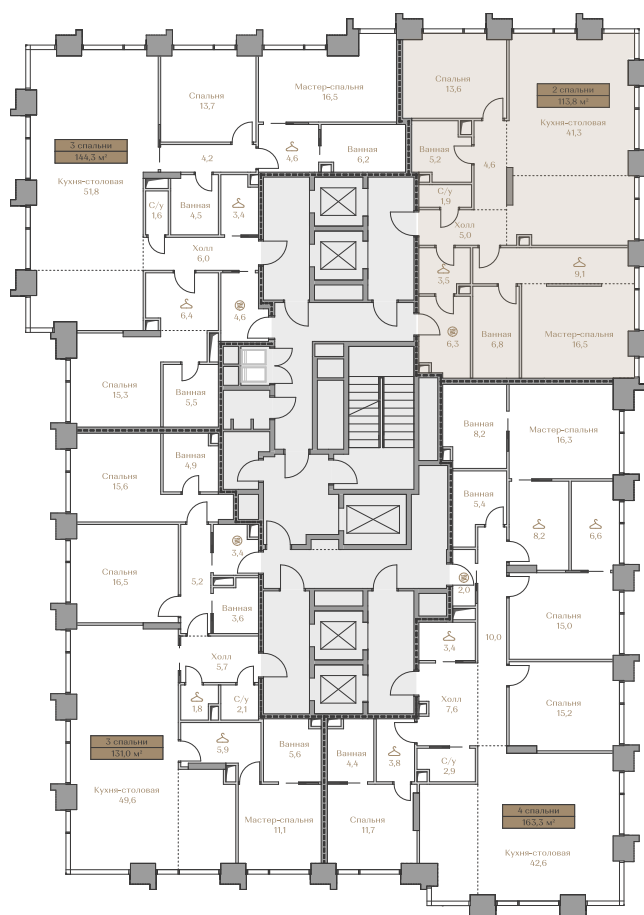

- > Waterfront — первая линия домов у Москвы-реки;
- > Garden — дома в центре частного парка;
- > Highline — квартиры с видами на Москву-Сити и центр Москвы;
- > Mountain Line — квартиры с видами на Piazza и Хамовники.

Лоты, добавленные Вами в «Избранное»:

Объект	Дом	Срок сдачи	Вид из окон	Кол-во спален	Площадь, м ²	Этаж	Отделка	Стиль отделки	Цена, ₽	Цена, ₽/м ²
Квартира №25	Waterfront 2	IV кв. 2026	Частный парк	2	113,8	8 / 18	нет	---	206 942 000	1 818 471

 — лот забронирован

Квартира №25

Стоимость

206 942 000 ₺

Цена за м²: 1 818 471 ₺

Дом Waterfront 2
Срок сдачи IV кв. 2026
Площадь 113.8 м²
Этаж 8
Спальни 2
Отделка Без отделки
Вид из окон Приватный парк

Этаж 8

Условные обозначения

- Граница квартиры
- Зона подключения систем водоснабжения и водоотведения