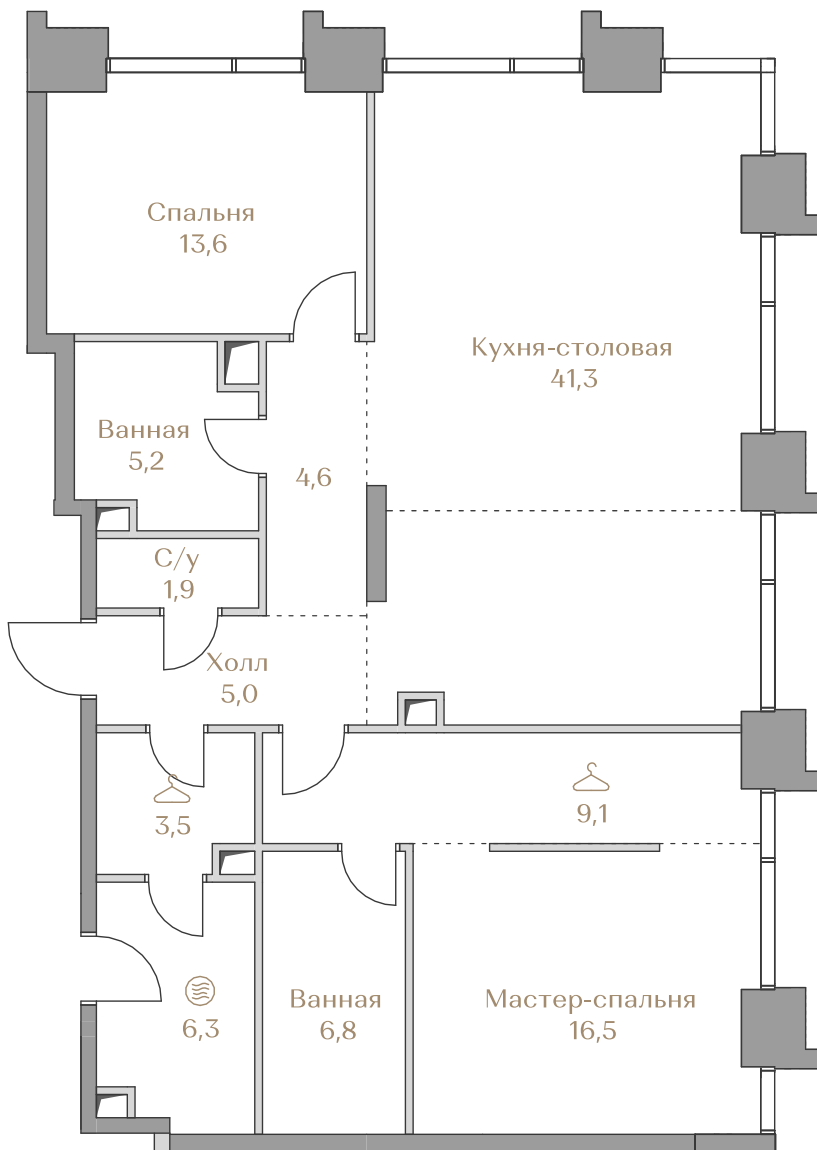

Лоты, добавленные Вами в «Избранное»:

Объект	Дом	Срок сдачи	Вид из окон	Кол-во спален	Площадь, м ²	Этаж	Отделка	Стиль отделки	Цена, ₽	Цена, ₽/м ²
Квартира №25	Waterfront 2	IV кв. 2026	Частный парк	2	113,8	8 / 18	нет	---	206 942 000	1 818 471

 — лот забронирован

Квартира №25

Стоимость

206 942 000 ₺

Цена за м²: 1 818 471 ₺

Дом Waterfront 2
Срок сдачи IV кв. 2026
Площадь 113.8 м²
Этаж 8
Спальни 2
Отделка Без отделки
Вид из окон Приватный парк

Этаж 8

Условные обозначения

- Граница квартиры
- Зона подключения систем водоснабжения и водоотведения