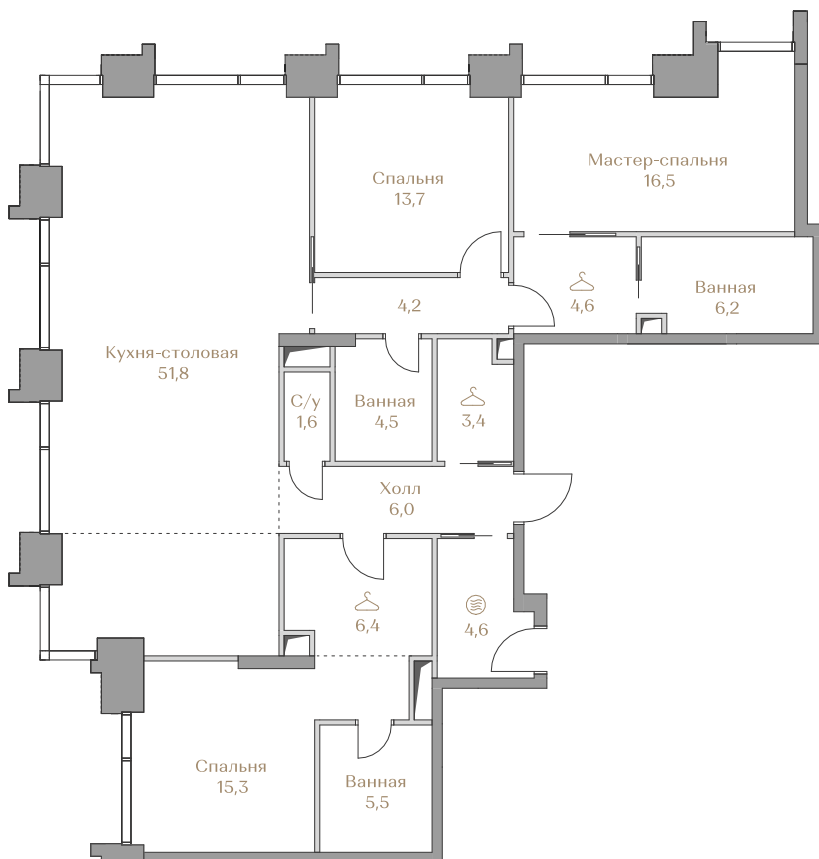

Дом WATERFRONT 2
Срок сдачи IV кв. 2026
Площадь 144,3 м²
Этаж 8
Спальни 3
Отделка Без отделки
Вид из окон Москва-река
..... Приватный парк

Страница
квартиры

Вид из окон

Условные обозначения

- Гардеробная
- Постирочная

Этаж 8

Условные обозначения

- Граница квартиры
- Зона подключения систем водоснабжения и водоотведения