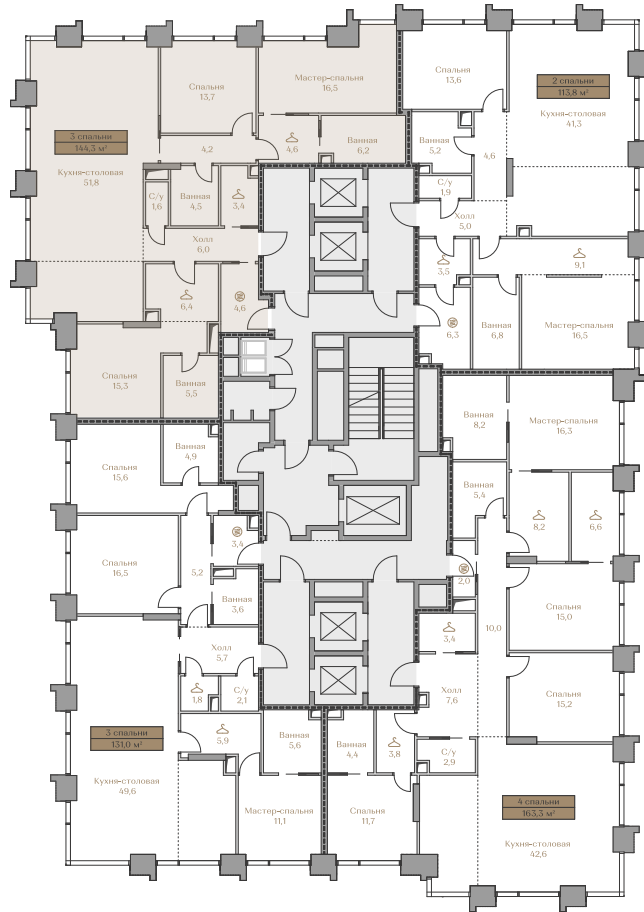

Дом WATERFRONT 2
Срок сдачи IV кв. 2026
Площадь 144,3 м²
Этаж 8
Спальни 3
Отделка Без отделки
Вид из окон Москва-река
..... Приватный парк

Страница
квартиры

Вид из окон

Условные обозначения

- Гардеробная
- Постирочная

Этаж 8

Условные обозначения

- Граница квартиры
- Зона подключения систем водоснабжения и водоотведения