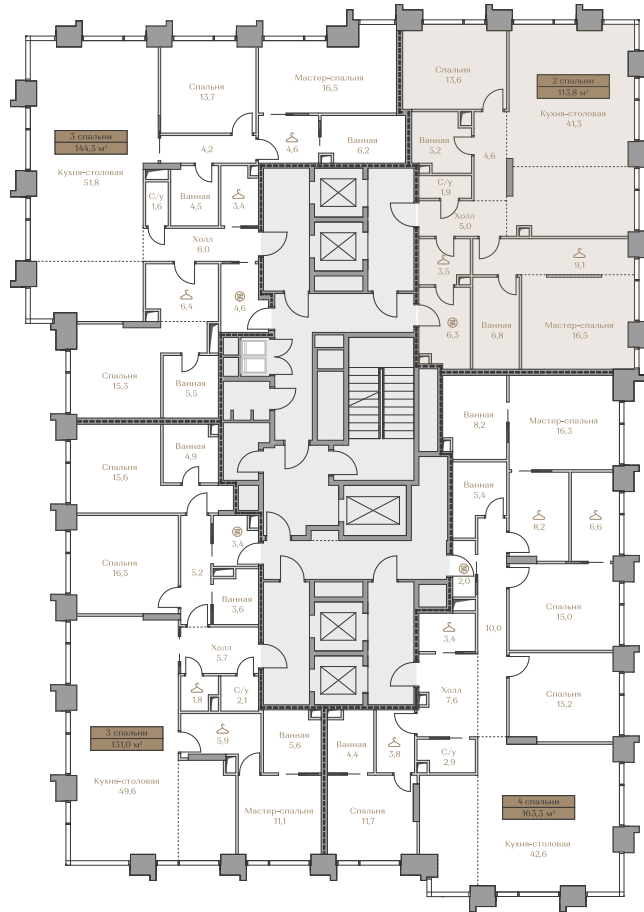

Цена за м²: 1 991 011 ₹

Дом WATERFRONT 2

Срок сдачи IV кв. 2026

Площадь 113.8 м²

Этаж 13

Спальни 2

Отделка Без отделки

Вид из окон Приватный парк

Страница
квартиры

Вид из окон

Условные обозначения

Гардеробная

Постирочная

Этаж 13

Условные обозначения

- Граница квартиры
- Зона подключения систем водоснабжения и водоотведения