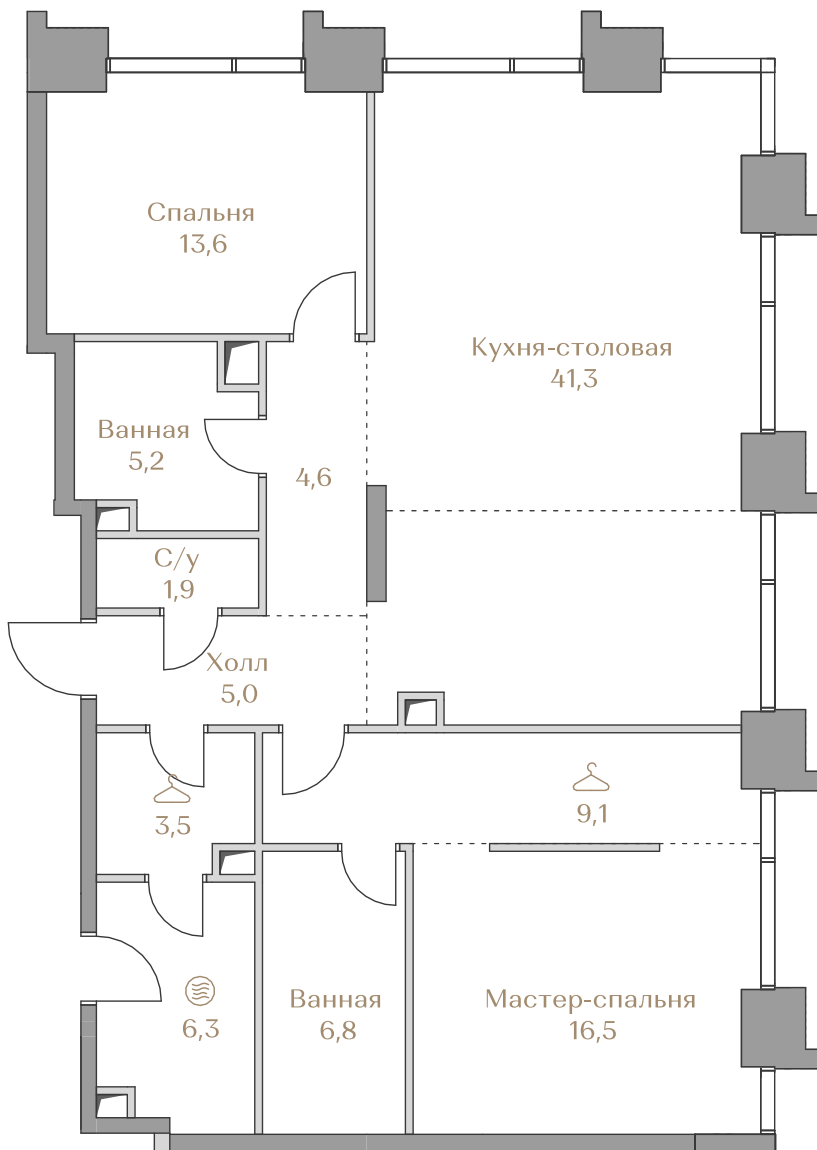

Цена за м²: 1 991 011 ₹

Дом WATERFRONT 2

Срок сдачи IV кв. 2026

Площадь 113.8 м²

Этаж 13

Спальни 2

Отделка Без отделки

Вид из окон Приватный парк

Страница
квартиры

Вид из окон

Условные обозначения

Гардеробная

Постирочная

Этаж 13

Условные обозначения

- Граница квартиры
- Зона подключения систем водоснабжения и водоотведения