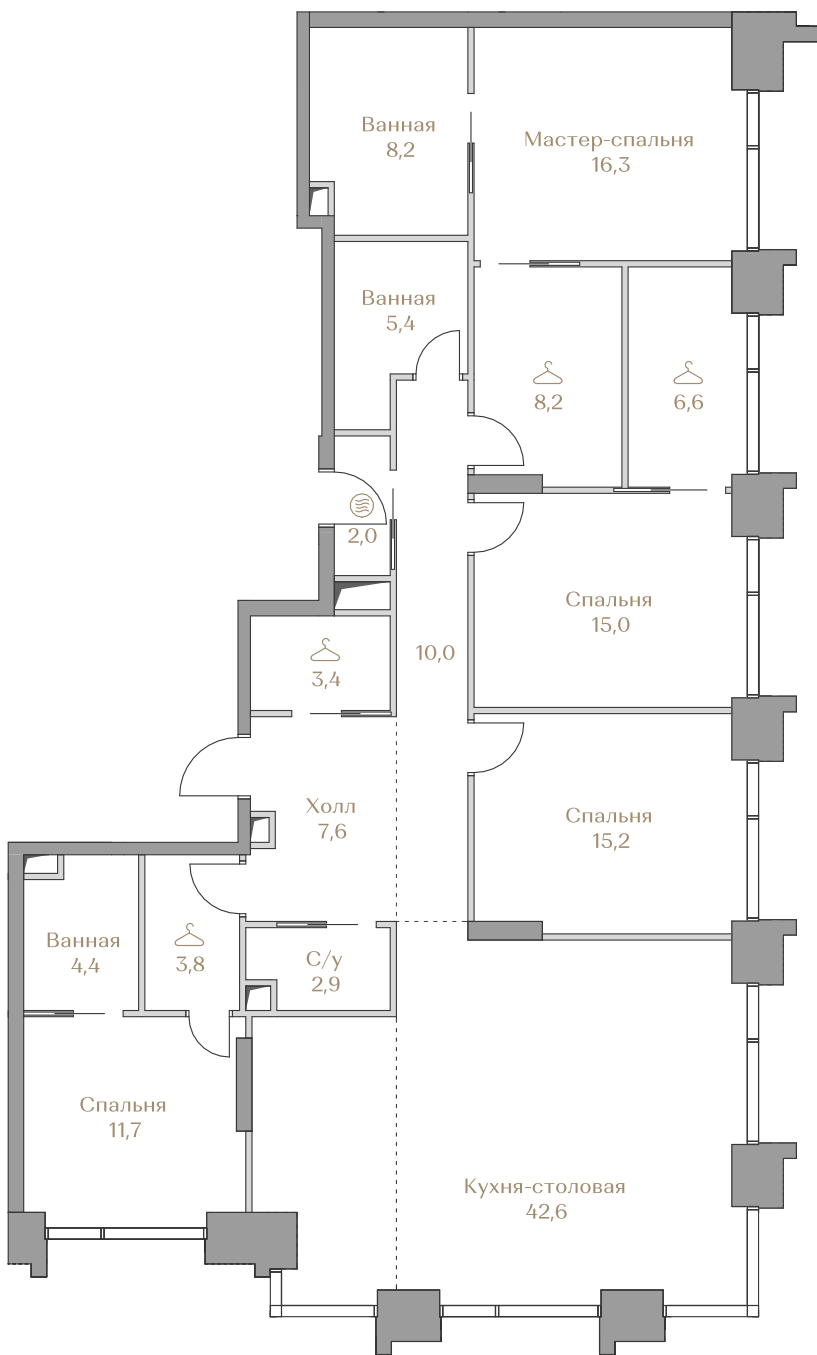

- > Waterfront — первая линия домов у Москвы-реки;
- > Garden — дома в центре частного парка;
- > Highline — квартиры с видами на Москву-Сити и центр Москвы;
- > Mountain Line — квартиры с видами на Piazza и Хамовники.

Лоты, добавленные Вами в «Избранное»:

Объект	Дом	Срок сдачи	Вид из окон	Кол-во спален	Площадь, м ²	Этаж	Отделка	Стиль отделки	Цена, ₽	Цена, €/м ²
Квартира №50	Waterfront 2	IV кв. 2026	Москва-река	4	163,3	14 / 18	нет	---	367 551 000	2 250 772

 — лот забронирован

Квартира №50

Стоимость

367 551 000 ₺

Цена за м²: 2 250 772 ₺

Дом Waterfront 2
 Срок сдачи IV кв. 2026
 Площадь 163.3 м²
 Этаж 14
 Спальни 4
 Отделка Без отделки
 Вид из окон Москва-река

Этаж 14

Условные обозначения

- Граница квартиры
- Зона подключения систем водоснабжения и водоотведения