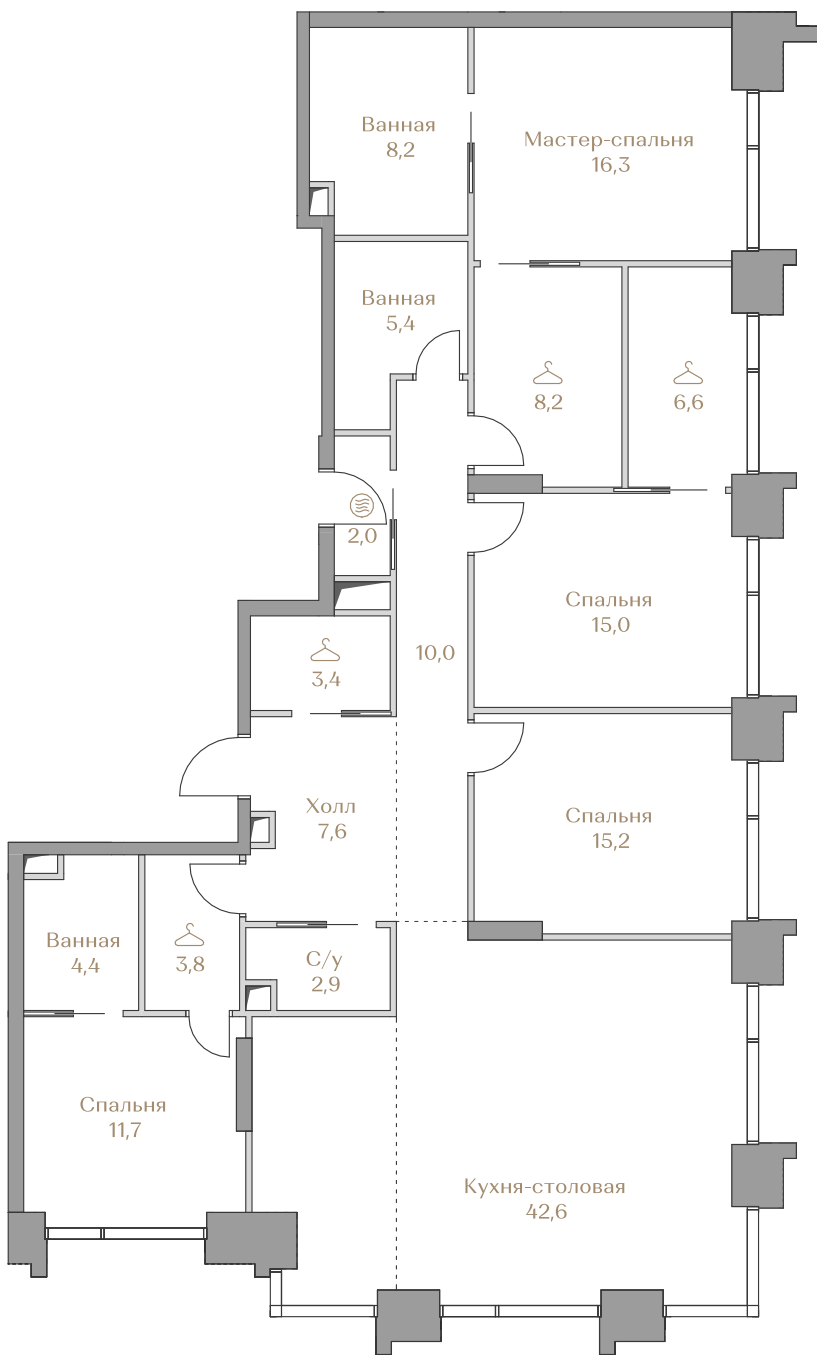

- > Waterfront — первая линия домов у Москвы-реки;
- > Garden — дома в центре частного парка;
- > Highline — квартиры с видами на Москву-Сити и центр Москвы;
- > Mountain Line — квартиры с видами на Piazza и Хамовники.

Лоты, добавленные Вами в «Избранное»:

Объект	Дом	Срок сдачи	Вид из окон	Кол-во спален	Площадь, м²	Этаж	Отделка	Стиль отделки	Стоимость, ₽	Цена, ₽/м²
Квартира №50	Waterfront 2	IV кв. 2026	Москва-река	4	163,3	14 / 18	нет	---	367 551 000	2 250 772

 — лот забронирован

Квартира №50

Стоимость

367 551 000 ₺

Цена за м²: 2 250 772 ₺

Дом Waterfront 2
Срок сдачи IV кв. 2026
Площадь 163.3 м²
Этаж 14
Спальни 4
Отделка Без отделки
Вид из окон Москва-река

Условные обозначения

-  Гардеробная
-  Постирочная

Этаж 14

Условные обозначения

- Граница квартиры
- Зона подключения систем водоснабжения и водоотведения