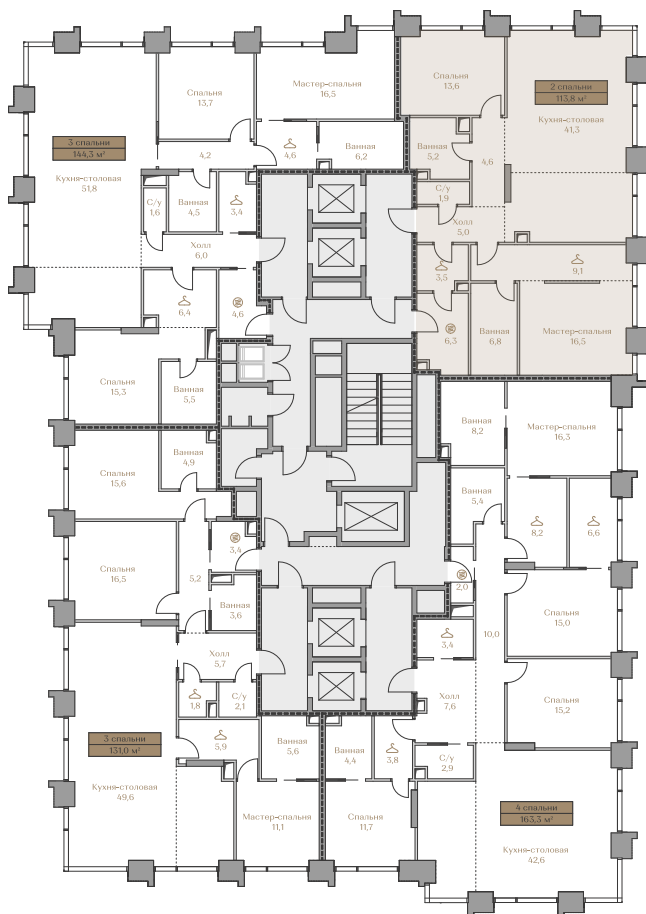

- > Waterfront — первая линия домов у Москвы-реки;
- > Garden — дома в центре частного парка;
- > Highline — квартиры с видами на Москву-Сити и центр Москвы;
- > Mountain Line — квартиры с видами на Piazza и Хамовники.

Лоты, добавленные Вами в «Избранное»:

Объект	Дом	Срок сдачи	Вид из окон	Кол-во спален	Площадь, м ²	Этаж	Отделка	Стиль отделки	Цена, ₽	Цена, €/м ²
Квартира №57	Waterfront 2	IV кв. 2026	Частный парк	2	113,8	16 / 18	нет	---	219 859 000	1931977

 — лот забронирован

Квартира №57

Стоимость

219 859 000 ₺

Цена за м²: 1 931 977 ₺

Дом Waterfront 2
Срок сдачи IV кв. 2026
Площадь 113.8 м²
Этаж 16
Спальни 2
Отделка Без отделки
Вид из окон Приватный парк

Этаж 16

Условные обозначения

- Граница квартиры
- Зона подключения систем водоснабжения и водоотведения