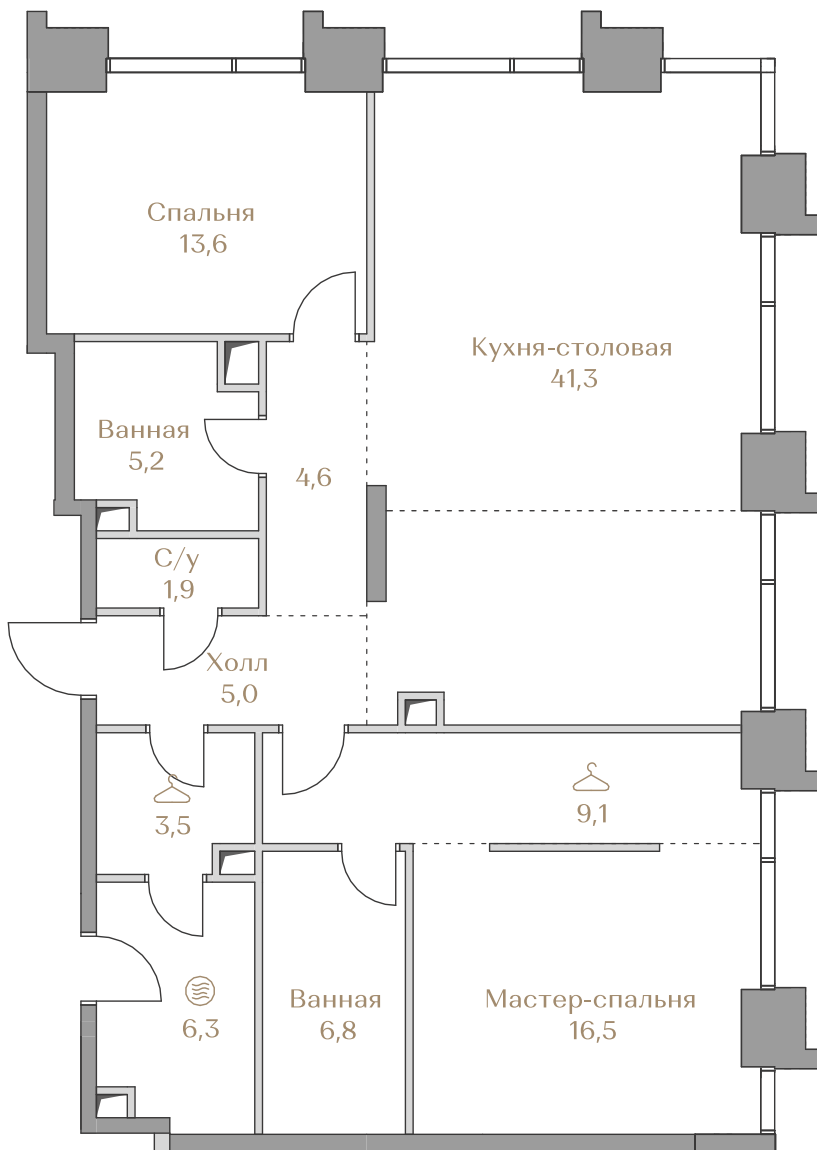

 — лот забронирован

Квартира №57

Стоимость

219 859 000 ₺

Цена за м²: 1 931 977 ₺

Дом Waterfront 2
Срок сдачи IV кв. 2026
Площадь 113.8 м²
Этаж 16
Спальни 2
Отделка Без отделки
Вид из окон Приватный парк

Этаж 16

Условные обозначения

- Граница квартиры
- Зона подключения систем водоснабжения и водоотведения