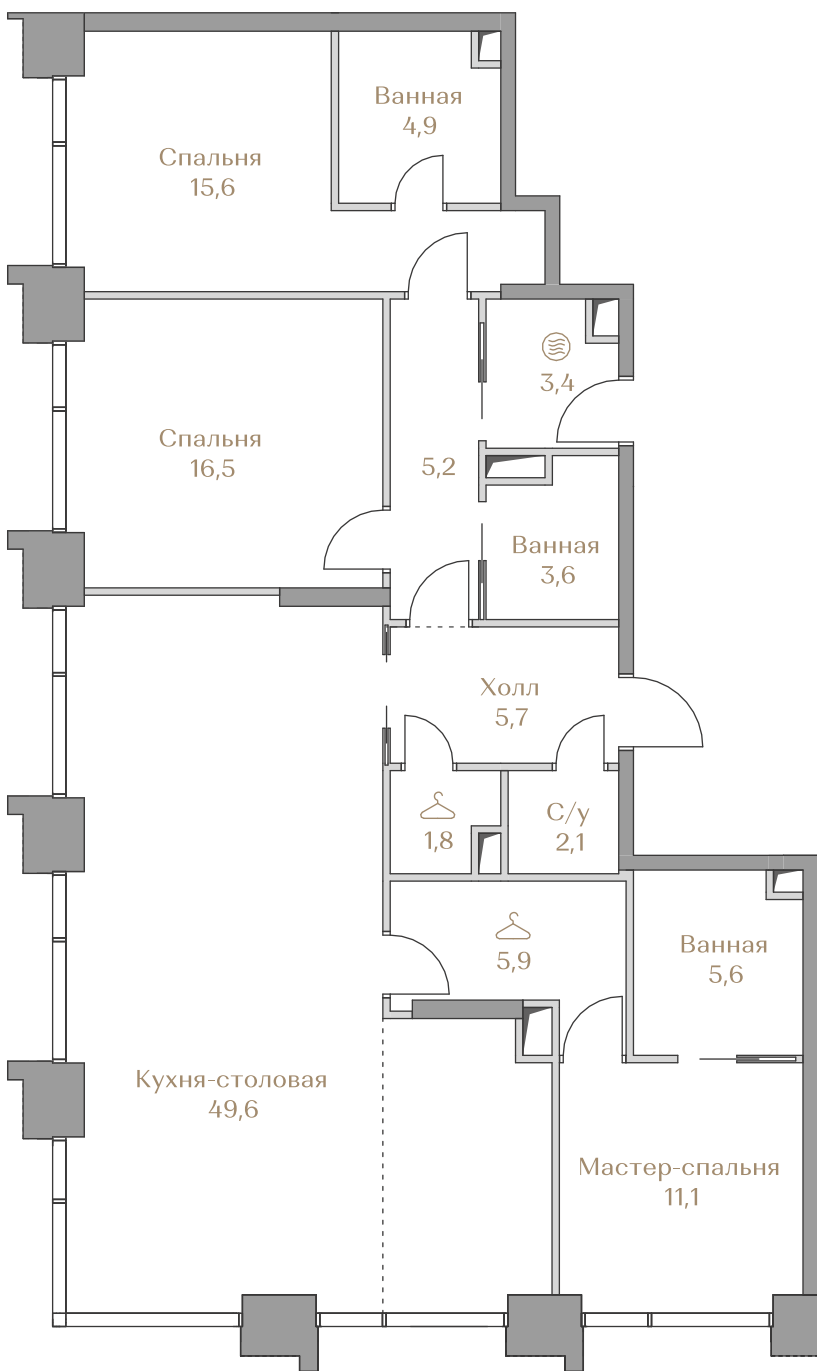

Лоты, добавленные Вами в «Избранное»:

Объект	Дом	Срок сдачи	Вид из окон	Кол-во спален	Площадь, м²	Этаж	Отделка	Стиль отделки	Цена, ₽	Цена, ₽/м²
Квартира №63	Waterfront 2	IV кв. 2026	Москва-река	3	131	17 / 18	нет	---	389 254 000	2 971 405

 — лот забронирован

Квартира №63

Стоимость

389 254 000 ₹

Цена за м²: 2 971 405 ₹

Дом Waterfront 2
Срок сдачи IV кв. 2026
Площадь 131.0 м²
Этаж 17
Спальни 3
Отделка Без отделки
Вид из окон Москва-река

Этаж 17

Условные обозначения

- Граница квартиры
- Зона подключения систем водоснабжения и водоотведения