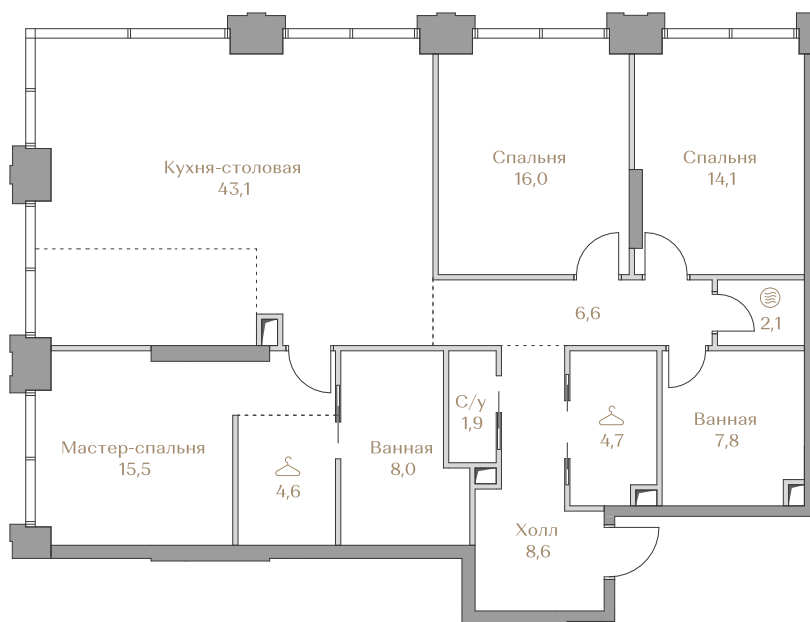

 — лот забронирован

Квартира №009

Стоимость

198 334 000 ₺

Цена за м²: 1 491 233 ₺

Дом Garden 2
Срок сдачи IV кв. 2027
Площадь 133.0 м²
Этаж 3
Спальни 3
Отделка Без отделки
Вид из окон Приватный парк

Этаж 3

Условные обозначения

- Граница квартиры
- Зона подключения систем водоснабжения и водоотведения