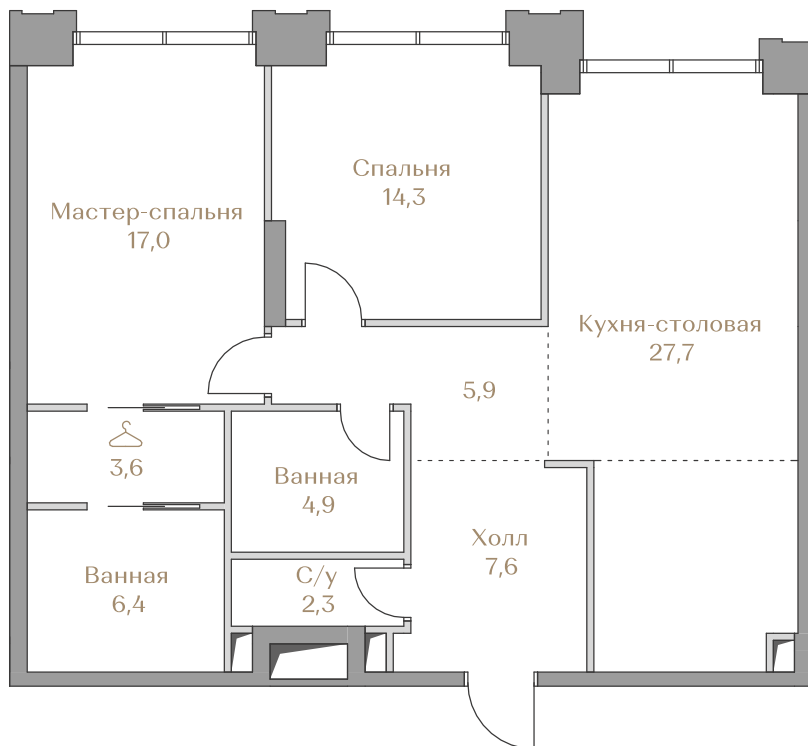

 — лот забронирован

Квартира №018

Стоимость

130 038 000 ₹

Цена за м²: 1 449 699 ₹

Дом Garden 2
Срок сдачи IV кв. 2027
Площадь 89.7 м²
Этаж 4
Спальни 2
Отделка Без отделки
Вид из окон Приватный парк

Этаж 4

Условные обозначения

- Граница квартиры
- Зона подключения систем водоснабжения и водоотведения