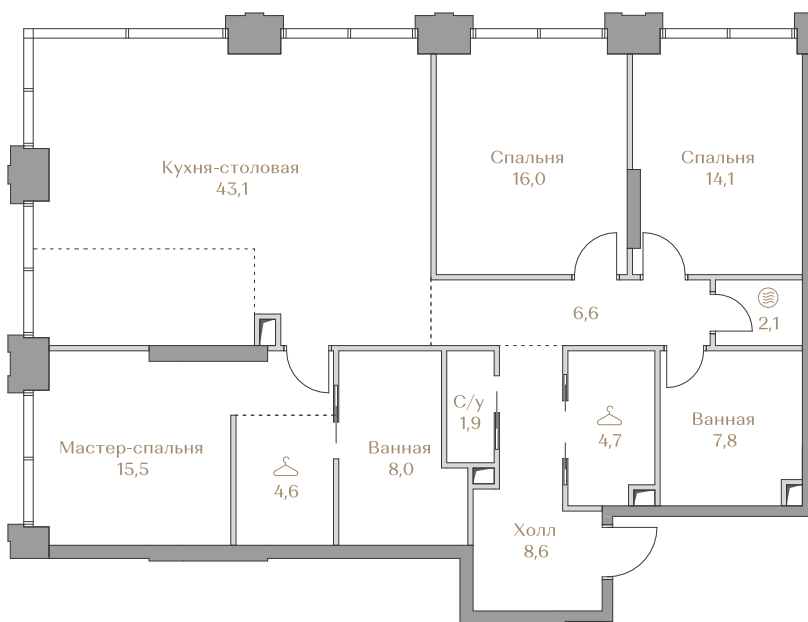

 — лот забронирован

Квартира №041

Стоимость

213 003 000 ₹

Цена за м²: 1 601 526 ₹

Дом Garden 2
 Срок сдачи IV кв. 2027
 Площадь 133.0 м²
 Этаж 7
 Спальни 3
 Отделка Без отделки
 Вид из окон ОК "Лужники"
 Приватный парк

Этаж 7

Условные обозначения

- Граница квартиры
- Зона подключения систем водоснабжения и водоотведения