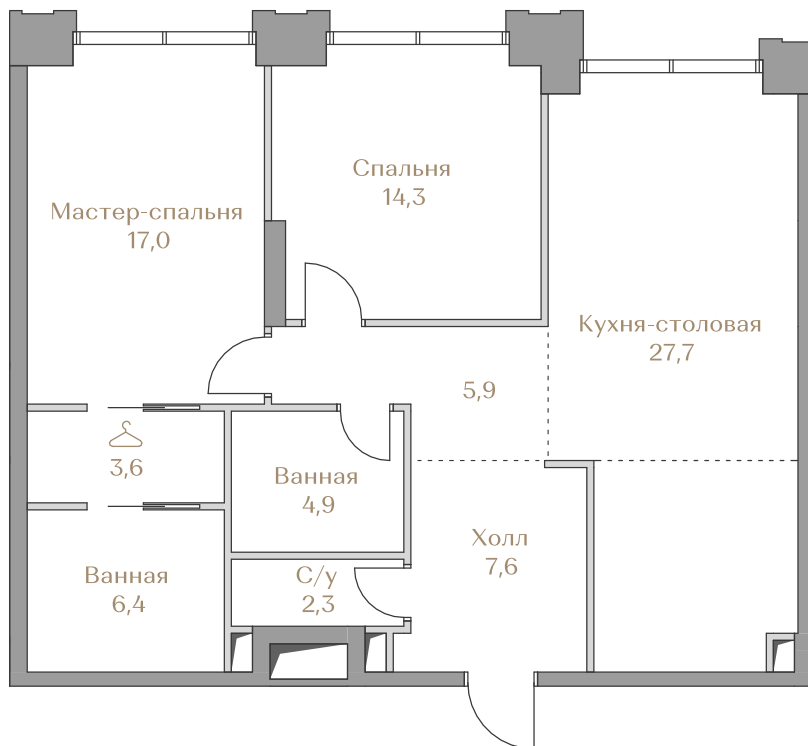

 — лот забронирован

Квартира №050

Стоимость

140 152 000 ₹

Цена за м²: 1 562 453 ₹

Дом Garden 2
Срок сдачи IV кв. 2027
Площадь 89.7 м²
Этаж 8
Спальни 2
Отделка Без отделки
Вид из окон ОК "Лужники"
..... Приватный парк

Этаж 8

Условные обозначения

- Граница квартиры
- Зона подключения систем водоснабжения и водоотведения