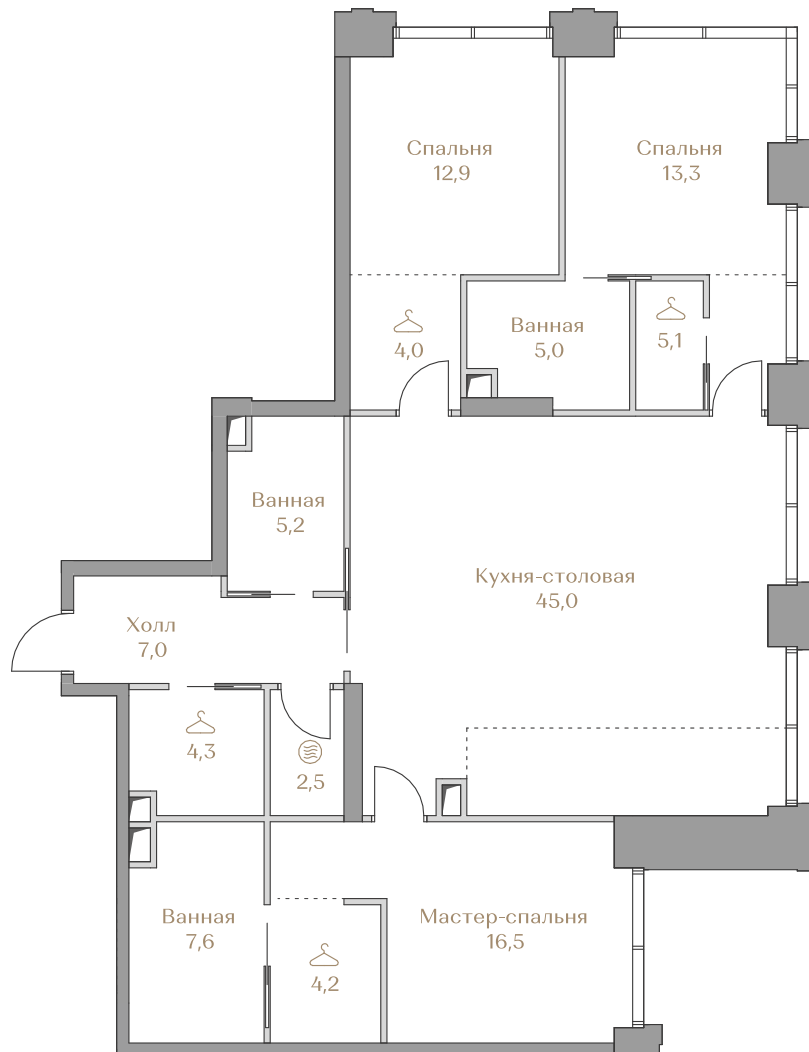

 — лот забронирован

Квартира №052

Стоимость

219 402 000 ₺

Цена за м²: 1 654 615 ₺

Дом Garden 2
Срок сдачи IV кв. 2027
Площадь 132.6 м²
Этаж 8
Спальни 3
Отделка Без отделки
Вид из окон Приватный парк

Этаж 8

Условные обозначения

- Граница квартиры
- Зона подключения систем водоснабжения и водоотведения