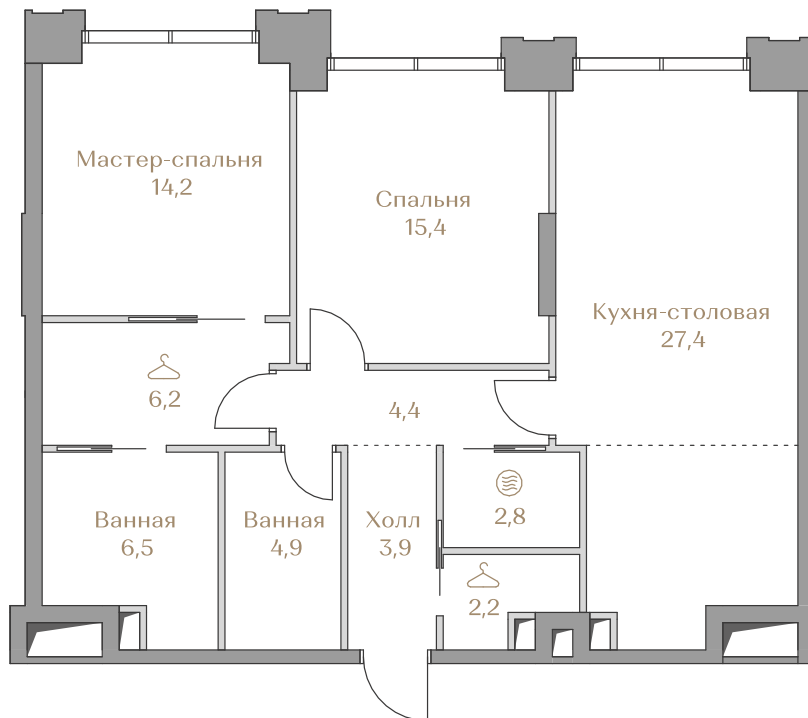

 — лот забронирован

Квартира №082

Стоимость

142 976 000 ₹

Цена за м²: 1 626 576 ₹

Дом Garden 2
 Срок сдачи IV кв. 2027
 Площадь 87.9 м²
 Этаж 13
 Спальни 2
 Отделка Без отделки
 Вид из окон ОК "Лужники"
 Приватный парк

Этаж 13

Условные обозначения

- Граница квартиры
- Зона подключения систем водоснабжения и водоотведения