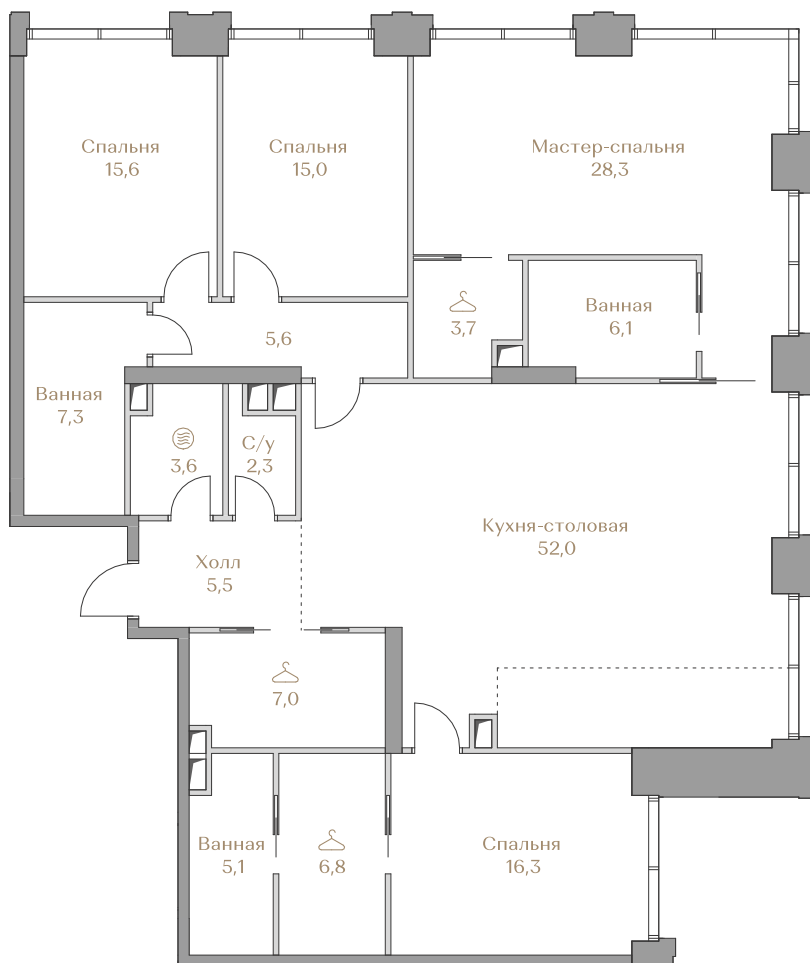

 — лот забронирован

Квартира №083

Стоимость

308 286 000 ₹

Цена за м²: 1 710 799 ₹

Дом Garden 2
 Срок сдачи IV кв. 2027
 Площадь 180.2 м²
 Этаж 13
 Спальни 4
 Отделка Без отделки
 Вид из окон ОК "Лужники"
 Приватный парк

Этаж 13

Условные обозначения

- Граница квартиры
- Зона подключения систем водоснабжения и водоотведения