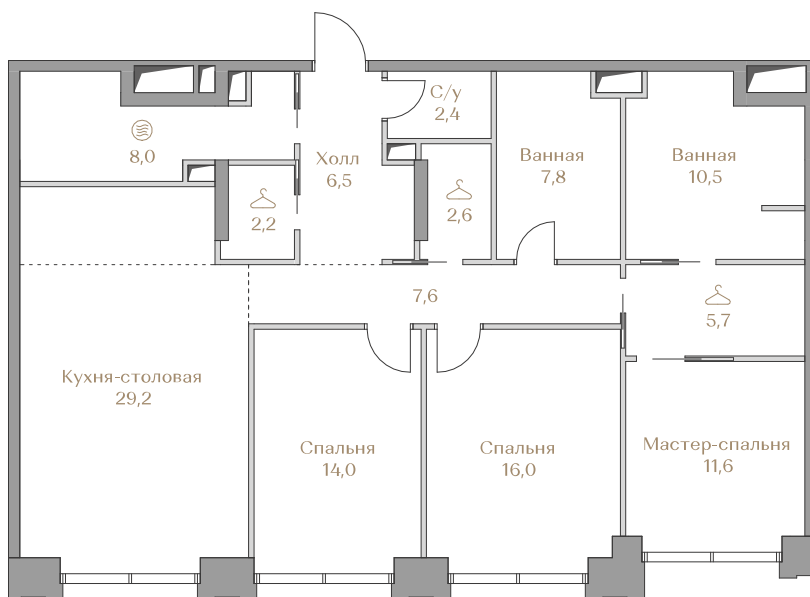

# 301 823 000 ₹

Цена за м<sup>2</sup>: 2 432 095 ₹

Дом ..... Garden 2  
Срок сдачи ..... IV кв. 2027  
Площадь ..... 124.1 м<sup>2</sup>  
Этаж ..... 16  
Спальни ..... 3  
Отделка ..... Без отделки  
Вид из окон ..... Москва-река  
..... Приватный парк