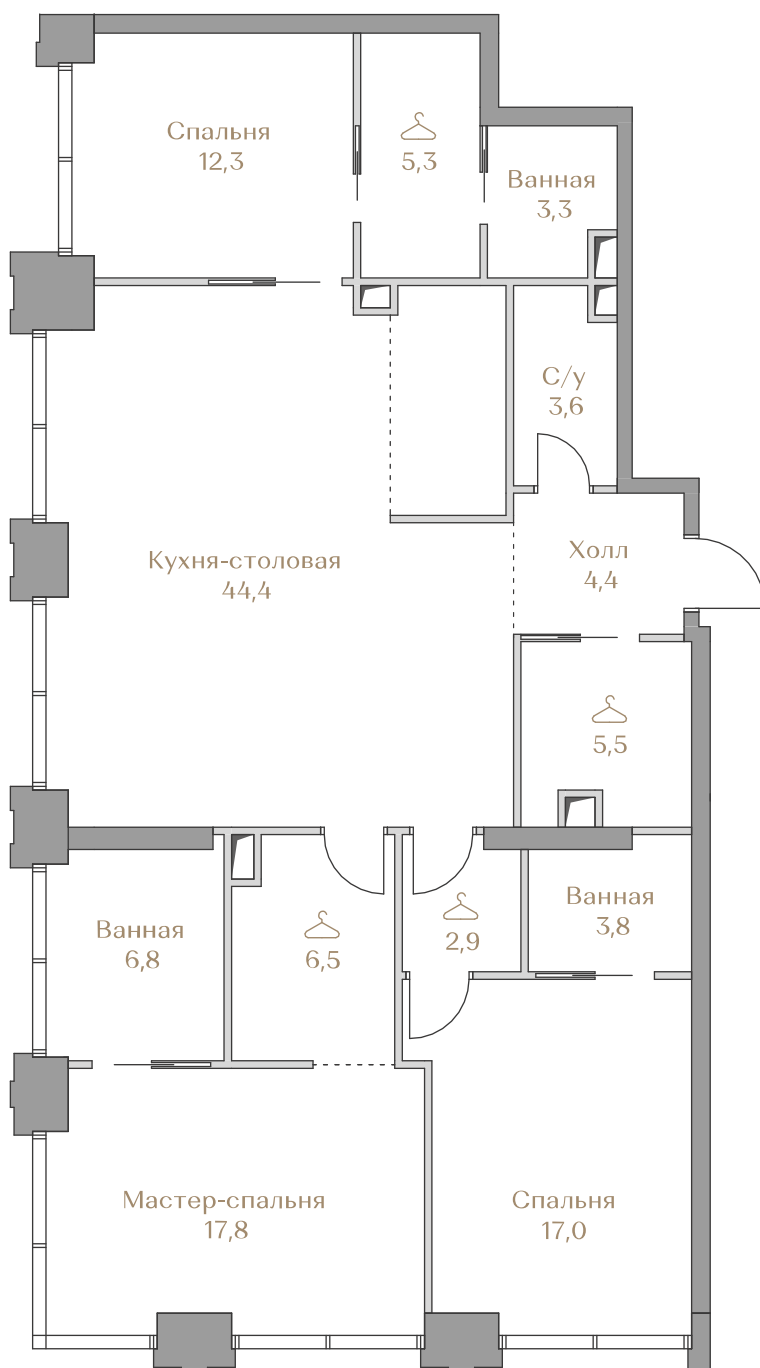

 — лот забронирован

Квартира №104

Стоимость

316 620 000 ₺

Цена за м²: 2 369 910 ₺

Дом Garden 2
Срок сдачи IV кв. 2027
Площадь 133.6 м²
Этаж 16
Спальни 3
Отделка Без отделки
Вид из окон Москва-река
..... Приватный парк

Этаж 16

Условные обозначения

- Граница квартиры
- Зона подключения систем водоснабжения и водоотведения