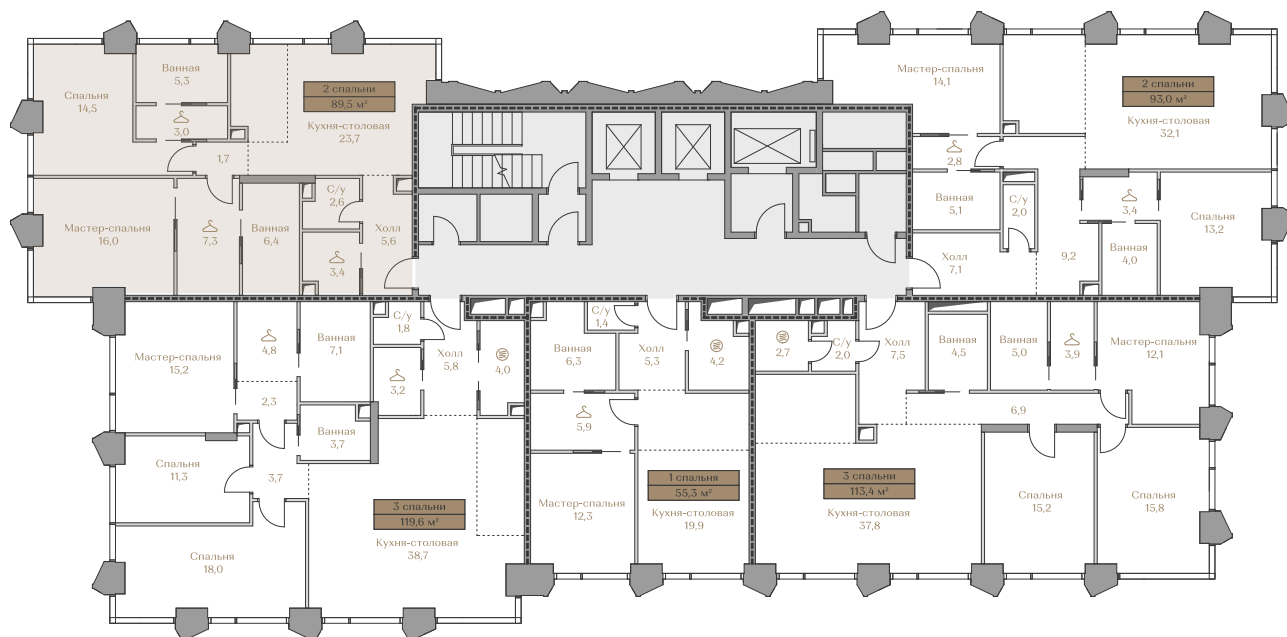

- > Waterfront — первая линия домов у Москвы-реки;
- > Garden — дома в центре частного парка;
- > Highline — квартиры с видами на Москву-Сити и центр Москвы;
- > Mountain Line — квартиры с видами на Piazza и Хамовники.

 — лот забронирован

Квартира №55

Стоимость

155 519 000 ₽

Цена за м²: 1 737 642 ₽

Дом Waterfront 1
Срок сдачи IV кв. 2026
Площадь 89.5 м²
Этаж 12
Спальни 2
Отделка Без отделки
Вид из окон Piazza

Этаж 12

Условные обозначения

- Граница квартиры
- Зона подключения систем водоснабжения и водоотведения