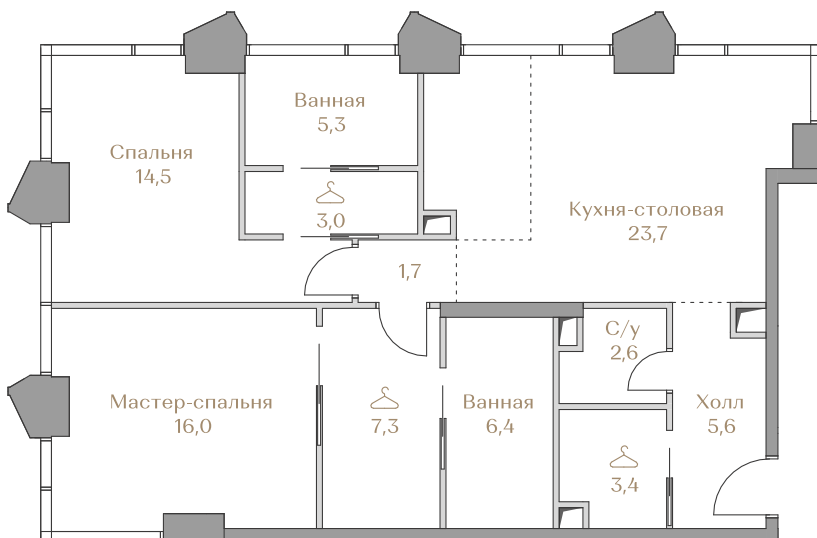

Лоты, добавленные Вами в «Избранное»:

Объект	Дом	Срок сдачи	Вид из окон	Кол-во спален	Площадь, м²	Этаж	Отделка	Стиль отделки	Цена, ₽	Цена, €/м²
Квартира №55	Waterfront 1	IV кв. 2026	Piazza	2	89,5	12 / 18	нет	---	155 519 000	1737 642

 — лот забронирован

Квартира №55

Стоимость

155 519 000 ₽

Цена за м²: 1 737 642 ₽

Дом Waterfront 1
Срок сдачи IV кв. 2026
Площадь 89.5 м²
Этаж 12
Спальни 2
Отделка Без отделки
Вид из окон Piazza

Этаж 12

Условные обозначения

- Граница квартиры
- Зона подключения систем водоснабжения и водоотведения