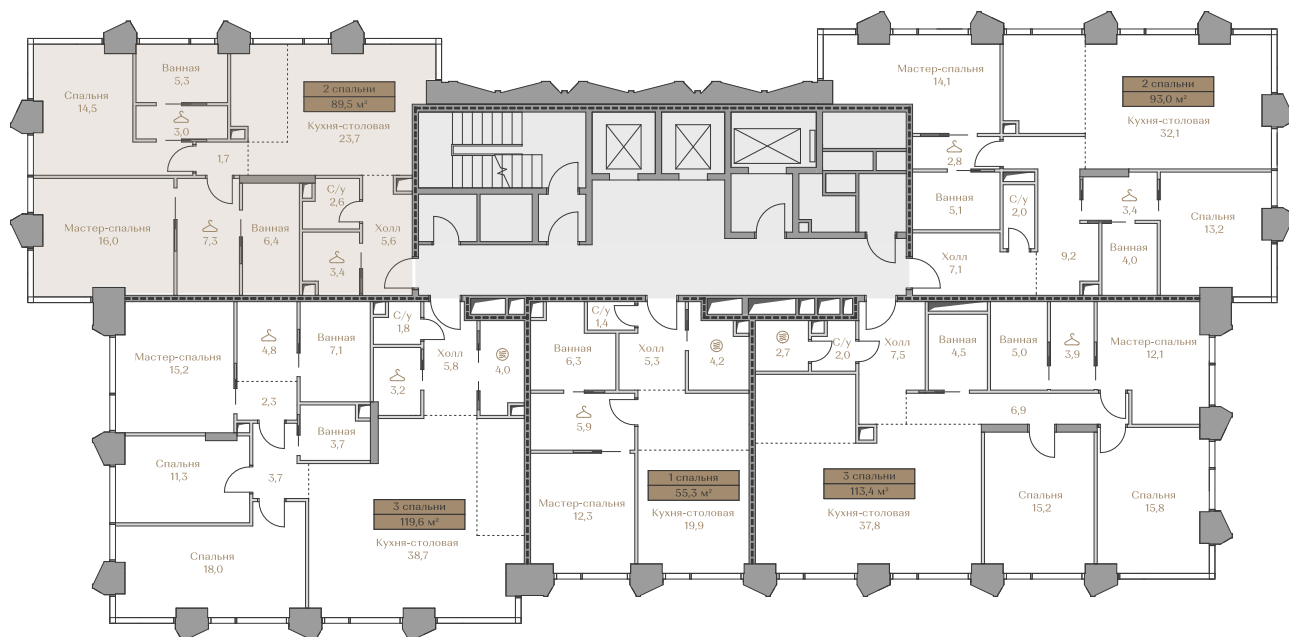

Вид из окон ..... Piazza

..... Хамовники

Страница  
квартиры

Вид из окон

Условные обозначения

 Гардеробная

 Постирочная

Этаж .....13

**Условные обозначения**

- Граница квартиры
- Зона подключения систем водоснабжения и водоотведения