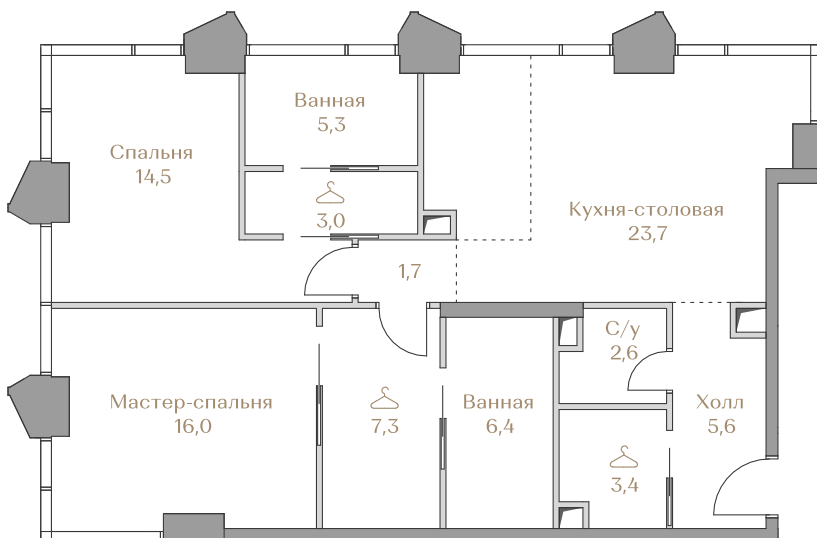

## Квартира №60

Стоимость

# 159 729 000 ₹

Цена за м<sup>2</sup>: 1 784 682 ₹

Дом ..... WATERFRONT 1

Срок сдачи ..... IV кв. 2026

Площадь ..... 89.5 м<sup>2</sup>

Этаж ..... 13

Спальни ..... 2

Отделка ..... Без отделки

Вид из окон ..... Piazza

..... Хамовники

Страница  
квартиры

Вид из окон

Условные обозначения

 Гардеробная

 Постирочная

Этаж .....13

**Условные обозначения**

- Граница квартиры
- Зона подключения систем водоснабжения и водоотведения