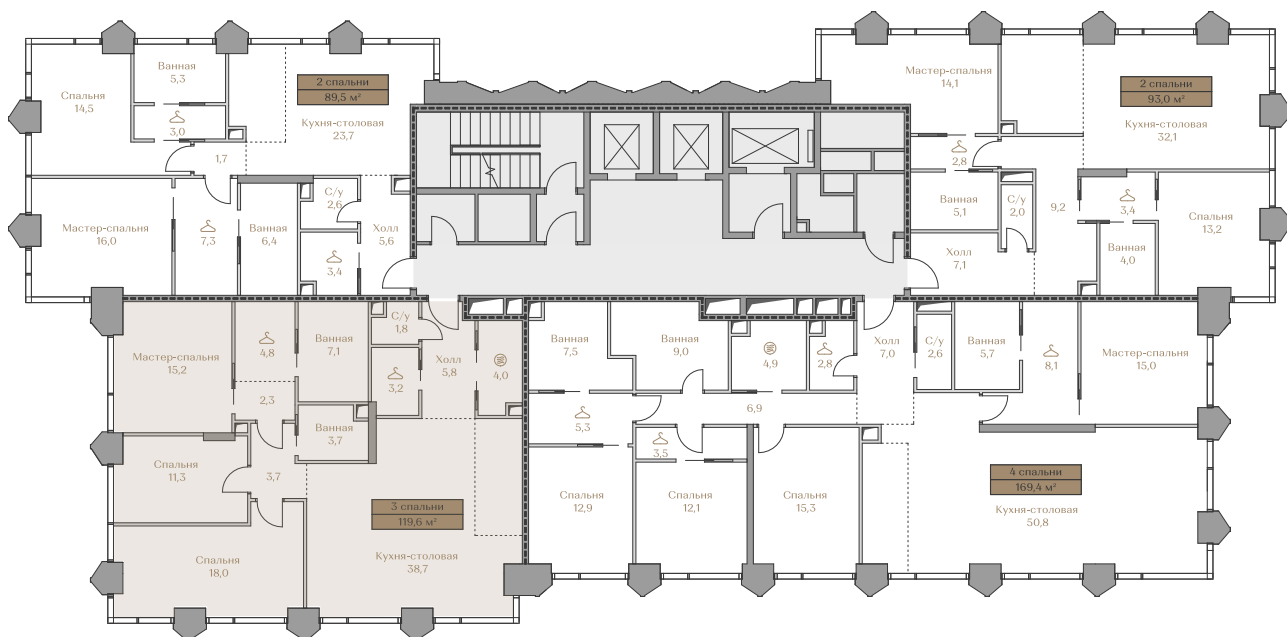

Цена за м²: 2 290 727 ₺

Дом WATERFRONT 1
Срок сдачи IV кв. 2026
Площадь 119.6 м²
Этаж 15
Спальни 3
Отделка Без отделки
Вид из окон Москва-река
..... Приватный парк

Страница
квартиры

Вид из окон

Условные обозначения

-  Гардеробная
-  Постирочная

Этаж15

Условные обозначения

- Граница квартиры
- Зона подключения систем водоснабжения и водоотведения