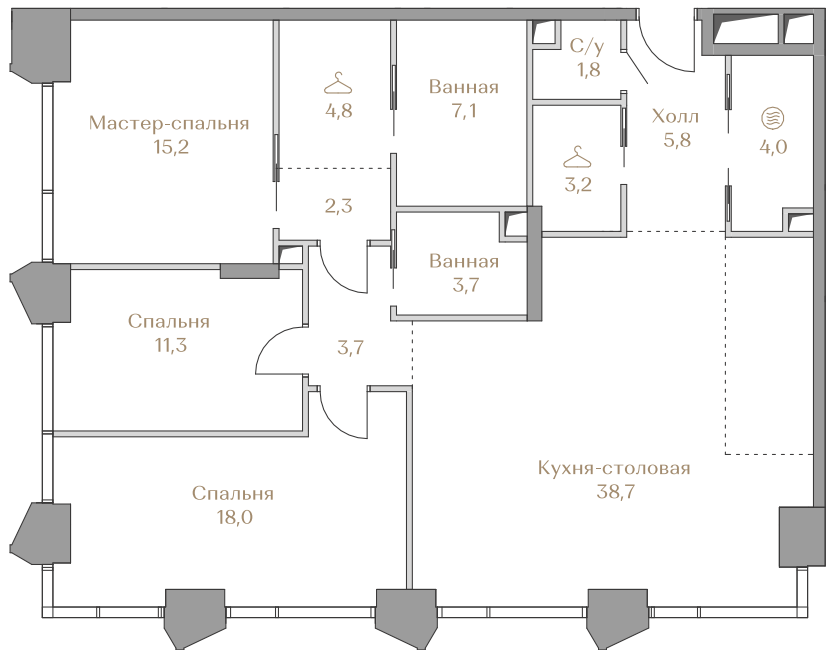

Цена за м²: 2 290 727 ₺

Дом WATERFRONT 1
Срок сдачи IV кв. 2026
Площадь 119.6 м²
Этаж 15
Спальни 3
Отделка Без отделки
Вид из окон Москва-река
..... Приватный парк

Страница
квартиры

Вид из окон

Условные обозначения

-  Гардеробная
-  Постирочная

Этаж15

Условные обозначения

- Граница квартиры
- Зона подключения систем водоснабжения и водоотведения