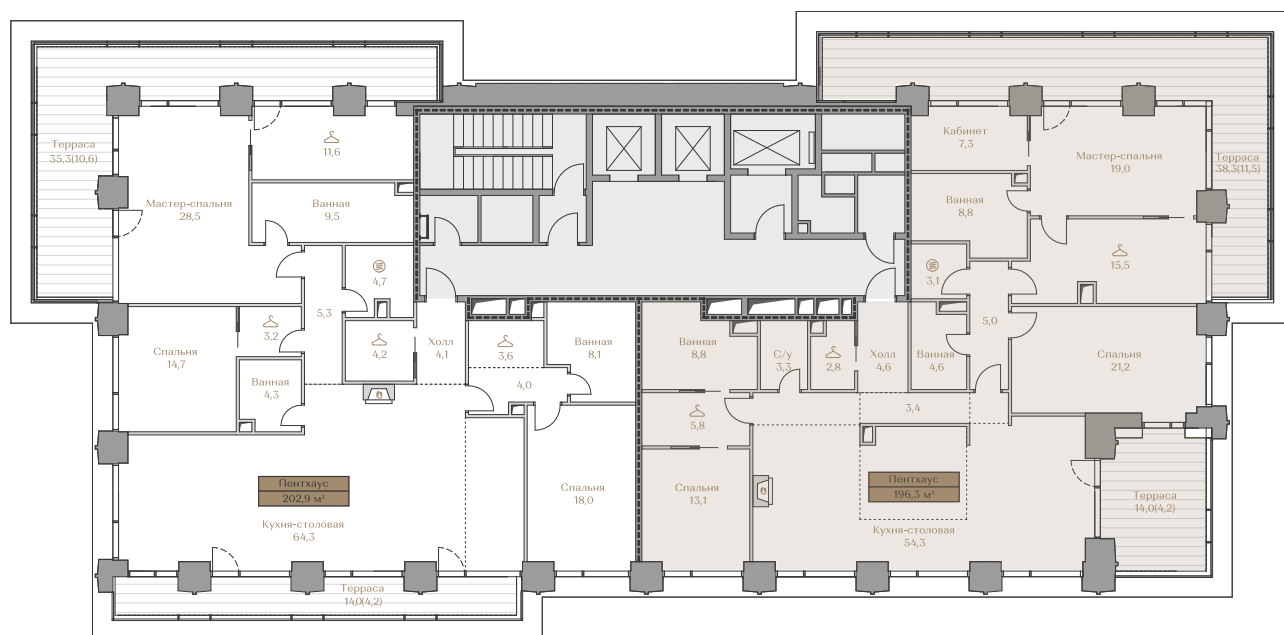

- > Waterfront — первая линия домов у Москвы-реки;
- > Garden — дома в центре частного парка;
- > Highline — квартиры с видами на Москву-Сити и центр Москвы;
- > Mountain Line — квартиры с видами на Piazza и Хамовники.

 — лот забронирован

Квартира №78

Стоимость

1 020 760 000 ₹

Цена за м²: 5 200 000 ₹

Дом Waterfront 1
 Срок сдачи IV кв. 2026
 Площадь 196.3 м²
 Этаж 18
 Спальни 3
 Отделка Без отделки
 Вид из окон Москва-река
 Хамовники

Этаж 18

Условные обозначения

- Граница квартиры
- Зона подключения систем водоснабжения и водоотведения