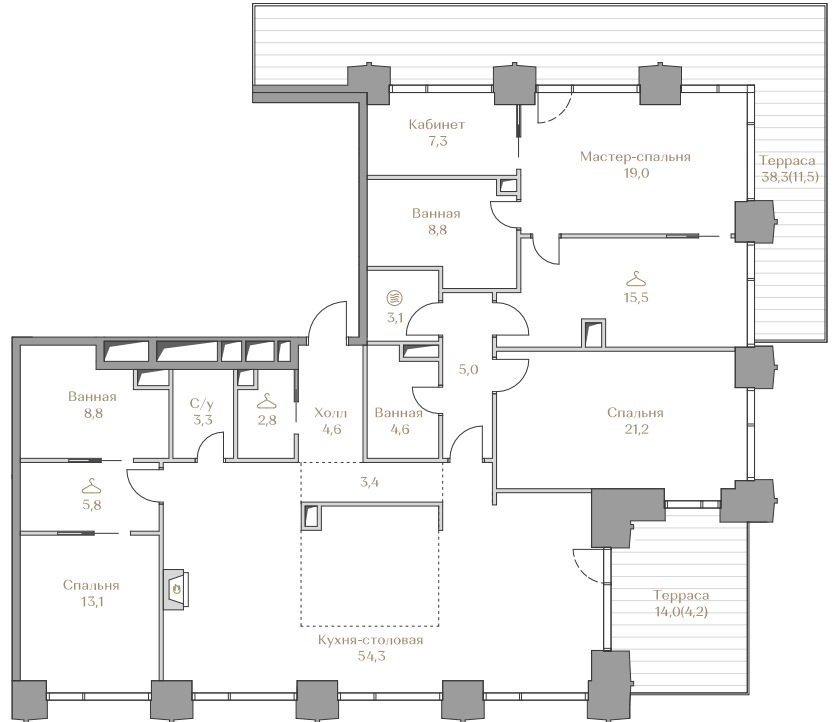

ЛУЖНИКИ
КОЛЛЕКЦИЯ

Клубные дома в приватном парке

ABSOLUTE
PREMIUM

Москва, Фрунзенская набережная, дом 54
+7 (495) 135-39-37 | luzhniki-collection.ru

Квартира №78

Стоимость

по запросу

Дом WATERFRONT 1
Срок сдачи IV кв. 2026
Площадь 196.3 м²
Этаж 18
Спальни 3
Отделка Без отделки
Вид из окон Москва-река
..... Хамовники

Условные обозначения

-  Гардеробная
-  Постирочная
-  Сауна
-  Камин
-  Винный шкаф
-  Холодильник

Страница
квартиры

Вид из окон

Этаж 18

Условные обозначения

- Граница квартиры
- Зона подключения систем водоснабжения и водоотведения