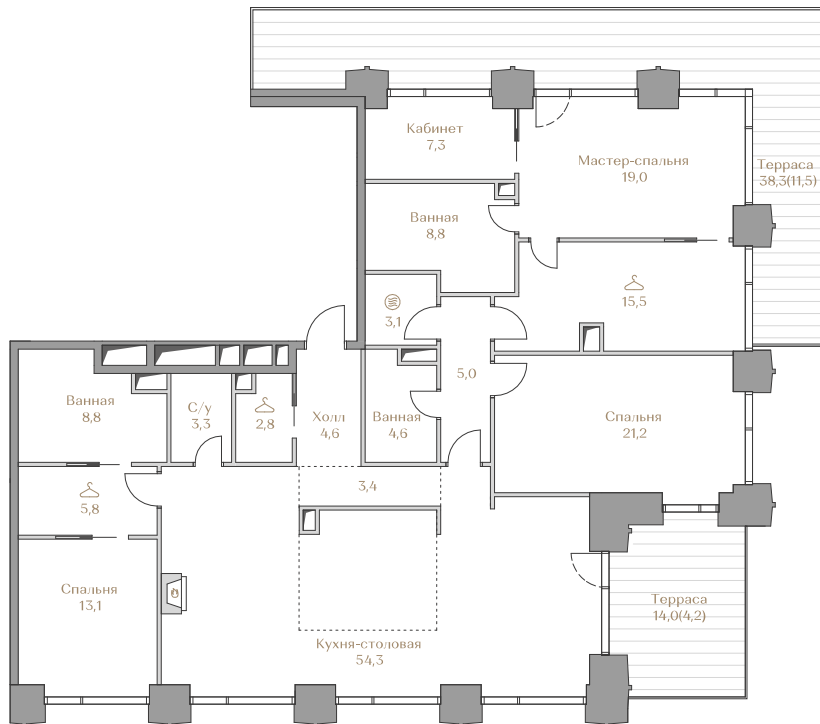

- > Waterfront — первая линия домов у Москвы-реки;
- > Garden — дома в центре частного парка;
- > Highline — квартиры с видами на Москву-Сити и центр Москвы;
- > Mountain Line — квартиры с видами на Piazza и Хамовники.

 — лот забронирован

Квартира №78

Стоимость

1 020 760 000 ₹

Цена за м²: 5 200 000 ₹

Дом Waterfront 1
 Срок сдачи IV кв. 2026
 Площадь 196.3 м²
 Этаж 18
 Спальни 3
 Отделка Без отделки
 Вид из окон Москва-река
 Хамовники

Этаж 18

Условные обозначения

- Граница квартиры
- Зона подключения систем водоснабжения и водоотведения