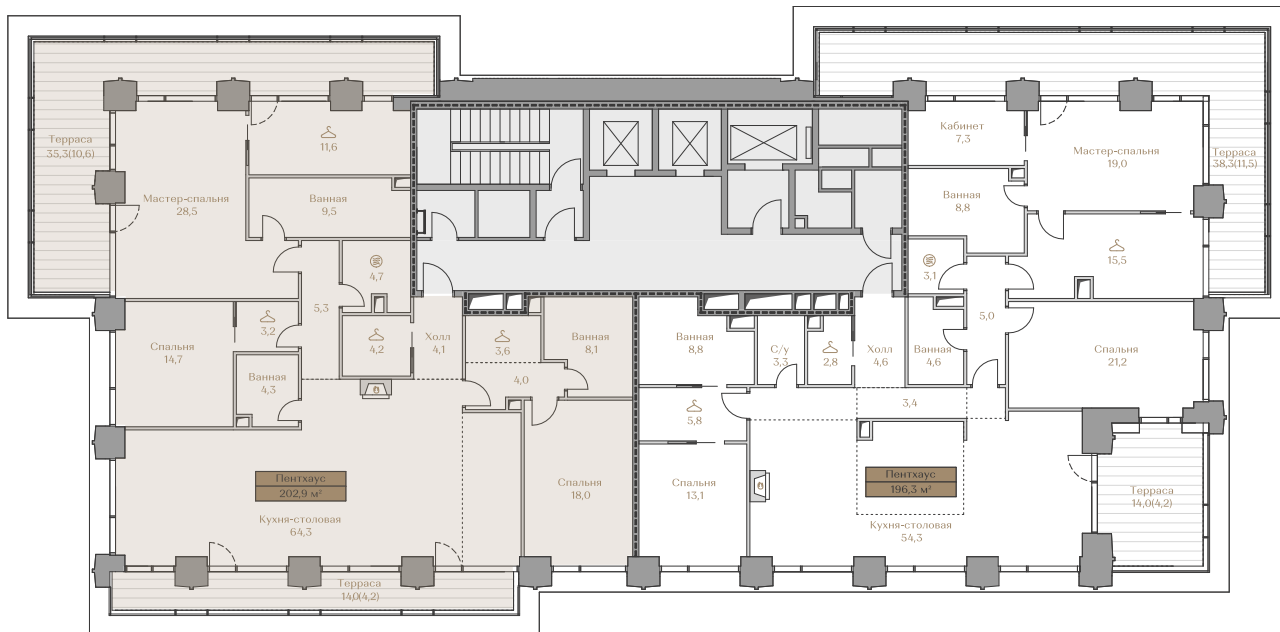

Дом WATERFRONT 1
Срок сдачи IV кв. 2026
Площадь 202.9 м²
Этаж 18
Спальни 3
Отделка Без отделки
Вид из окон Москва-река
..... Приватный парк
..... Piazza
..... Хамовники

Условные обозначения

-  Гардеробная
-  Постирочная
-  Сауна
-  Камин
-  Винный шкаф
-  Холодильник

Страница
квартиры

Вид из окон

Этаж 18

Условные обозначения

- Граница квартиры
- Зона подключения систем водоснабжения и водоотведения