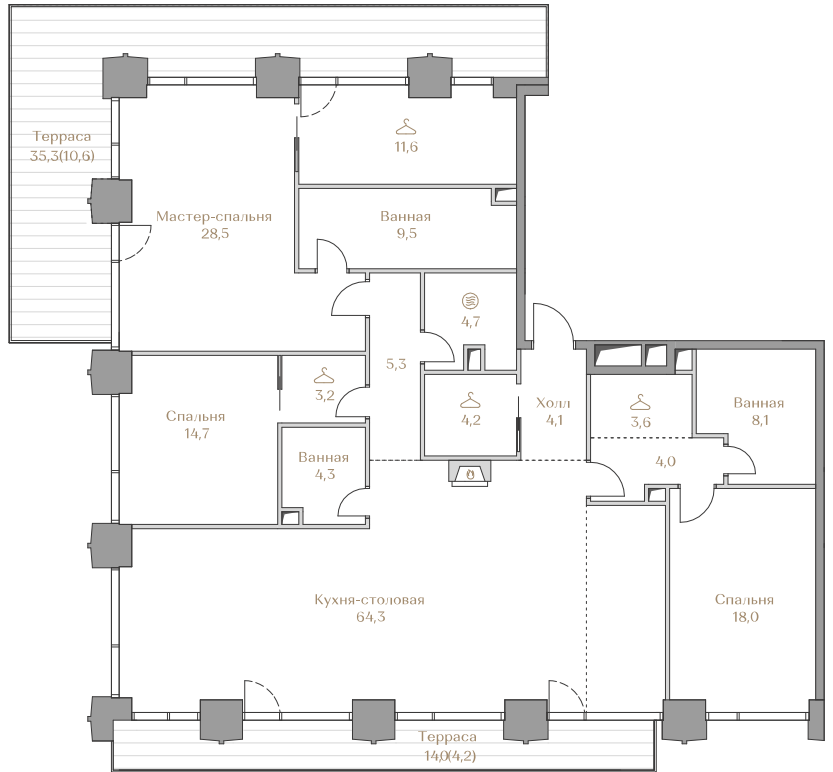

Дом WATERFRONT 1
Срок сдачи IV кв. 2026
Площадь 202.9 м²
Этаж 18
Спальни 3
Отделка Без отделки
Вид из окон Москва-река
..... Приватный парк
..... Piazza
..... Хамовники

Условные обозначения

-  Гардеробная
-  Постирочная
-  Сауна
-  Камин
-  Винный шкаф
-  Холодильник

Страница
квартиры

Вид из окон

Этаж 18

Условные обозначения

- Граница квартиры
- Зона подключения систем водоснабжения и водоотведения