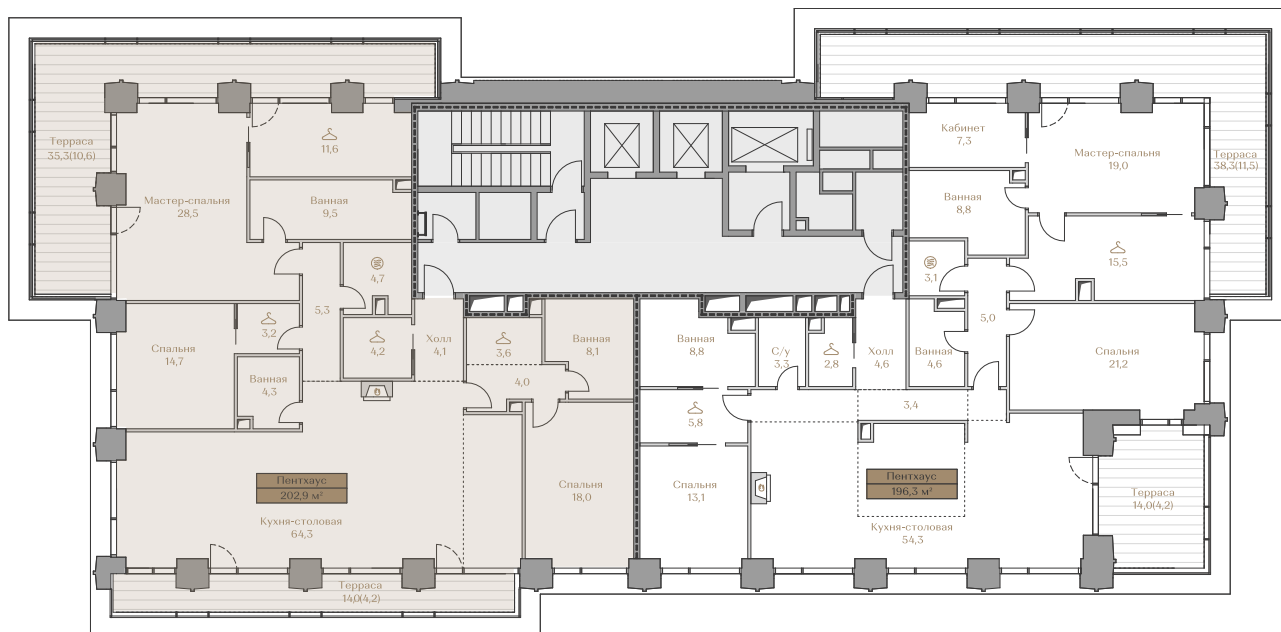

## Стоимость

по запросу

Дом ..... WATERFRONT 1  
Срок сдачи ..... IV кв. 2026  
Площадь ..... 202.9 м<sup>2</sup>  
Этаж ..... 18  
Спальни ..... 3  
Отделка ..... Без отделки  
Вид из окон ..... Москва-река  
..... Приватный парк  
..... Piazza  
..... Хамовники

### Условные обозначения

- Гардеробная
- Постирочная
- Сауна
- Камин
- Винный шкаф
- Холодильник

Страница  
квартиры

Вид из окон

Этаж ..... 18

**Условные обозначения**

- Граница квартиры
- Зона подключения систем водоснабжения и водоотведения