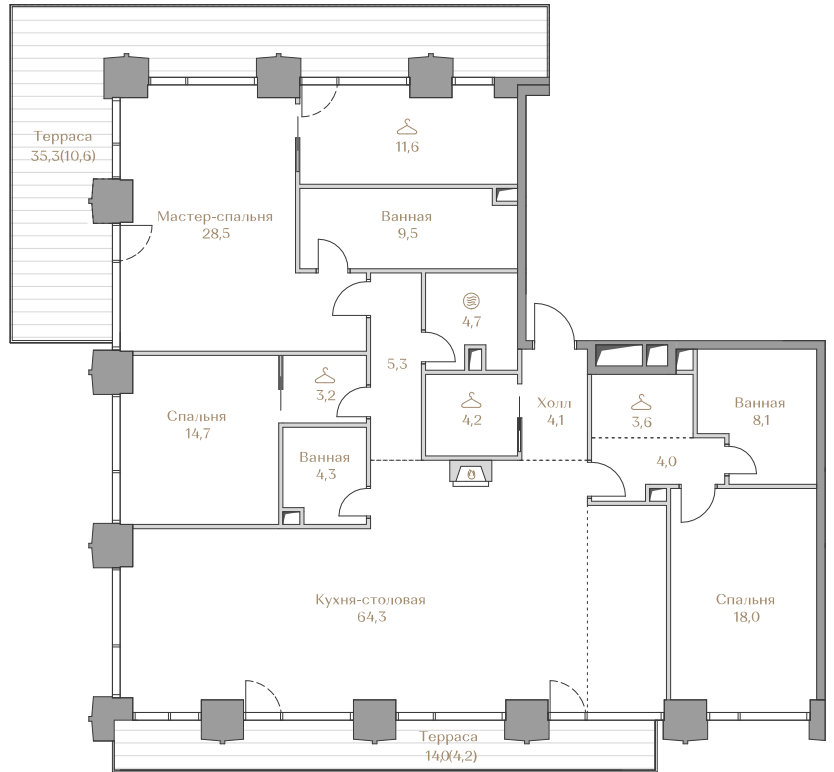

## Квартира №79

## Стоимость

по запросу

Дом ..... WATERFRONT 1  
Срок сдачи ..... IV кв. 2026  
Площадь ..... 202.9 м<sup>2</sup>  
Этаж ..... 18  
Спальни ..... 3  
Отделка ..... Без отделки  
Вид из окон ..... Москва-река  
..... Приватный парк  
..... Piazza  
..... Хамовники

### Условные обозначения

- Гардеробная
- Постирочная
- Сауна
- Камин
- Винный шкаф
- Холодильник

Страница  
квартиры

Вид из окон

Этаж ..... 18

**Условные обозначения**

- Граница квартиры
- Зона подключения систем водоснабжения и водоотведения