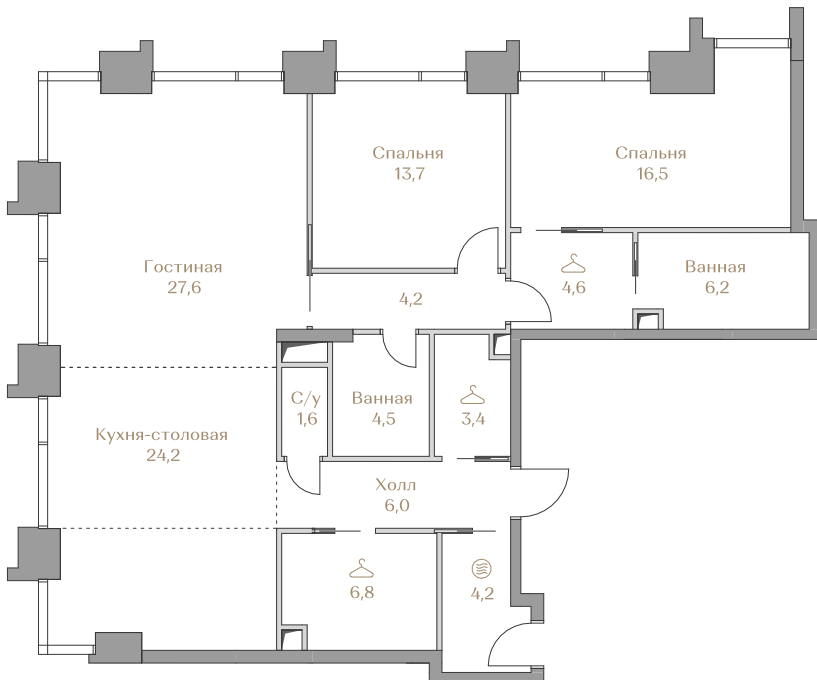

Лоты, добавленные Вами в «Избранное»:

Объект	Дом	Срок сдачи	Вид из окон	Кол-во спален	Площадь, м ²	Этаж	Отделка	Стиль отделки	Цена, Р	Цена, Р/м ²
Квартира №08	Waterfront 3	IV кв. 2026	Приватный парк	2	123,5	3 / 18	нет	---	198 685 000	1 608 785

 — лот забронирован

Квартира №08

Стоимость

198 685 000 ₺

Цена за м²: 1 608 785 ₺

Дом Waterfront 3
 Срок сдачи IV кв. 2026
 Площадь 123.5 м²
 Этаж 3
 Спальни 2
 Отделка Без отделки
 Вид из окон Приватный парк

Этаж 3

Условные обозначения

- — Граница квартиры
- Зона подключения систем водоснабжения и водоотведения