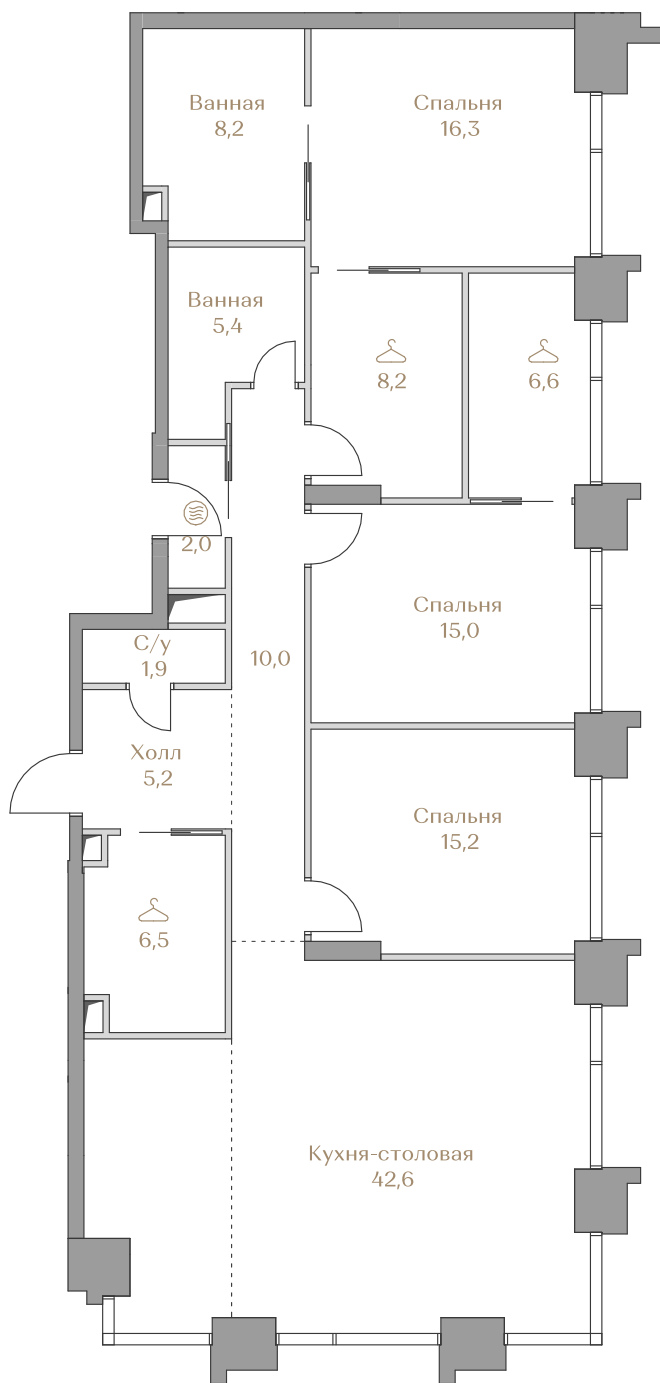

Лоты, добавленные Вами в «Избранное»:

Объект	Дом	Срок сдачи	Вид из окон	Кол-во спален	Площадь, м ²	Этаж	Отделка	Стиль отделки	Цена, ₽	Цена, ₽/м ²
Квартира №10	Waterfront 3	IV кв. 2026	Москва-река	3	143,1	4 / 18	нет	---	326 070 000	2 278 616

 — лот забронирован

Квартира №10

Стоимость

326 070 000 ₹

Цена за м²: 2 278 616 ₹

Дом Waterfront 3
 Срок сдачи IV кв. 2026
 Площадь 143.1 м²
 Этаж 4
 Спальни 3
 Отделка Без отделки
 Вид из окон Москва-река

Этаж 4

Условные обозначения

- Граница квартиры
- Зона подключения систем водоснабжения и водоотведения