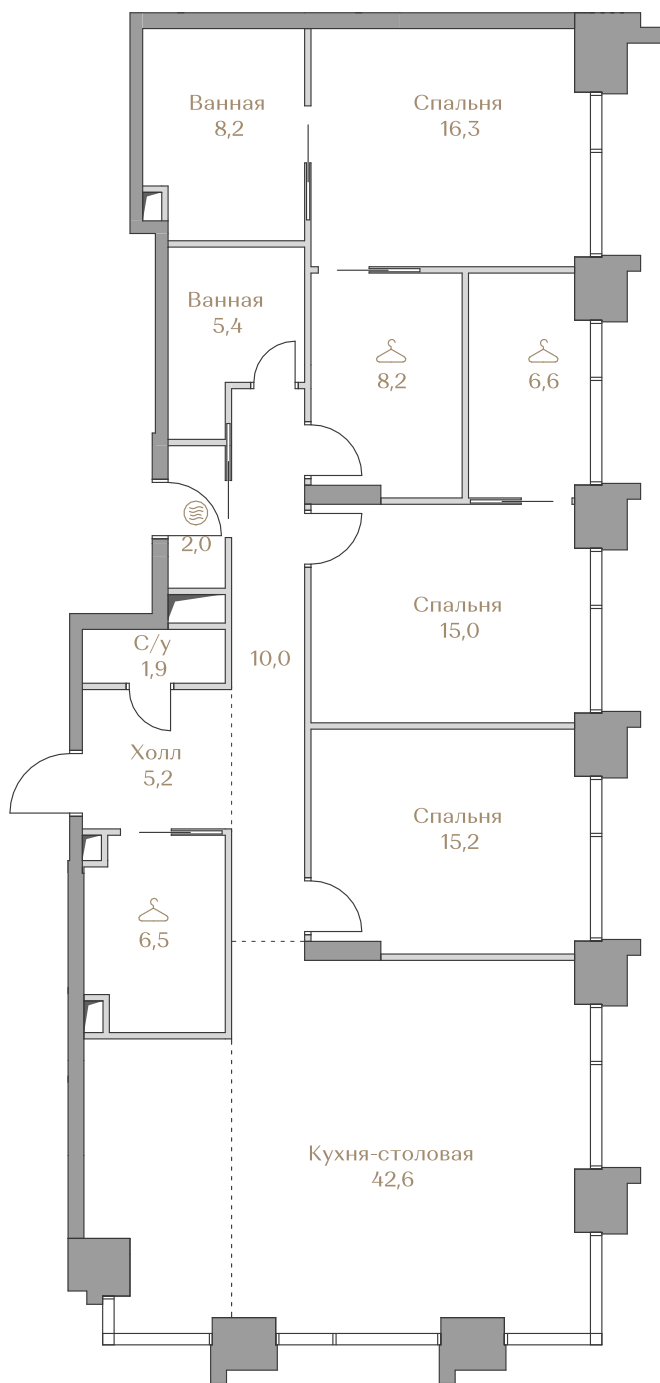

Цена за м²: 2 461 006 ₺

Дом WATERFRONT 3

Срок сдачи IV кв. 2026

Площадь 143.1 м²

Этаж 5

Спальни 3

Отделка Без отделки

Вид из окон Москва-река

Страница
квартиры

Вид из окон

Условные обозначения

Гардеробная

Постирочная

Этаж 5

Условные обозначения

- Граница квартиры
- Зона подключения систем водоснабжения и водоотведения