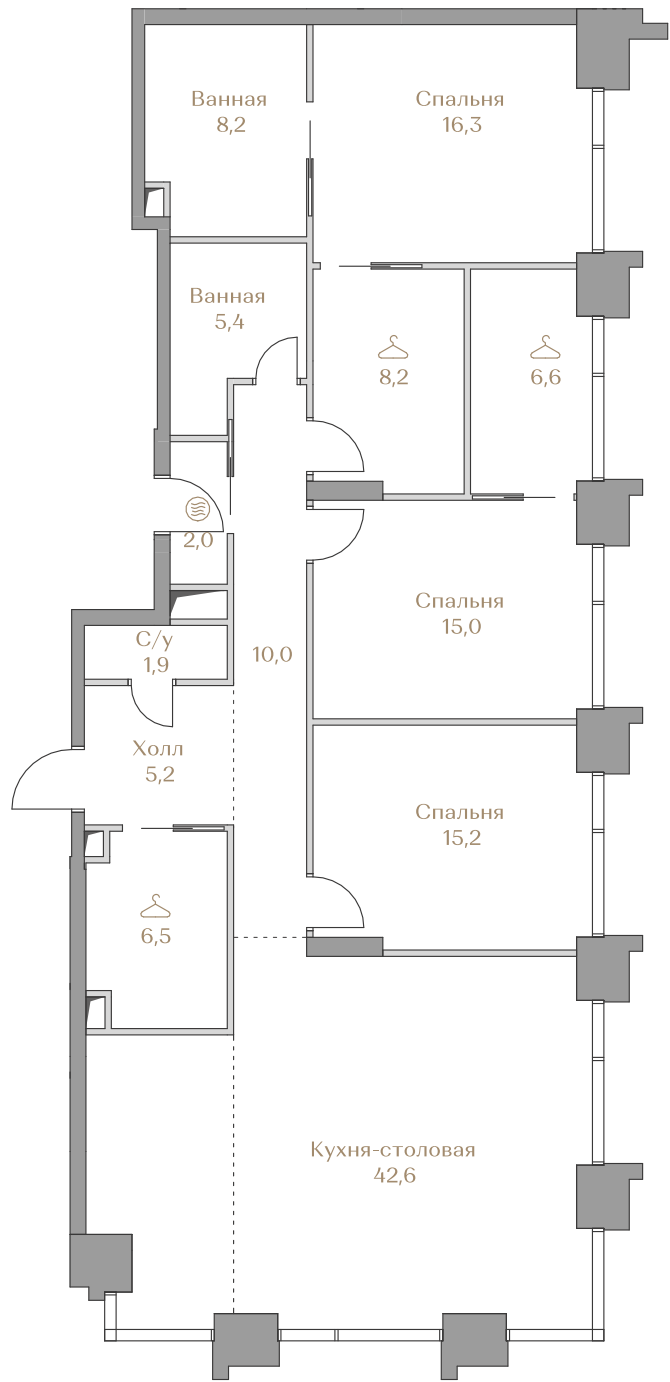

## Квартира №22

Стоимость

# 371 011 000 ₹

Цена за м<sup>2</sup>: 2 592 669 ₹

Дом ..... WATERFRONT 3  
Срок сдачи ..... IV кв. 2026  
Площадь ..... 143.1 м<sup>2</sup>  
Этаж ..... 7  
Спальни ..... 3  
Отделка ..... Без отделки  
Вид из окон ..... Москва-река

Страница  
квартиры

Вид из окон

Условные обозначения

- Гардеробная
- Постирочная

Этаж ..... 7

**Условные обозначения**

- Граница квартиры
- Зона подключения систем водоснабжения и водоотведения