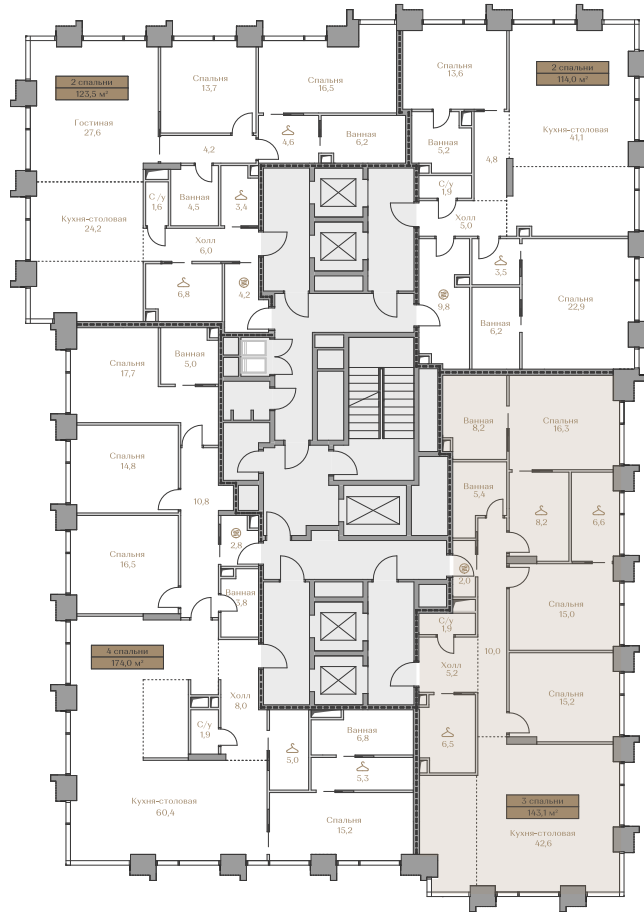

# 371 011 000 ₹

Цена за м<sup>2</sup>: 2 592 669 ₹

Дом ..... WATERFRONT 3  
Срок сдачи ..... IV кв. 2026  
Площадь ..... 143.1 м<sup>2</sup>  
Этаж ..... 7  
Спальни ..... 3  
Отделка ..... Без отделки  
Вид из окон ..... Москва-река

Страница  
квартиры

Вид из окон

Условные обозначения

- Гардеробная
- Постирочная

Этаж ..... 7

**Условные обозначения**

- Граница квартиры
- Зона подключения систем водоснабжения и водоотведения