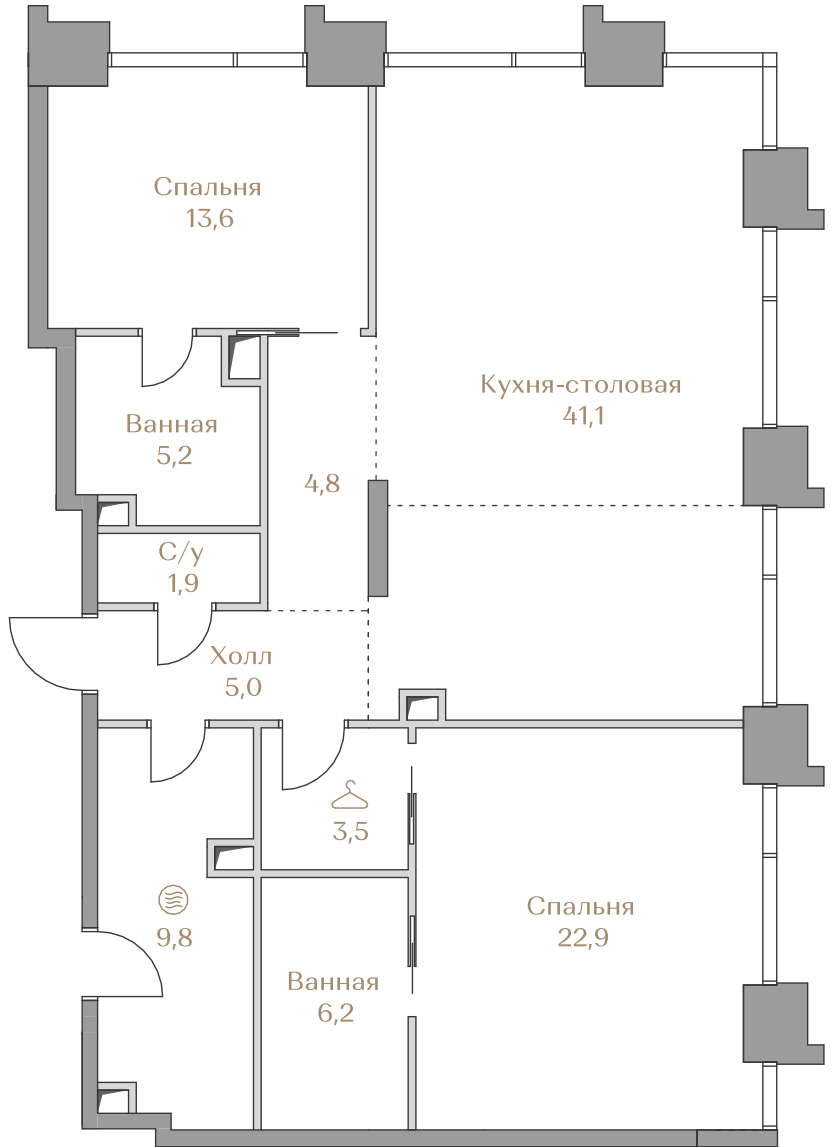

Дом WATERFRONT 3

Срок сдачи IV кв. 2026

Площадь 114.0 м²

Этаж 8

Спальни 2

Отделка Без отделки

Вид из окон Приватный парк

Страница
квартиры

Вид из окон

Условные обозначения

Гардеробная

Постирочная

Этаж 8

Условные обозначения

- Граница квартиры
- Зона подключения систем водоснабжения и водоотведения