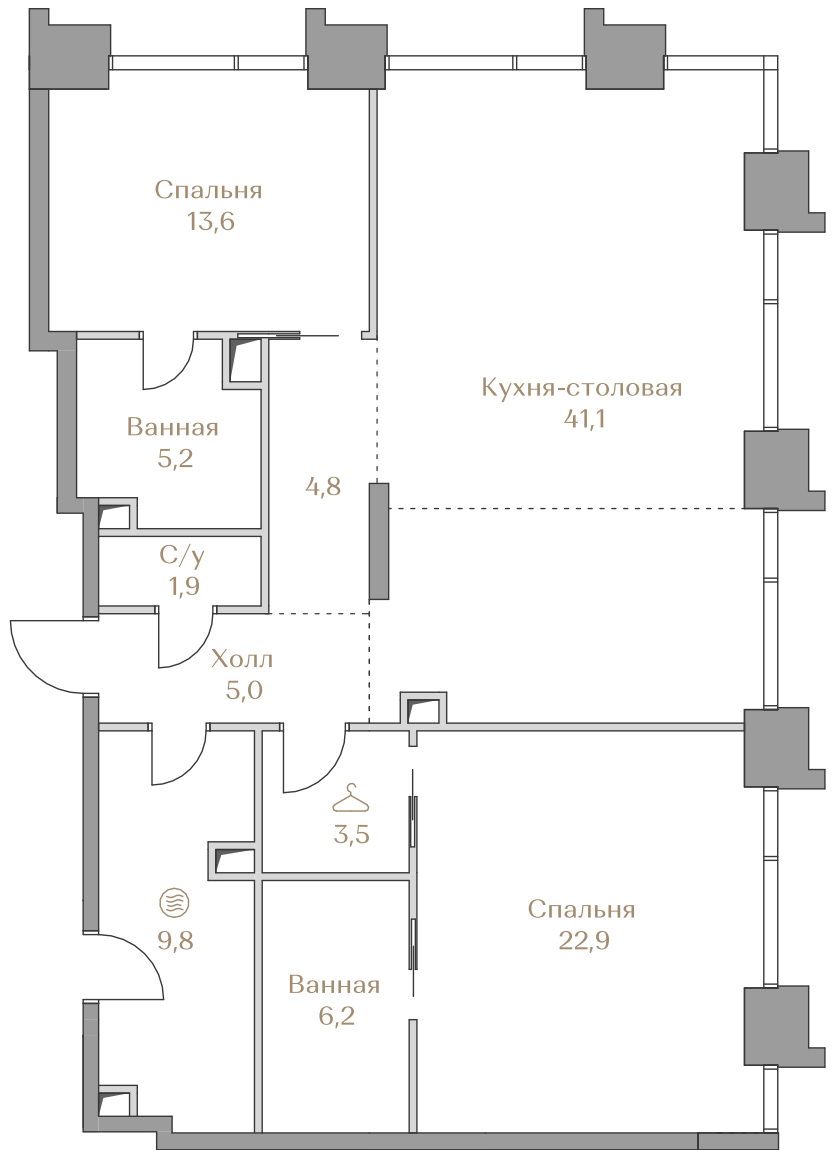

Дом WATERFRONT 3

Срок сдачи IV кв. 2026

Площадь 114.0 м²

Этаж 8

Спальни 2

Отделка Без отделки

Вид из окон Приватный парк

Страница
квартиры

Вид из окон

Условные обозначения

Гардеробная

Постирочная

Этаж 8

Условные обозначения

- Граница квартиры
- Зона подключения систем водоснабжения и водоотведения