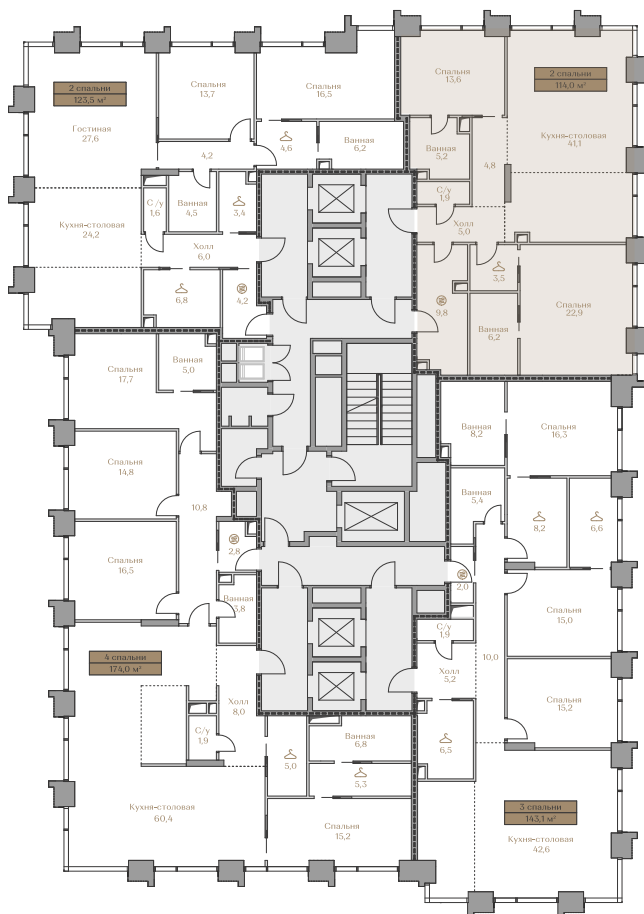

Дом WATERFRONT 3

Срок сдачи IV кв. 2026

Площадь 114.0 м²

Этаж 8

Спальни 2

Отделка Без отделки

Вид из окон Приватный парк

Страница
квартиры

Вид из окон

Условные обозначения

Гардеробная

Постирочная

Этаж 8

Условные обозначения

- Граница квартиры
- Зона подключения систем водоснабжения и водоотведения