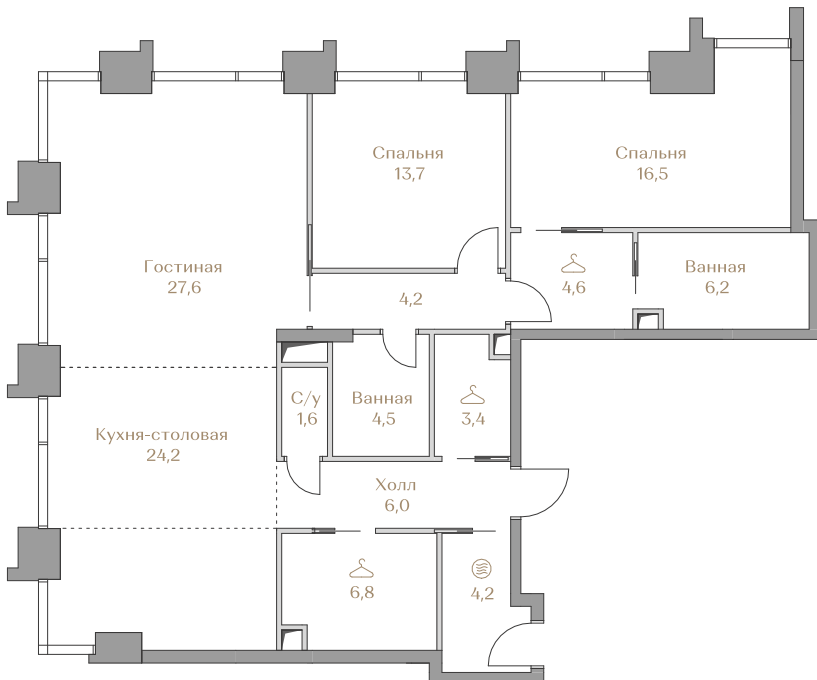

Дом WATERFRONT 3
Срок сдачи IV кв. 2026
Площадь 123.5 м²
Этаж 9
Спальни 2
Отделка Без отделки
Вид из окон Москва-река
..... Приватный парк

Страница
квартиры

Вид из окон

Условные обозначения

-  Гардеробная
-  Постирочная

Этаж 9

Условные обозначения

- Граница квартиры
- Зона подключения систем водоснабжения и водоотведения