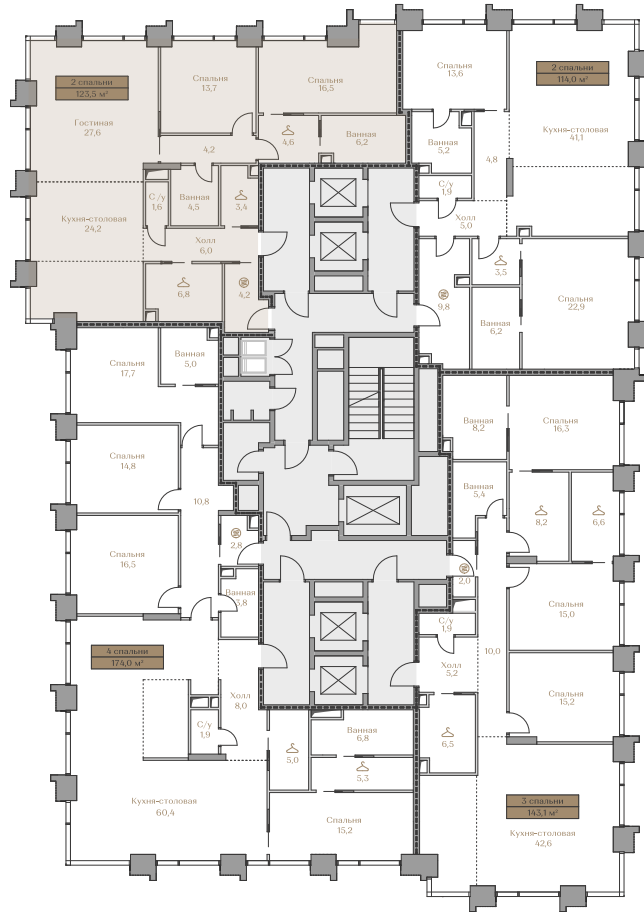

Дом WATERFRONT 3
Срок сдачи IV кв. 2026
Площадь 123.5 м²
Этаж 9
Спальни 2
Отделка Без отделки
Вид из окон Москва-река
..... Приватный парк

Страница
квартиры

Вид из окон

Условные обозначения

-  Гардеробная
-  Постирочная

Этаж 9

Условные обозначения

- Граница квартиры
- Зона подключения систем водоснабжения и водоотведения