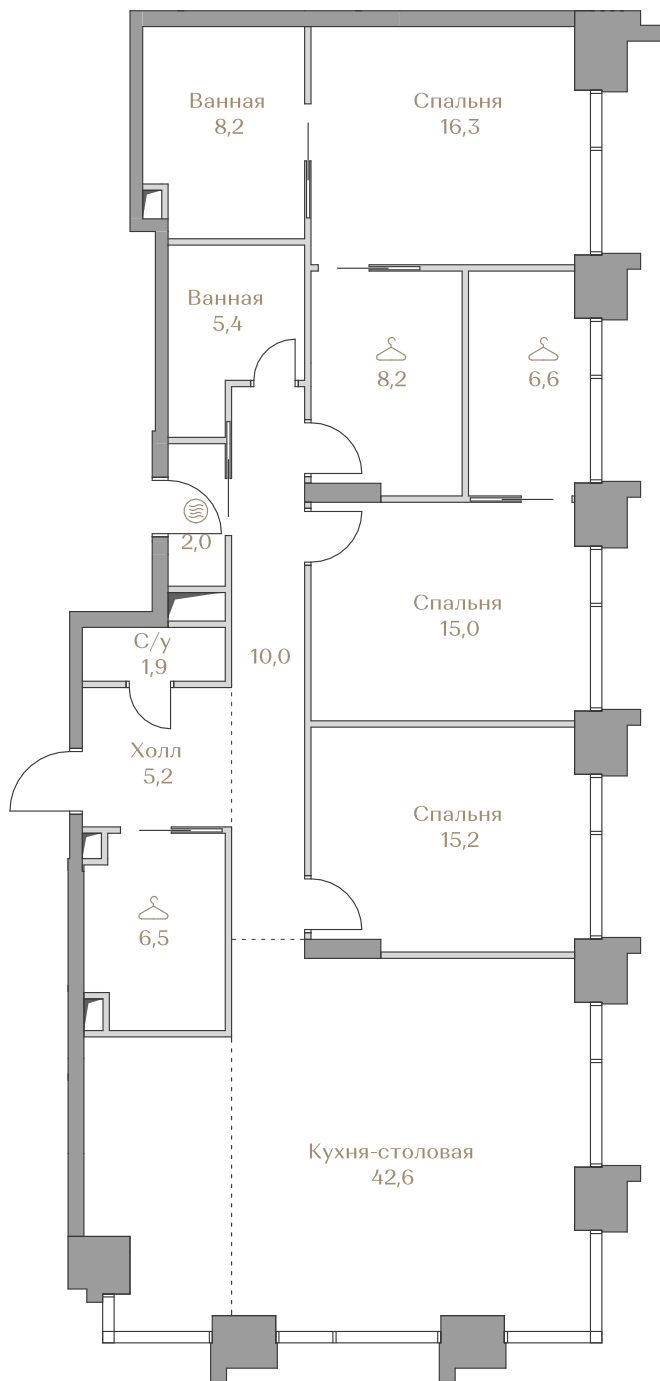

Лоты, добавленные Вами в «Избранное»:

Объект	Дом	Срок сдачи	Вид из окон	Кол-во спален	Площадь, м²	Этаж	Отделка	Стиль отделки	Цена, ₽	Цена, ₽/м²
Квартира №34	Waterfront 3	IV кв. 2026	Москва-река	3	143,1	10 / 18	нет	---	355 936 000	2 487 324

 — лот забронирован

Квартира №34

Стоимость

355 936 000 ₺

Цена за м²: 2 487 324 ₺

Дом Waterfront 3
 Срок сдачи IV кв. 2026
 Площадь 143.1 м²
 Этаж 10
 Спальни 3
 Отделка Без отделки
 Вид из окон Москва-река

Этаж 10

Условные обозначения

- Граница квартиры
- Зона подключения систем водоснабжения и водоотведения