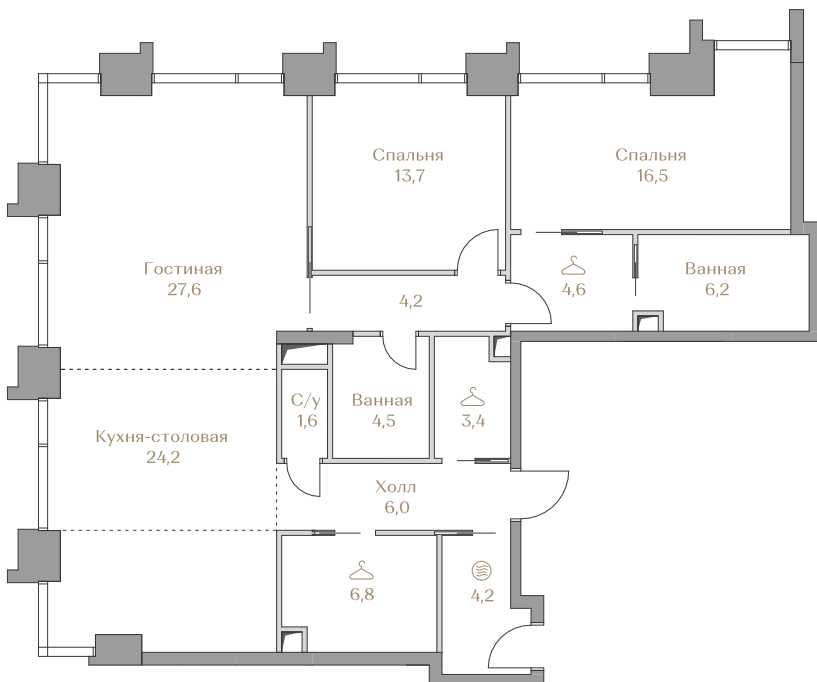

Лоты, добавленные Вами в «Избранное»:

Объект	Дом	Срок сдачи	Вид из окон	Кол-во спален	Площадь, м ²	Этаж	Отделка	Стиль отделки	Цена, Р	Цена, Р/м ²
Квартира №60	Waterfront 3	IV кв. 2026	Москва-река Приватный парк	2	123,5	16 / 18	нет	---	290 756 000	2 354 300

 — лот забронирован

Квартира №60

Стоимость

290 756 000 ₺

Цена за м²: 2 354 300 ₺

Дом Waterfront 3
 Срок сдачи IV кв. 2026
 Площадь 123.5 м²
 Этаж 16
 Спальни 2
 Отделка Без отделки
 Вид из окон Москва-река
 Приватный парк

Этаж 16

Условные обозначения

- Граница квартиры
- Зона подключения систем водоснабжения и водоотведения