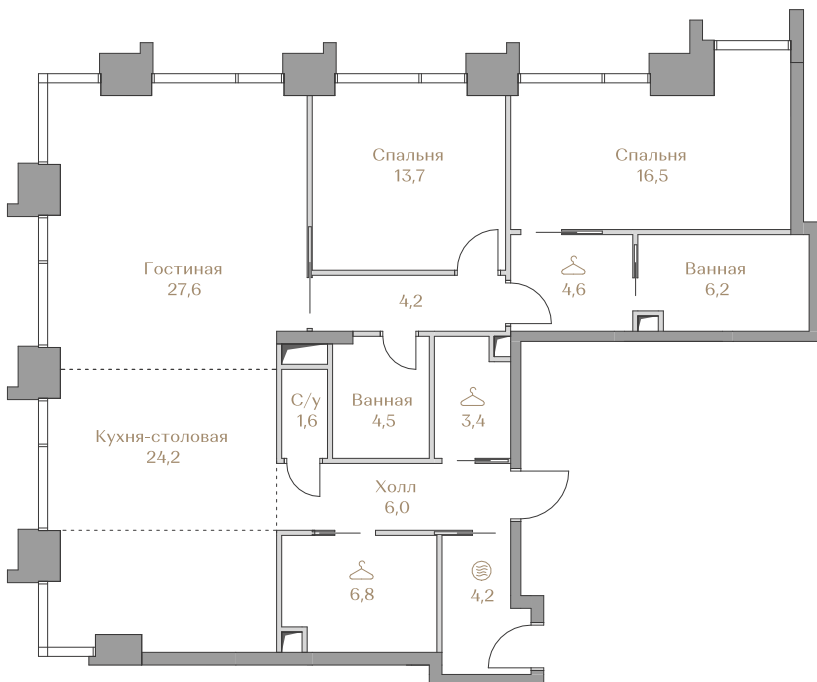

Дом WATERFRONT 3
Срок сдачи IV кв. 2026
Площадь 123.5 м²
Этаж 16
Спальни 2
Отделка Без отделки
Вид из окон Москва-река
..... Приватный парк

Страница
квартиры

Вид из окон

Условные обозначения

- Гардеробная
- Постирочная

Этаж 16

Условные обозначения

- Граница квартиры
- Зона подключения систем водоснабжения и водоотведения