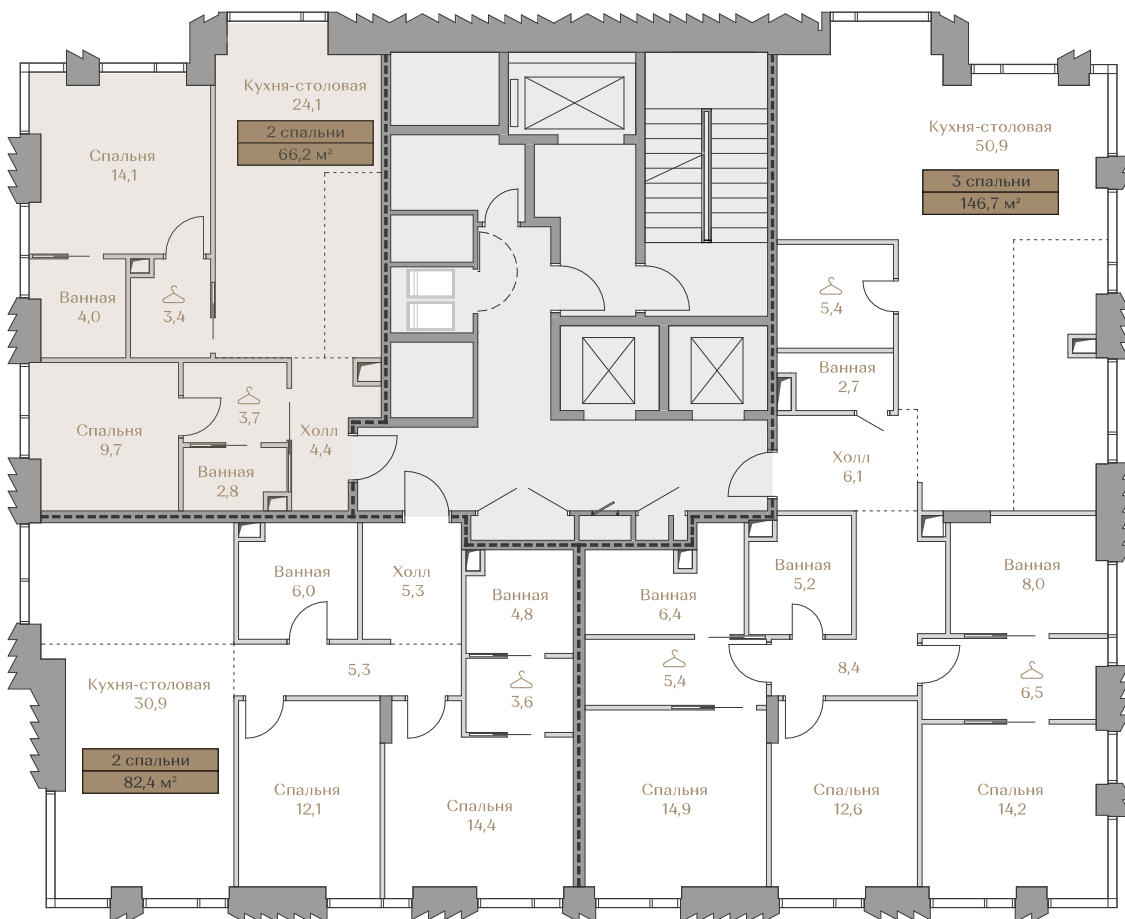

Цена за м²: 1 650 498 ₹

Дом MOUNTAIN LINE S-1

Срок сдачи IV кв. 2026

Площадь 66.2 м²

Этаж 13

Спальни 2

Отделка White-box

Вид из окон Piazza

..... Хамовники

Страница
квартиры

Вид из окон

Условные обозначения

Гардеробная

Постирочная

Этаж 13

Условные обозначения

- Граница квартиры
- Зона подключения систем водоснабжения и водоотведения