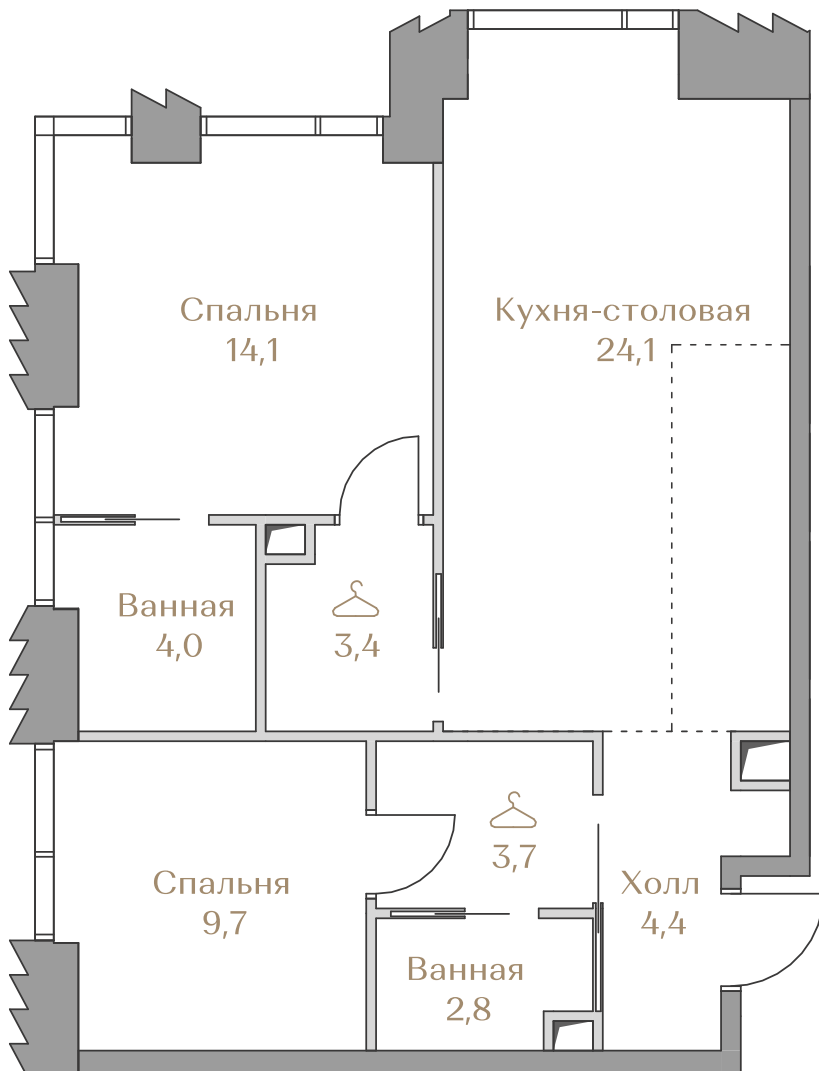

Цена за м²: 1 650 498 ₹

Дом MOUNTAIN LINE S-1

Срок сдачи IV кв. 2026

Площадь 66.2 м²

Этаж 13

Спальни 2

Отделка White-box

Вид из окон Piazza

..... Хамовники

Страница
квартиры

Вид из окон

Условные обозначения

Гардеробная

Постирочная

Этаж 13

Условные обозначения

- Граница квартиры
- Зона подключения систем водоснабжения и водоотведения