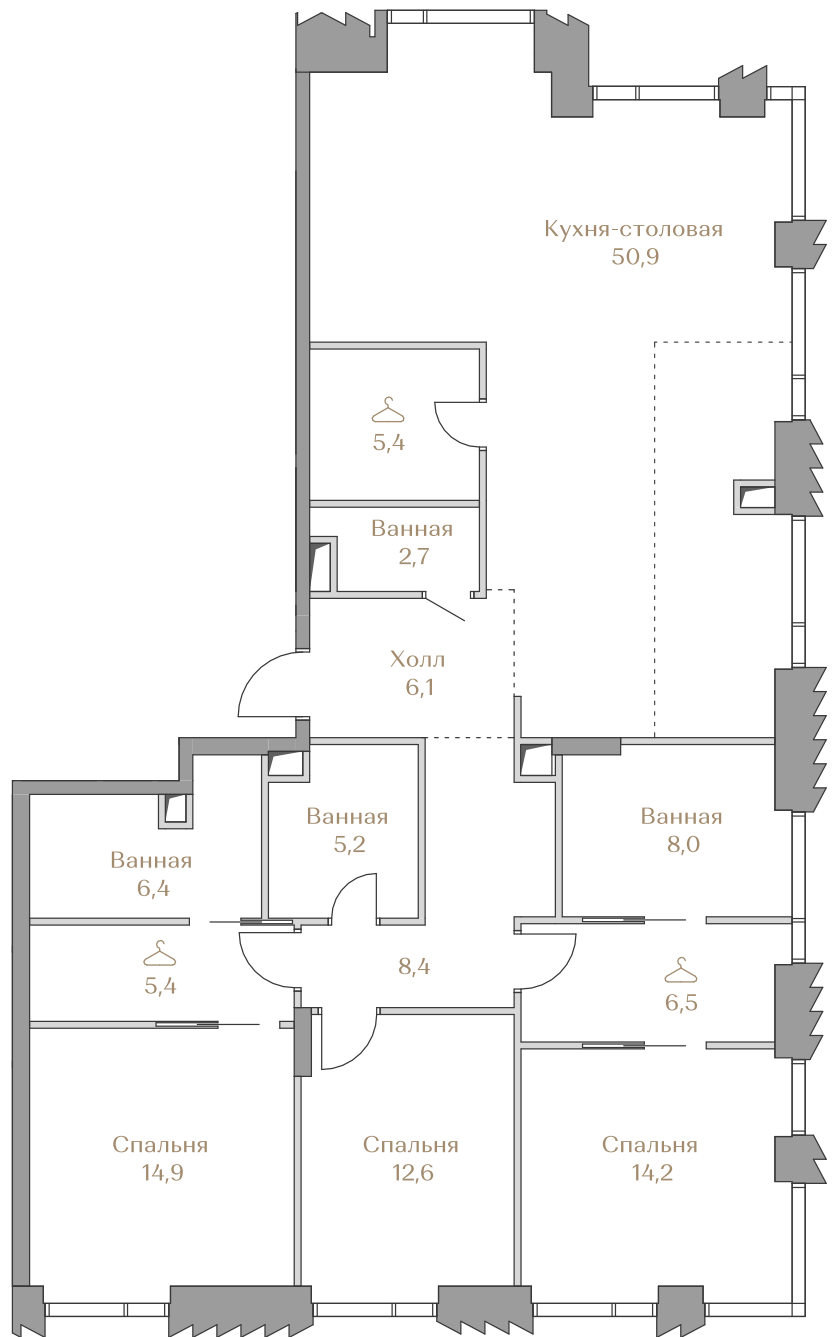

Дом MOUNTAIN LINE S-1
 Срок сдачи IV кв. 2026
 Площадь 146.7 м²
 Этаж 14
 Спальни 3
 Отделка White-box
 Вид из окон Москва-река
 Приватный парк
 Piazza
 Хамовники

Страница
квартиры

Вид из окон

Условные обозначения

- Гардеробная
- Постирочная

Этаж 14

Условные обозначения

- Граница квартиры
- Зона подключения систем водоснабжения и водоотведения