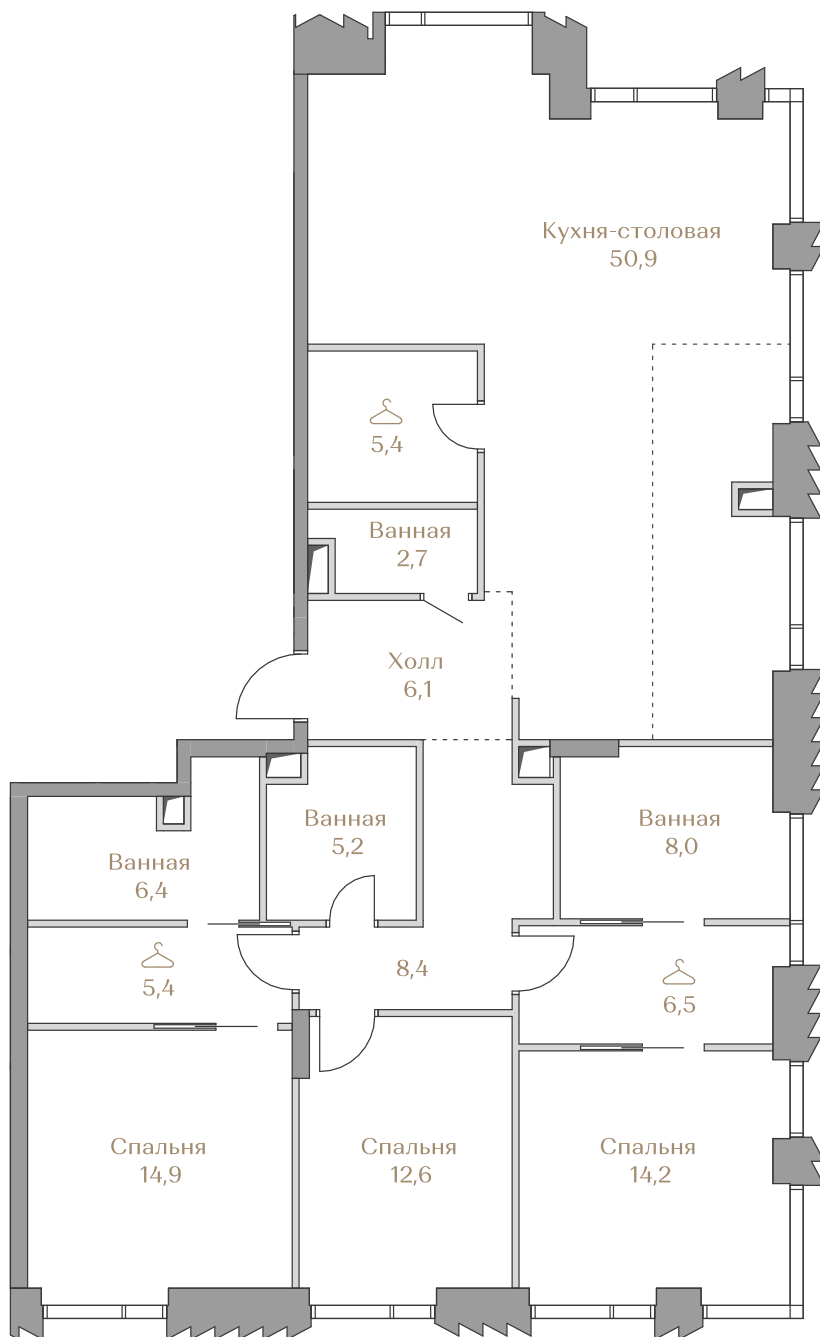

Лоты, добавленные Вами в «Избранное»:

Объект	Дом	Срок сдачи	Вид из окон	Кол-во спален	Площадь, м <sup>2</sup>	Этаж	Отделка	Стиль отделки	Цена, ₽	Цена, ₽/м <sup>2</sup>
Квартира №043	Mountain Line S-1	IV кв. 2026	Москва-река Приватный парк Piazza Хамовники	3	146,7	14 / 18	да	white-box	237 392 000	1 618 214

## Квартира №043

Стоимость

# 237 392 000 ₹

Цена за м<sup>2</sup>: 1 618 214 ₹

Дом ..... Mountain Line S-1  
 Срок сдачи ..... IV кв. 2026  
 Площадь ..... 146.7 м<sup>2</sup>  
 Этаж ..... 14  
 Спальни ..... 3  
 Отделка ..... White-box  
 Вид из окон ..... Москва-река  
 ..... Приватный парк  
 ..... Piazza  
 ..... Хамовники