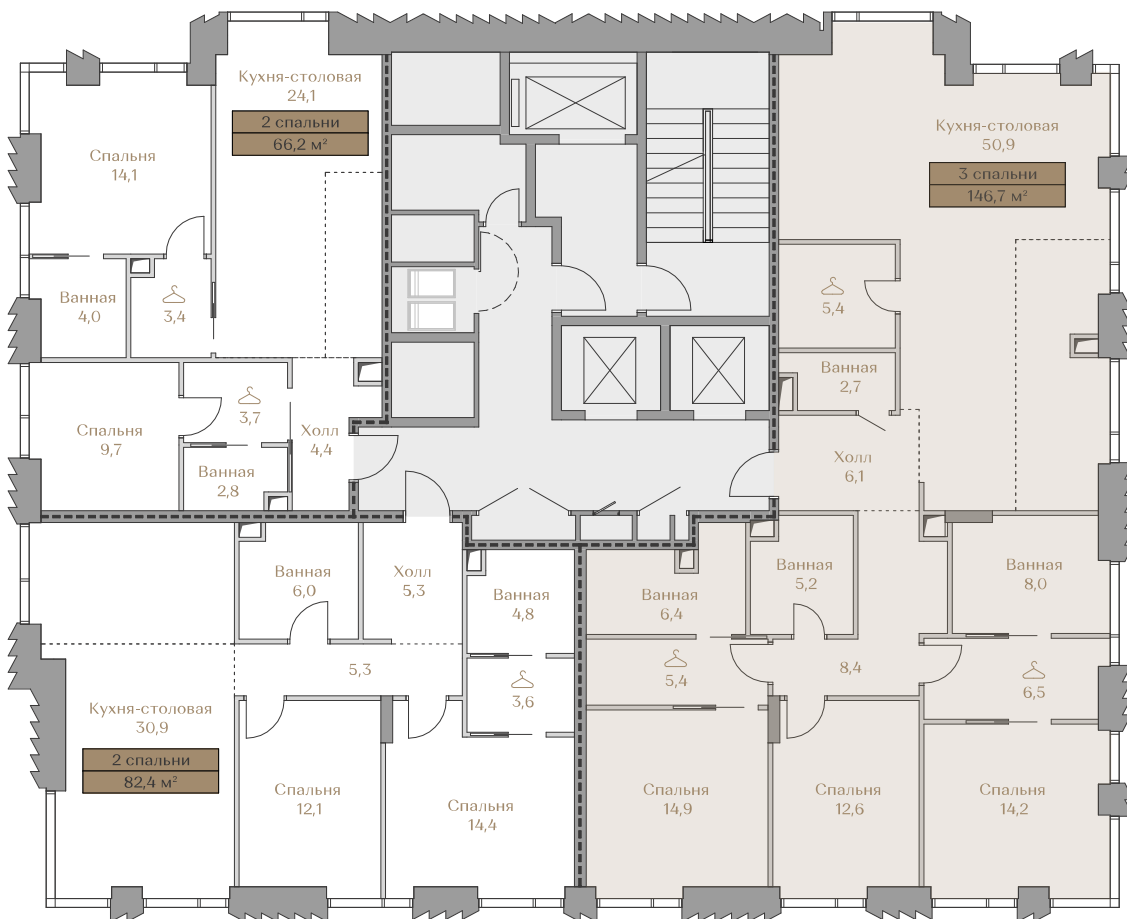

Дом MOUNTAIN LINE S-1
 Срок сдачи IV кв. 2026
 Площадь 146.7 м²
 Этаж 14
 Спальни 3
 Отделка White-box
 Вид из окон Москва-река
 Приватный парк
 Piazza
 Хамовники

Страница
квартиры

Вид из окон

Условные обозначения

- Гардеробная
- Постирочная

Этаж 14

Условные обозначения

- Граница квартиры
- Зона подключения систем водоснабжения и водоотведения