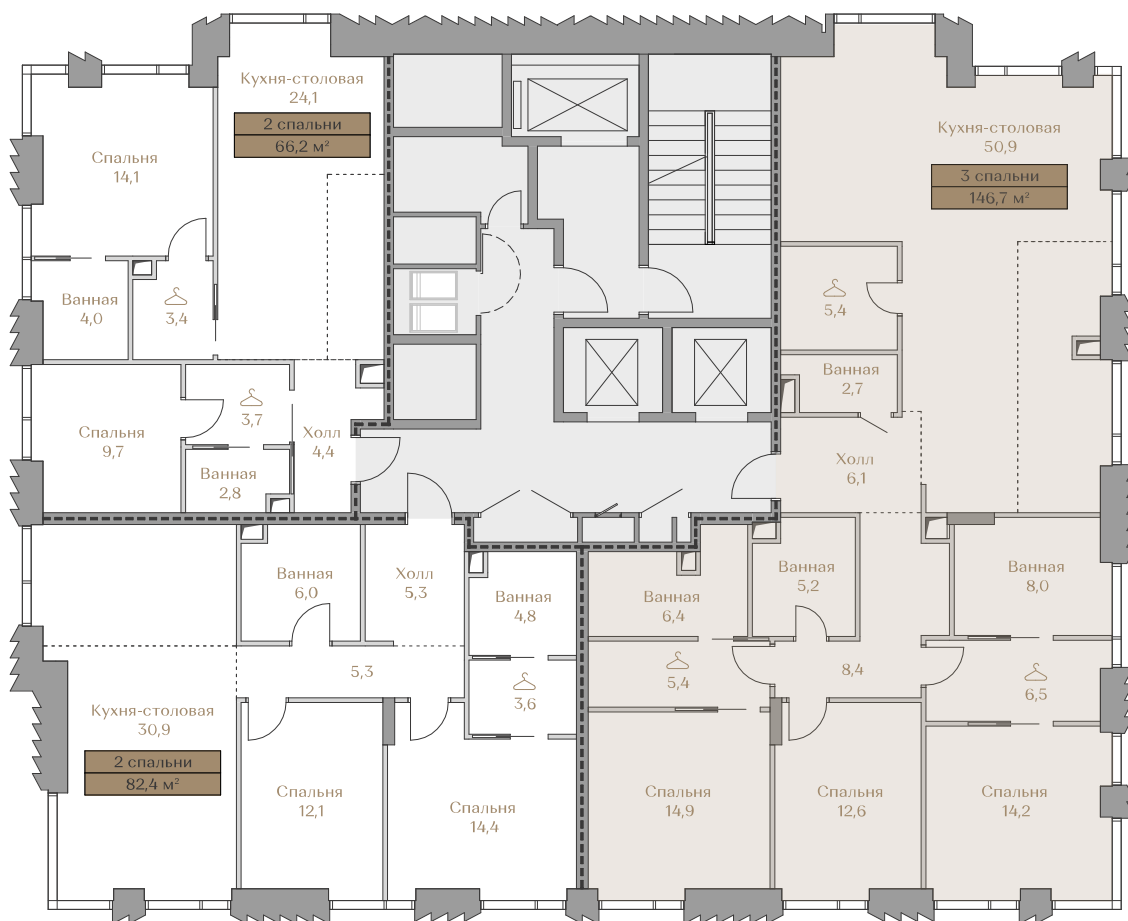

## Квартира №043

Стоимость

# 237 392 000 ₹

Цена за м<sup>2</sup>: 1 618 214 ₹

Дом ..... Mountain Line S-1  
 Срок сдачи ..... IV кв. 2026  
 Площадь ..... 146.7 м<sup>2</sup>  
 Этаж ..... 14  
 Спальни ..... 3  
 Отделка ..... White-box  
 Вид из окон ..... Москва-река  
 ..... Приватный парк  
 ..... Piazza  
 ..... Хамовники

Этаж ..... 14

Условные обозначения

- Граница квартиры
- Зона подключения систем водоснабжения и водоотведения