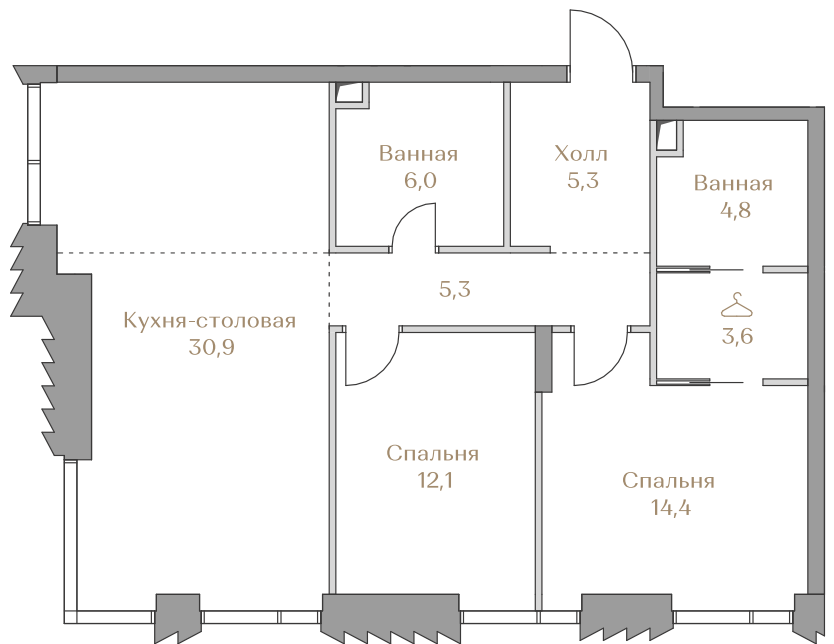

# 161 670 000 ₹

Цена за м<sup>2</sup>: 1 962 015 ₹

Дом ..... MOUNTAIN LINE S-1

Срок сдачи ..... IV кв. 2026

Площадь ..... 82.4 м<sup>2</sup>

Этаж ..... 14

Спальни ..... 2

Отделка ..... White-box

Вид из окон ..... Приватный парк

Страница  
квартиры

Вид из окон

Условные обозначения

Гардеробная

Постирочная

Этаж ..... 14

**Условные обозначения**

- Граница квартиры
- Зона подключения систем водоснабжения и водоотведения