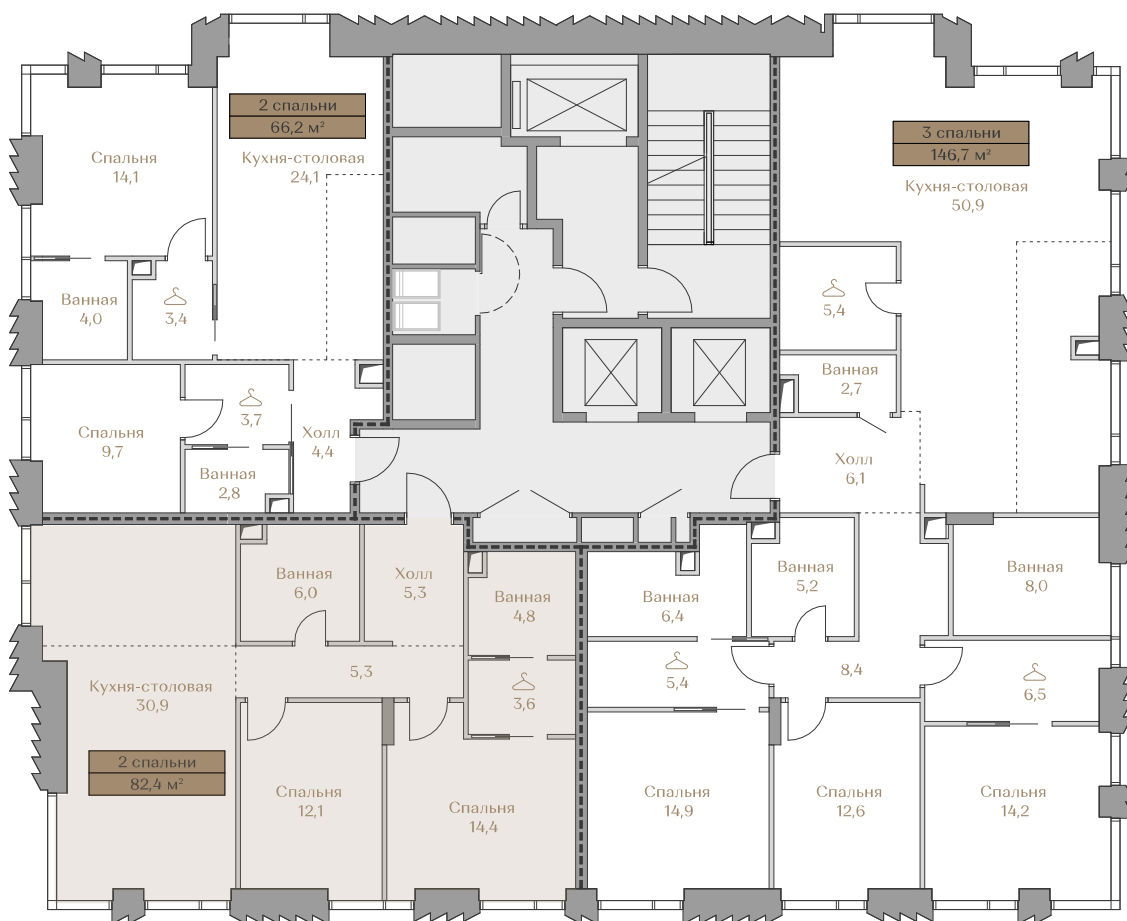

# 146 273 000 ₹

Цена за м<sup>2</sup>: 1 775 158 ₹

Дом ..... Mountain Line S-1  
Срок сдачи ..... IV кв. 2026  
Площадь ..... 82.4 м<sup>2</sup>  
Этаж ..... 15  
Спальни ..... 2  
Отделка ..... White-box  
Вид из окон ..... Приватный парк

Этаж ..... 15

Условные обозначения

- Граница квартиры
- Зона подключения систем водоснабжения и водоотведения