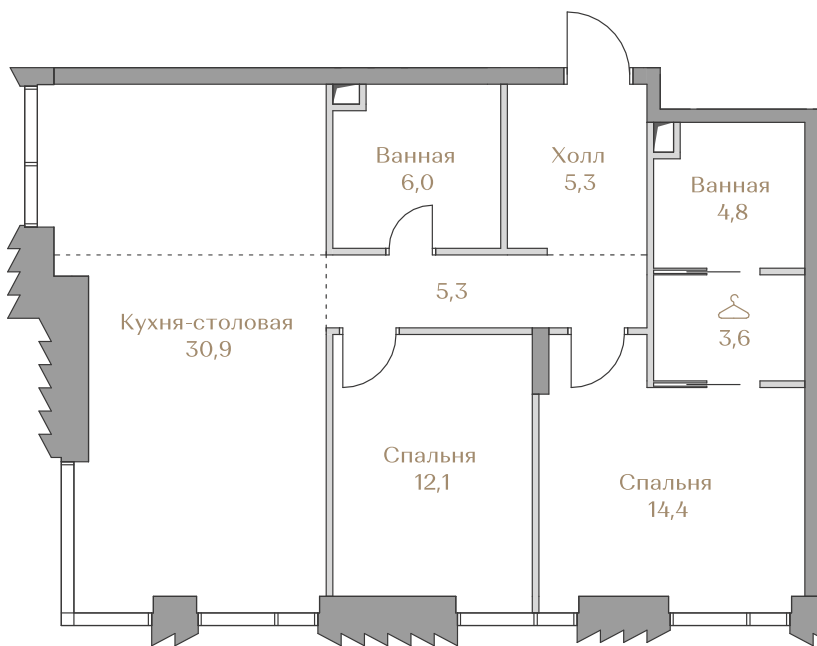

Лоты, добавленные Вами в «Избранное»:

Объект	Дом	Срок сдачи	Вид из окон	Кол-во спален	Площадь, м <sup>2</sup>	Этаж	Отделка	Стиль отделки	Цена, ₽	Цена, ₽/м <sup>2</sup>
Квартира №047	Mountain Line S-1	IV кв. 2026	Приватный парк	2	82,4	15 / 18	да	white-box	146 273 000	1 775 158

# 146 273 000 ₹

Цена за м<sup>2</sup>: 1 775 158 ₹

Дом ..... Mountain Line S-1  
Срок сдачи ..... IV кв. 2026  
Площадь ..... 82.4 м<sup>2</sup>  
Этаж ..... 15  
Спальни ..... 2  
Отделка ..... White-box  
Вид из окон ..... Приватный парк