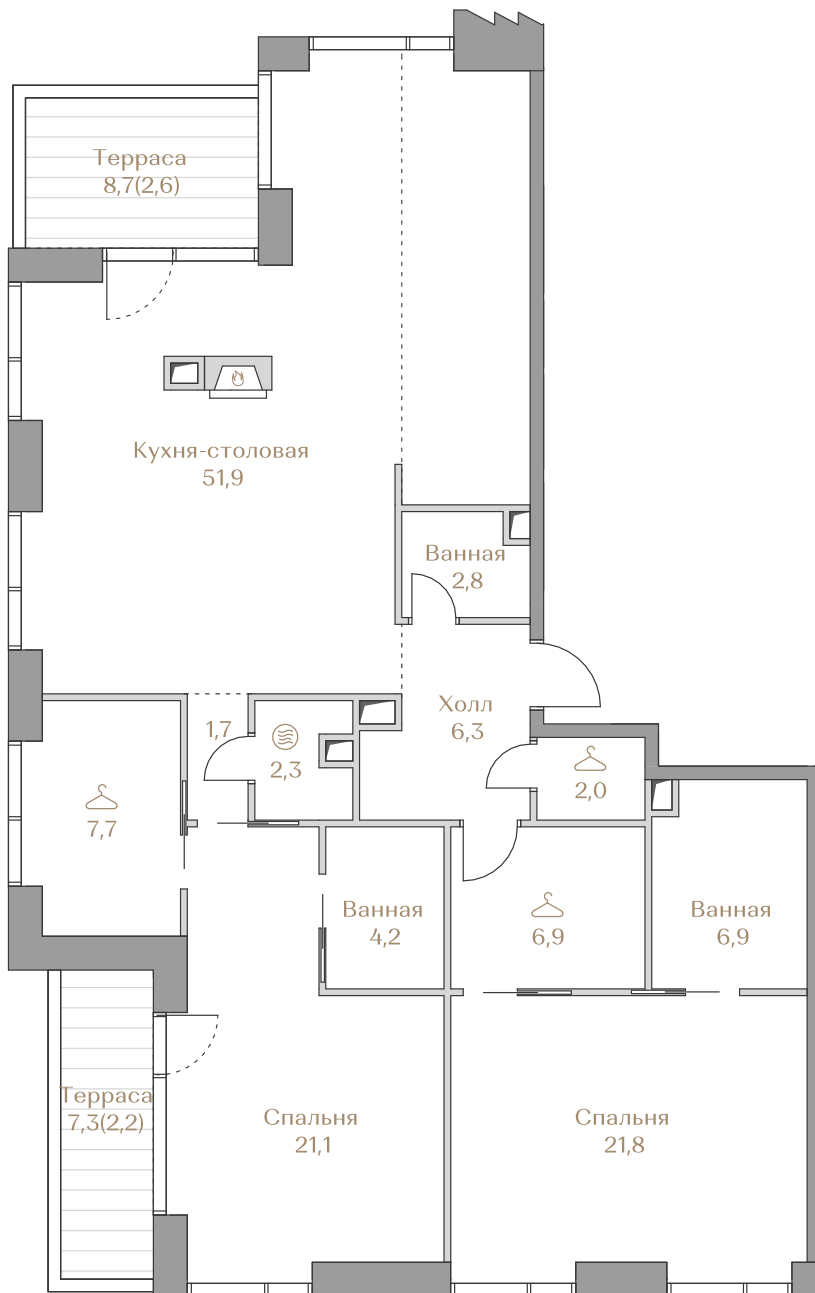

Лоты, добавленные Вами в «Избранное»:

Объект	Дом	Срок сдачи	Вид из окон	Кол-во спален	Площадь, м²	Этаж	Отделка	Стиль отделки	Цена, ₽	Цена, ₽/м²
Квартира №056	Mountain Line S-1	IV кв. 2026	ОК "Лужники" Приватный парк Москва-Сити Хамовники	2	139,7	18 / 18	нет	---	321 310 000	2 300 000

## Квартира №056

Стоимость

# 321 310 000 ₽

Цена за м<sup>2</sup>: 2 300 000 ₽

Дом ..... Mountain Line S-1  
 Срок сдачи ..... IV кв. 2026  
 Площадь ..... 139.7 м<sup>2</sup>  
 Этаж ..... 18  
 Спальни ..... 2  
 Отделка ..... Без отделки  
 Вид из окон ..... ОК "Лужники"  
 ..... Приватный парк  
 ..... Москва-Сити  
 ..... Хамовники

Этаж ..... 18

Условные обозначения

- Граница квартиры
- Зона подключения систем водоснабжения и водоотведения