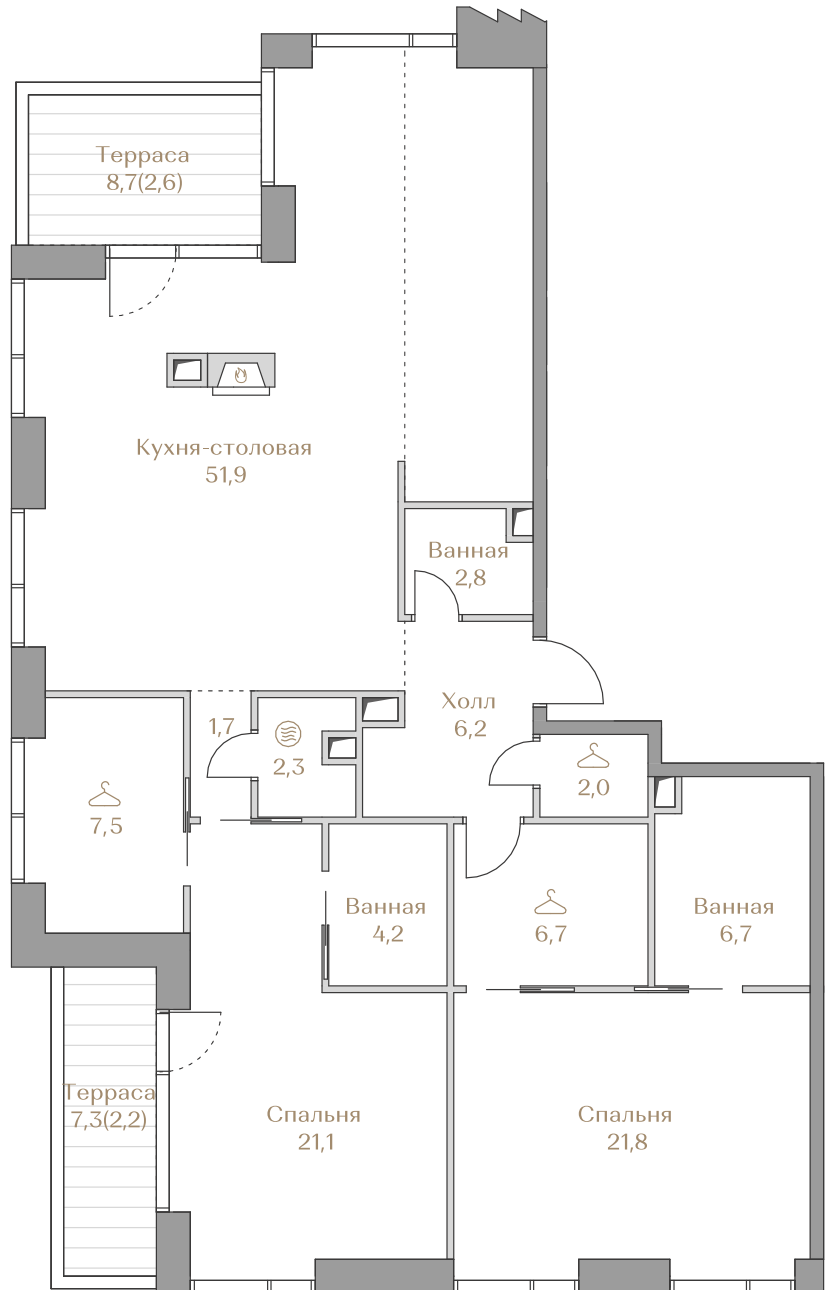

## Квартира №056

### Стоимость

по запросу

Дом ..... MOUNTAIN LINE S-1  
 Срок сдачи ..... IV кв. 2026  
 Площадь ..... 139.7 м<sup>2</sup>  
 Этаж ..... 18  
 Спальни ..... 2  
 Отделка ..... Без отделки  
 Вид из окон ..... ОК "Лужники"  
 ..... Приватный парк  
 ..... Москва-Сити  
 ..... Хамовники

#### Условные обозначения

- Гардеробная
- Постирочная
- Сауна
- Камин
- Винный шкаф
- Холодильник

Страница  
квартиры

Вид из окон

Этаж ..... 18

**Условные обозначения**

- Граница квартиры
- Зона подключения систем водоснабжения и водоотведения