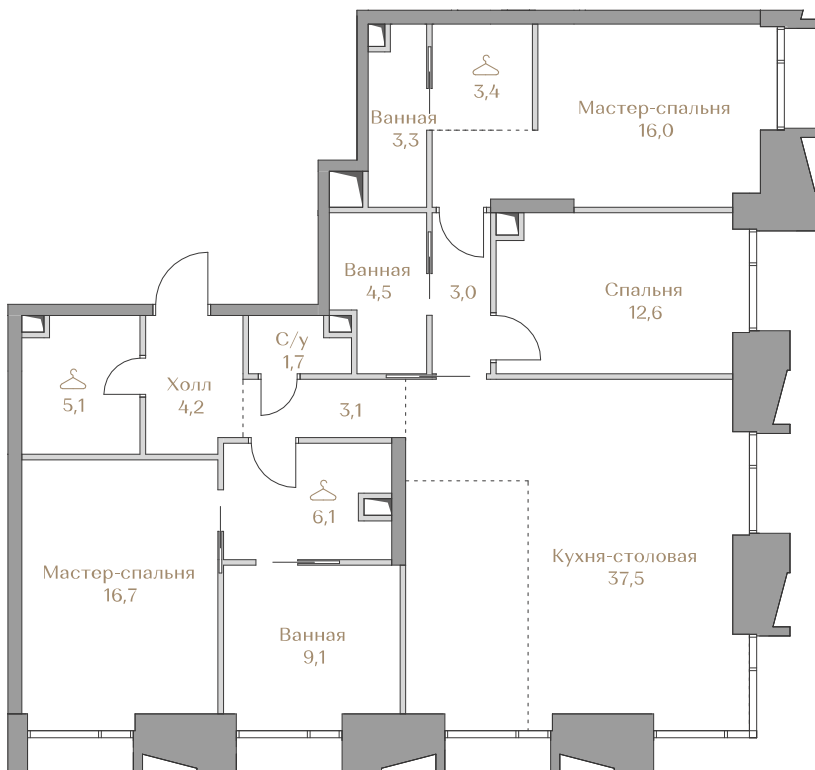

 — лот забронирован

Квартира №012

Стоимость

155 698 000 ₺

Цена за м²: 1 232 763 ₺

Дом Highline 1
 Срок сдачи IV кв. 2026
 Площадь 126.3 м²
 Этаж 3
 Спальни 3
 Отделка Без отделки
 Вид из окон Приватный парк

Этаж 3

Условные обозначения

- Граница квартиры
- Зона подключения систем водоснабжения и водоотведения