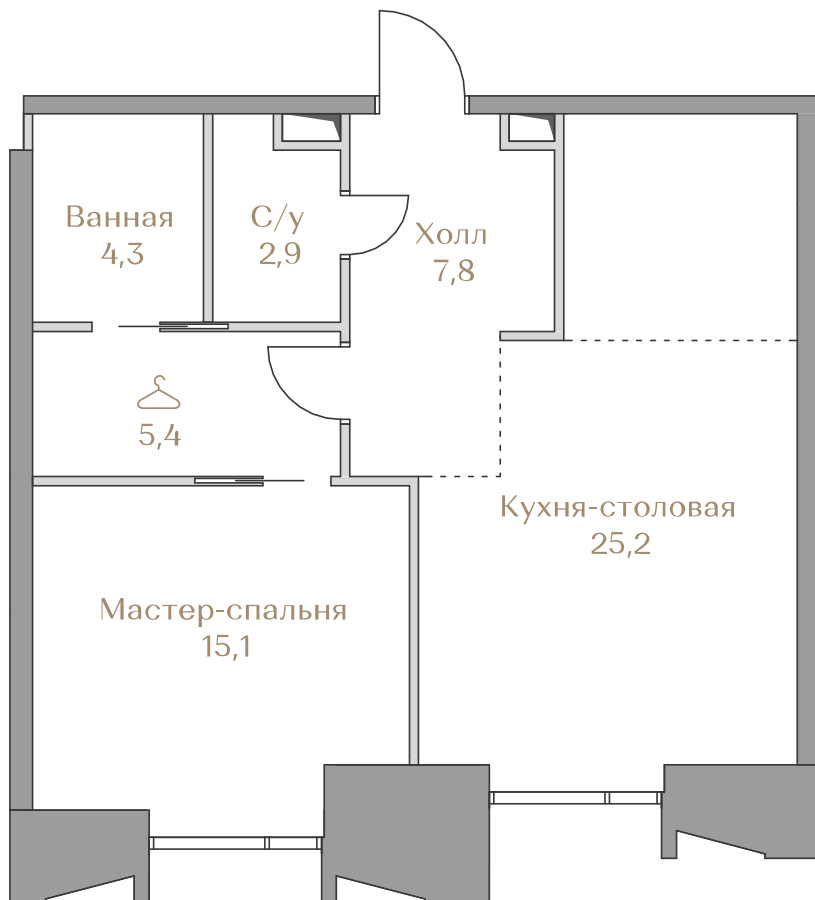

## Квартира №013

Стоимость

# 86 557 000 ₹

Цена за м²: 1 425 980 ₹

Дом ..... Highline 1  
Срок сдачи ..... IV кв. 2026  
Площадь ..... 60.7 м²  
Этаж ..... 3  
Спальни ..... 1  
Отделка ..... Без отделки  
Вид из окон ..... Приватный парк