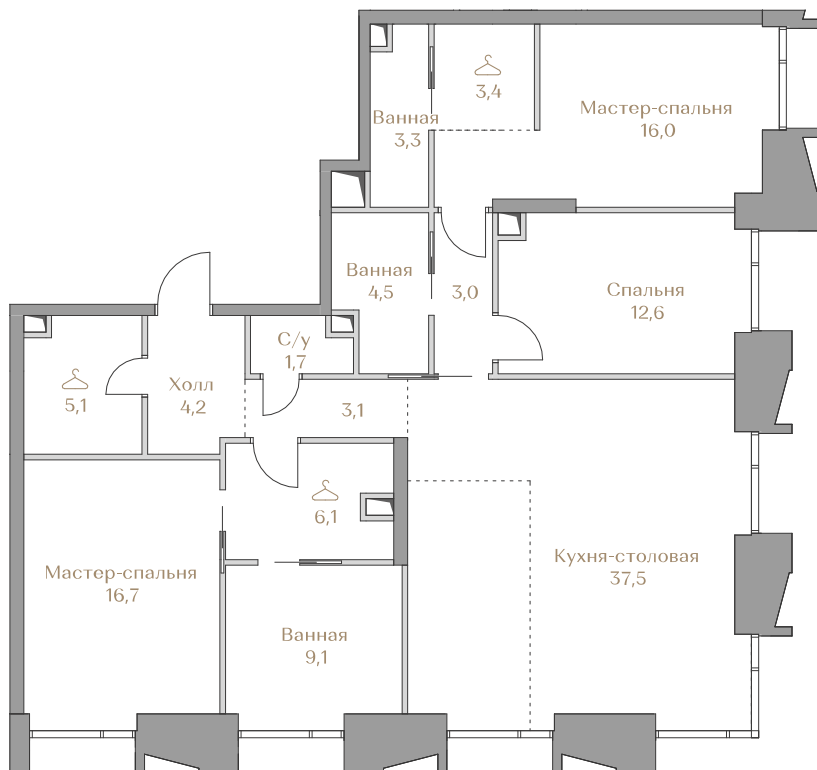

## Квартира №026

Стоимость

# 169 166 000 ₹

Цена за м²: 1 339 398 ₹

Дом ..... Highline 1  
 Срок сдачи ..... IV кв. 2026  
 Площадь ..... 126.3 м²  
 Этаж ..... 5  
 Спальни ..... 3  
 Отделка ..... Без отделки  
 Вид из окон ..... Приватный парк  
 ..... Piazza

Этаж ..... 5

Условные обозначения

- Граница квартиры
- Зона подключения систем водоснабжения и водоотведения