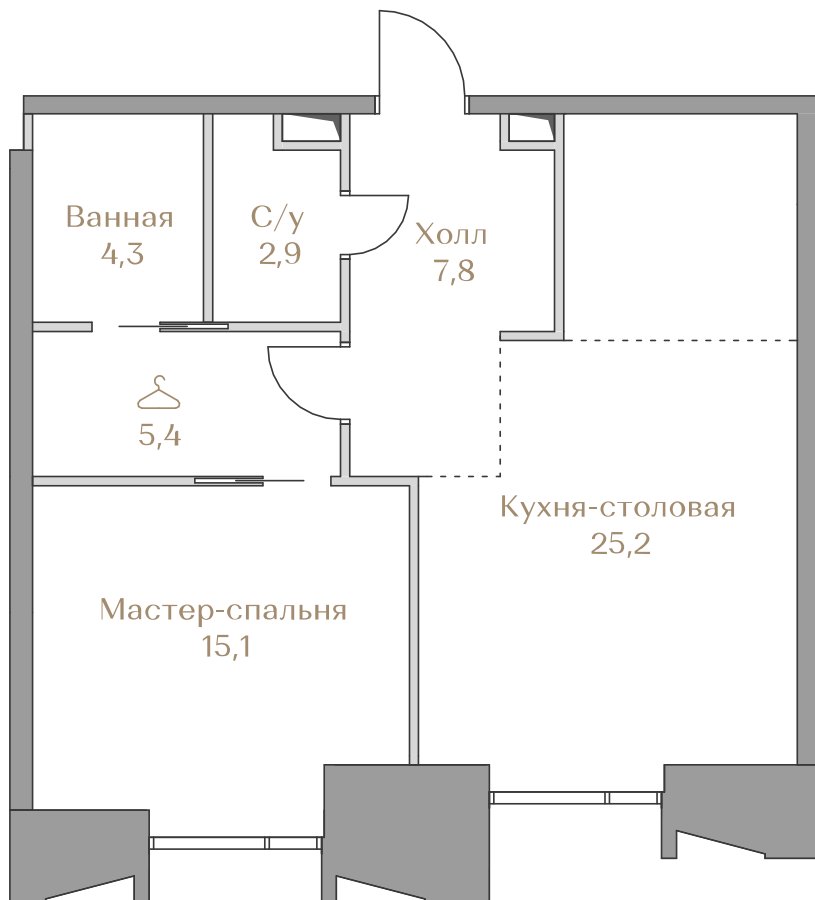

Лоты, добавленные Вами в «Избранное»:

Объект	Дом	Срок сдачи	Вид из окон	Кол-во спален	Площадь, м ²	Этаж	Отделка	Стиль отделки	Цена, ₽	Цена, €/м ²
Квартира №041	Highline 1	IV кв. 2026	Москва-река Приватный парк	1	60,7	7 / 18	нет	---	91 391 000	1 505 618

 — лот забронирован

Квартира №041

Стоимость

91 391 000 ₹

Цена за м²: 1 505 618 ₹

Дом Highline 1
Срок сдачи IV кв. 2026
Площадь 60.7 м²
Этаж 7
Спальни 1
Отделка Без отделки
Вид из окон Москва-река
..... Приватный парк

Этаж 7

Условные обозначения

- Граница квартиры
- Зона подключения систем водоснабжения и водоотведения