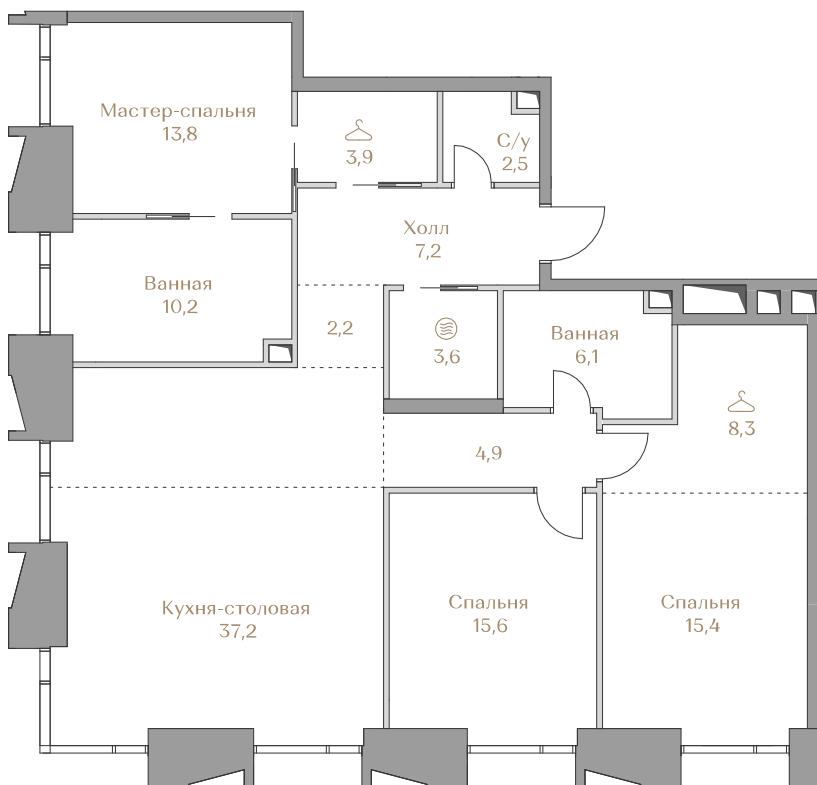

Цена за м²: 1 981 788 ₺

Дом HIGHLINE 1

Срок сдачи IV кв. 2026

Площадь 130.9 м²

Этаж 8

Спальни 3

Отделка Без отделки

Вид из окон Москва-река

..... Приватный парк

Страница
квартиры

Вид из окон

Условные обозначения

Гардеробная

Постирочная

Этаж 8

Условные обозначения

- Граница квартиры
- Зона подключения систем водоснабжения и водоотведения