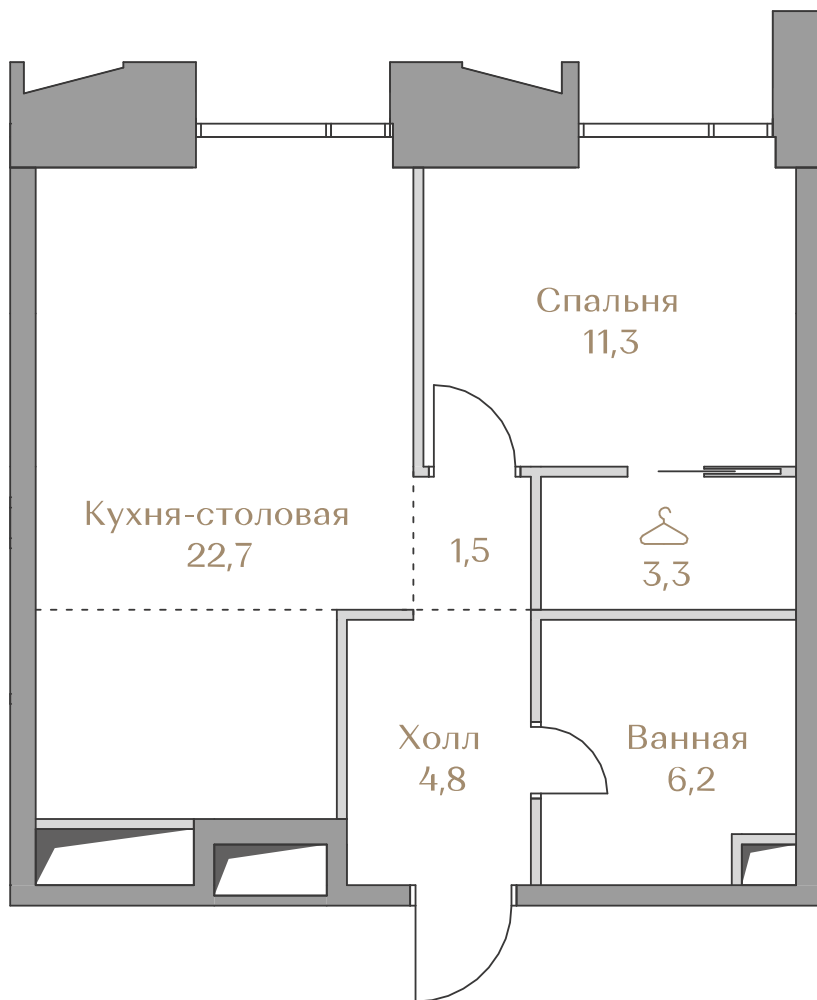

Лоты, добавленные Вами в «Избранное»:

Объект	Дом	Срок сдачи	Вид из окон	Кол-во спален	Площадь, м ²	Этаж	Отделка	Стиль отделки	Цена, Р	Цена, Р/м ²
Квартира №051	Highline 1	IV кв. 2026	Москва-Сити	1	49,8	9 / 18	нет	---	71874 000	1443 253

 — лот забронирован

Квартира №051

Стоимость

71 874 000 ₽

Цена за м²: 1 443 253 ₽

Дом Highline 1
Срок сдачи IV кв. 2026
Площадь 49.8 м²
Этаж 9
Спальни 1
Отделка Без отделки
Вид из окон Москва-Сити

Этаж 9

Условные обозначения

- Граница квартиры
- Зона подключения систем водоснабжения и водоотведения