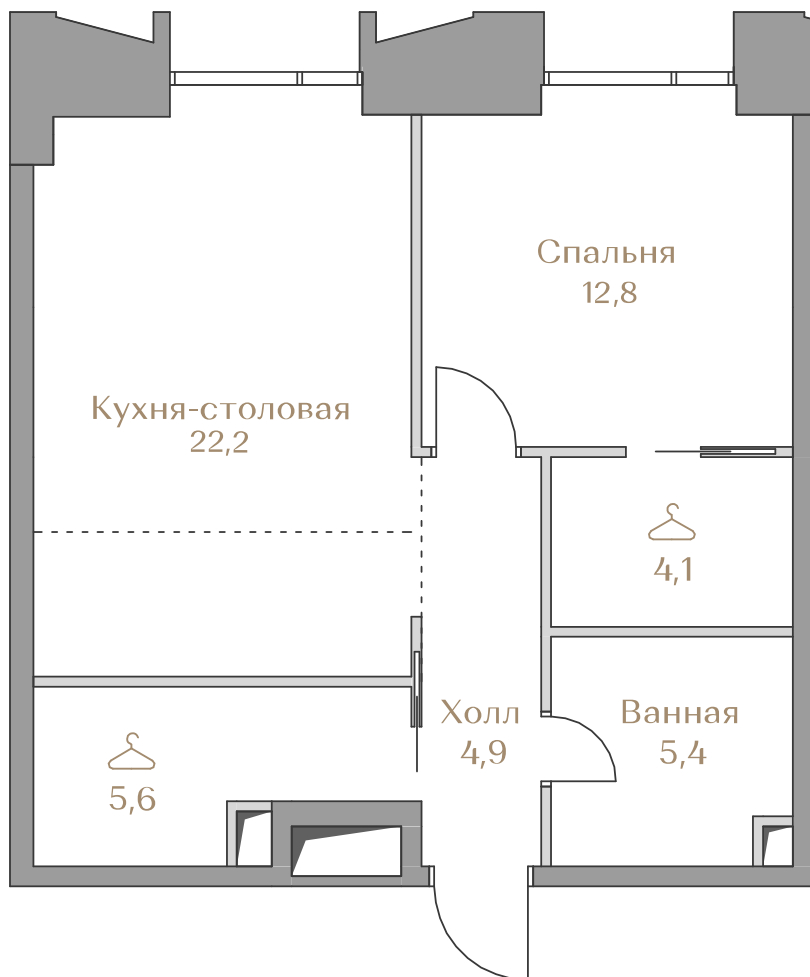

# 79 315 000 ₹

Цена за м<sup>2</sup>: 1 442 091 ₹

Дом ..... Highline 1  
 Срок сдачи ..... IV кв. 2026  
 Площадь ..... 55.0 м<sup>2</sup>  
 Этаж ..... 9  
 Спальни ..... 1  
 Отделка ..... Без отделки  
 Вид из окон ..... Москва-Сити