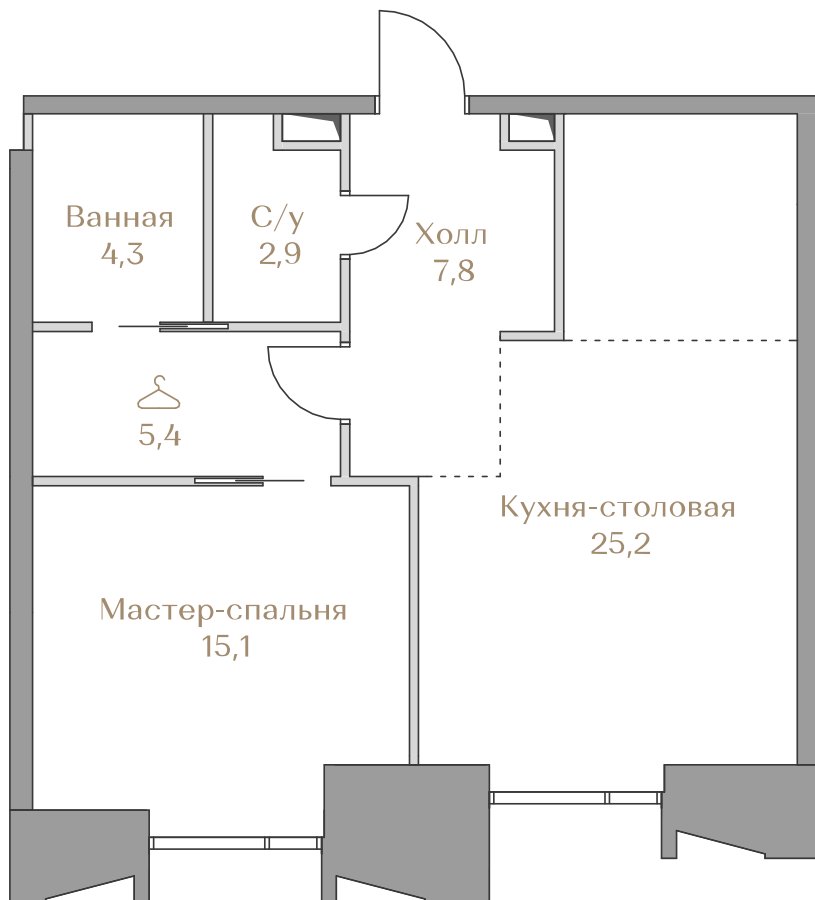

 — лот забронирован

Квартира №055

Стоимость

97 877 000 ₺

Цена за м²: 1 612 471 ₺

Дом Highline 1
Срок сдачи IV кв. 2026
Площадь 60.7 м²
Этаж 9
Спальни 1
Отделка Без отделки
Вид из окон Москва-река
..... Приватный парк

Этаж 9

Условные обозначения

- Граница квартиры
- Зона подключения систем водоснабжения и водоотведения