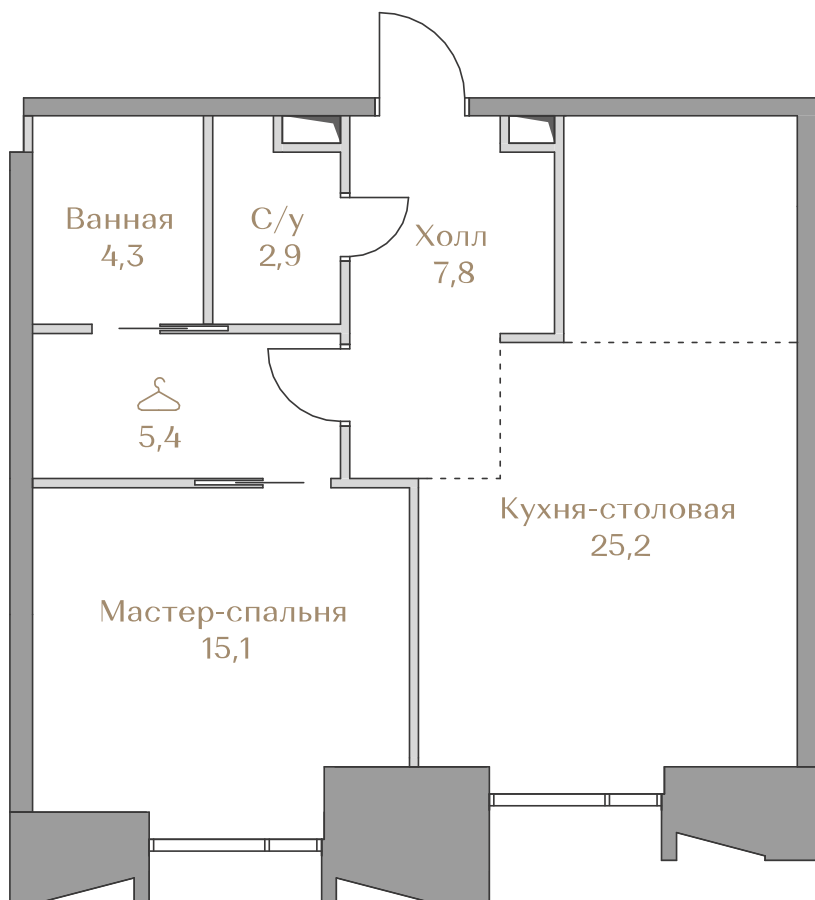

Цена за м²: 1 859 044 ₹

Дом HIGHLINE 1
Срок сдачи IV кв. 2026
Площадь 60.7 м²
Этаж 9
Спальни 1
Отделка Без отделки
Вид из окон Москва-река
..... Приватный парк

Страница
квартиры

Вид из окон

Условные обозначения

- Гардеробная
- Постирочная

Этаж 9

Условные обозначения

- Граница квартиры
- Зона подключения систем водоснабжения и водоотведения